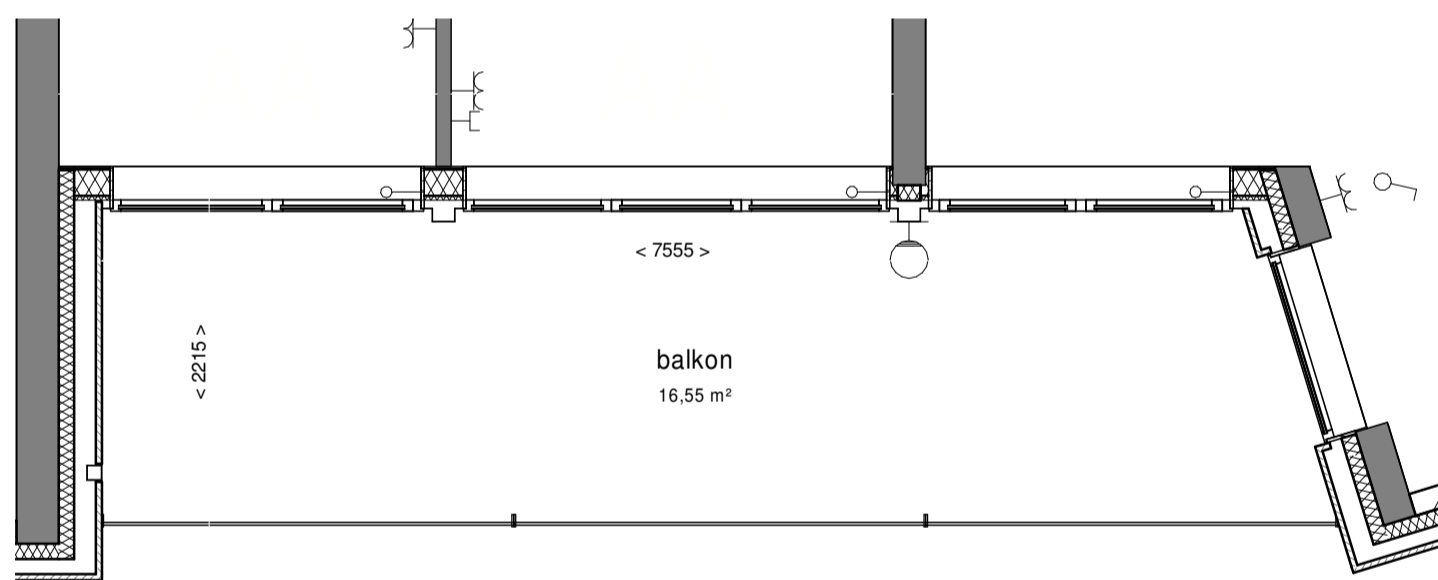

Bouwnrs.: 01.14

Balkon
Bouwnrs.: 02.15

Balkon
Bouwnrs.: 03.15/04.15/05.10/06.06
07.02/08.02/09.02/10.02

Verhuurtekening 26-10-2021
Diemen, Holland Park
Toren 22
Woningtype : F3
GBO ca. : 86,4 m2
Bouwnr(s) : 01.14/02.15/03.15/
04.15/05.10/06.06/
07.02/08.02/09.02/10.02