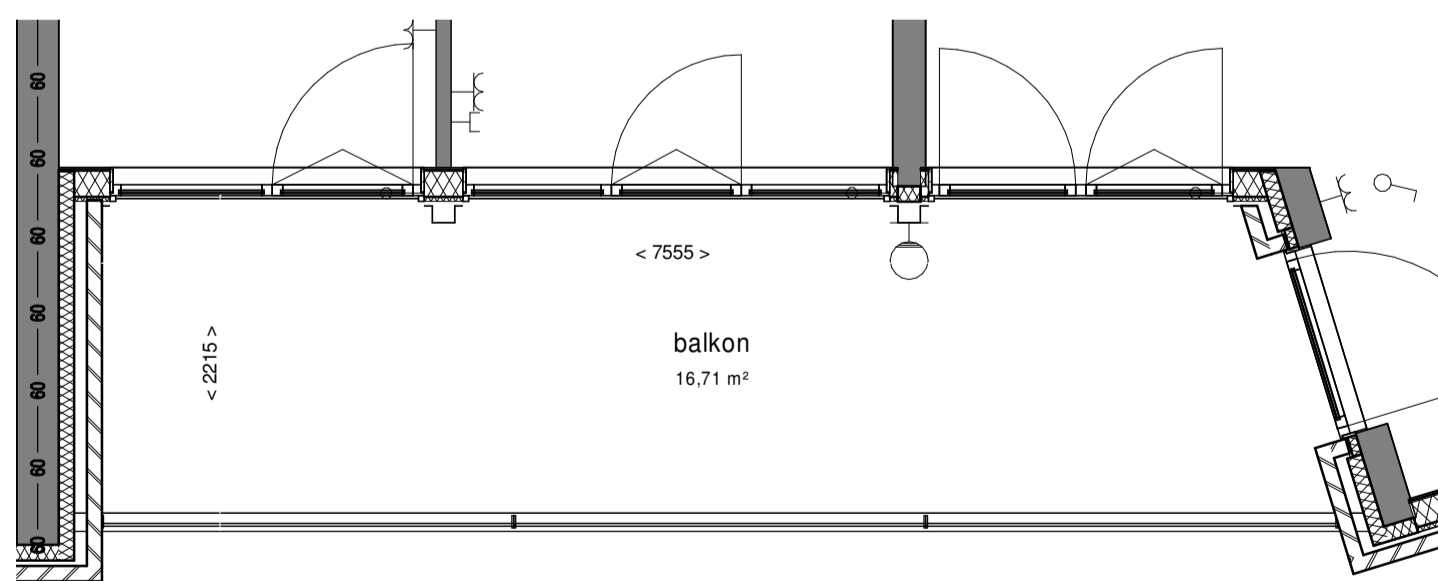

Bouwnrs.: 01.14

Balkon
Bouwnrs.: 02.15

Balkon
Bouwnrs.: 03.15/04.15/05.10/06.06
07.02/08.02/09.02/10.02

Verhuurtekening 26-10-2021
Diemen, Holland Park
Toren 22
Woningtype : F3
GBO ca. : 86,4 m2
Bouwnr(s) : 01.14/02.15/03.15/
04.15/05.10/06.06/
07.02/08.02/09.02/10.02