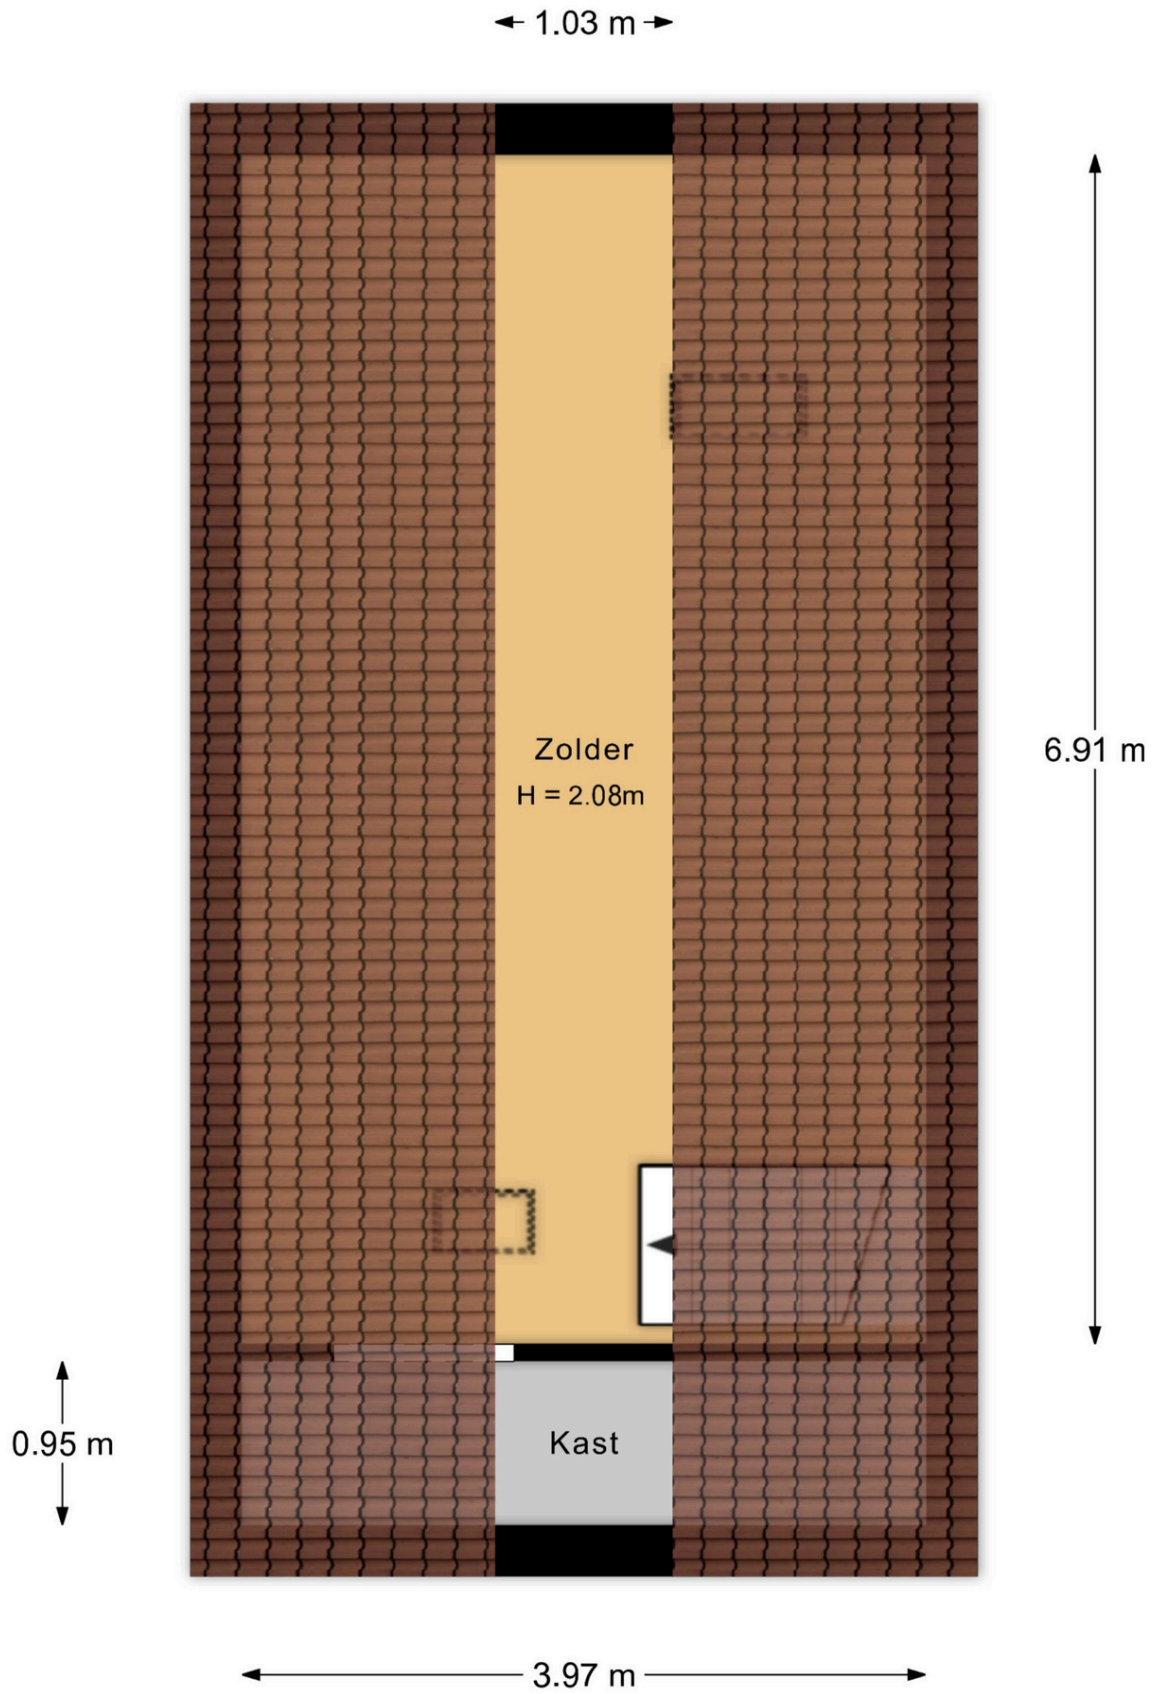

Plattegrond

Aan de plattegronden kunnen geen rechten worden ontleend.