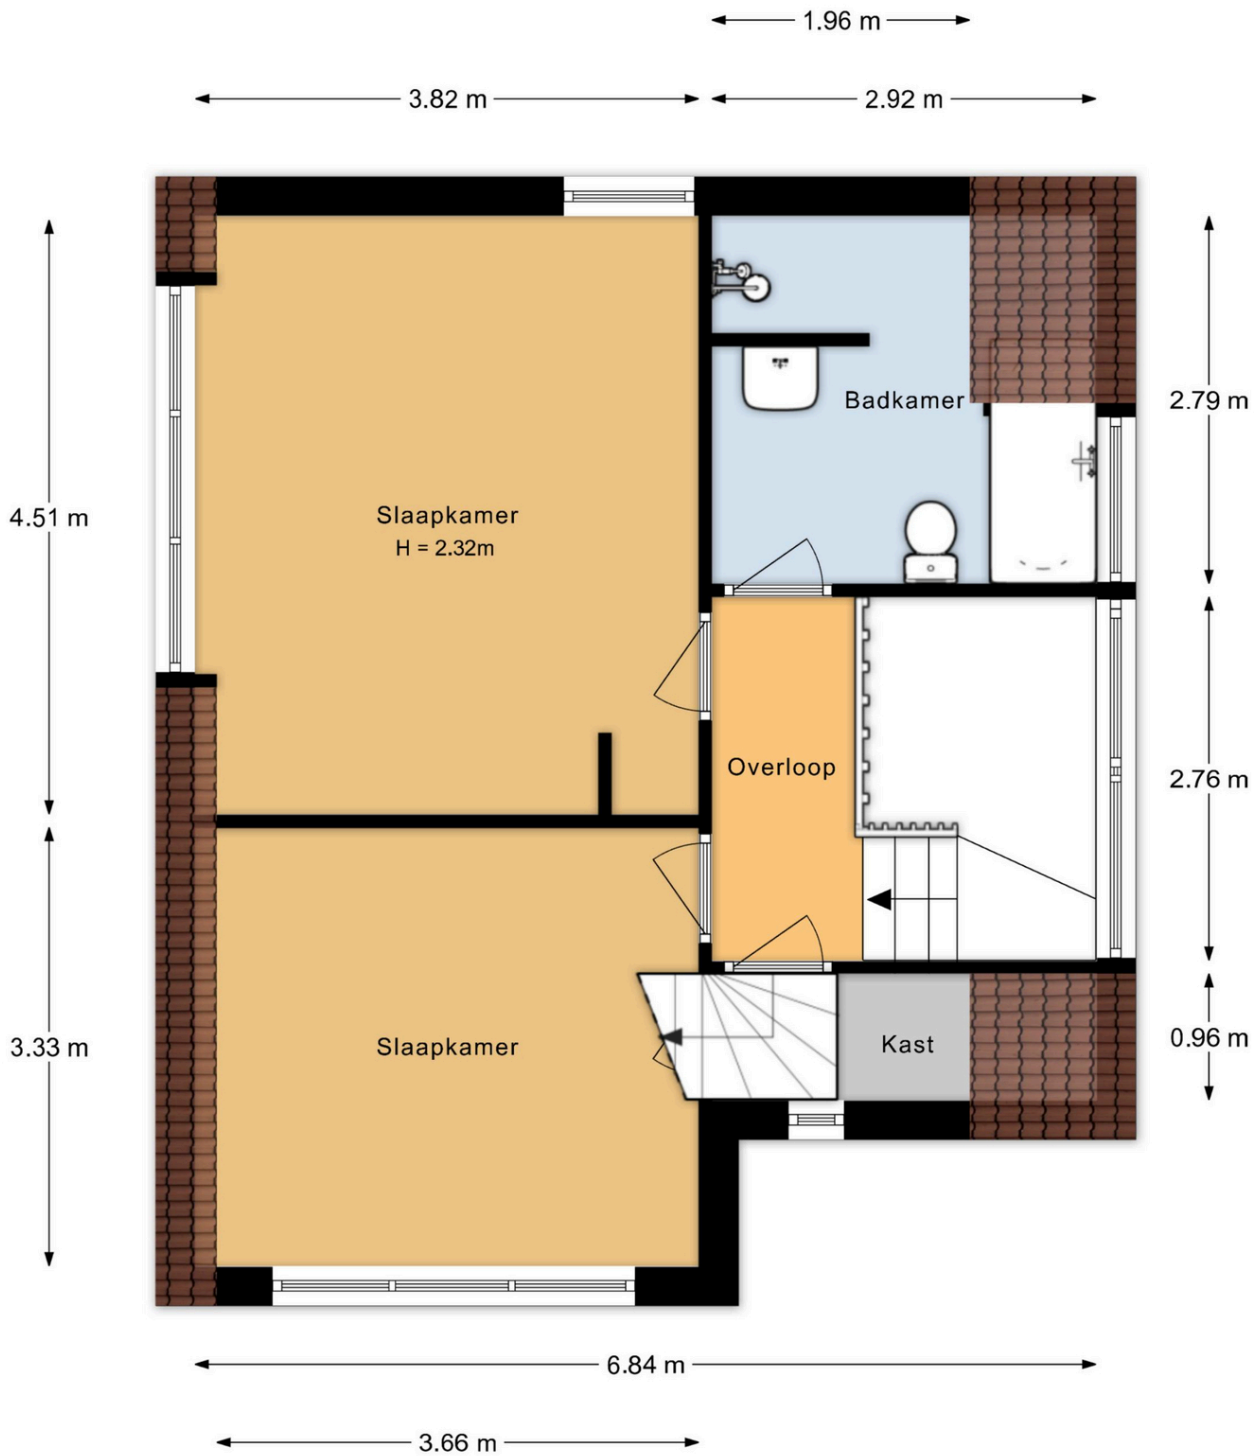

Plattegrond

Aan de plattegronden kunnen geen rechten worden ontleend.