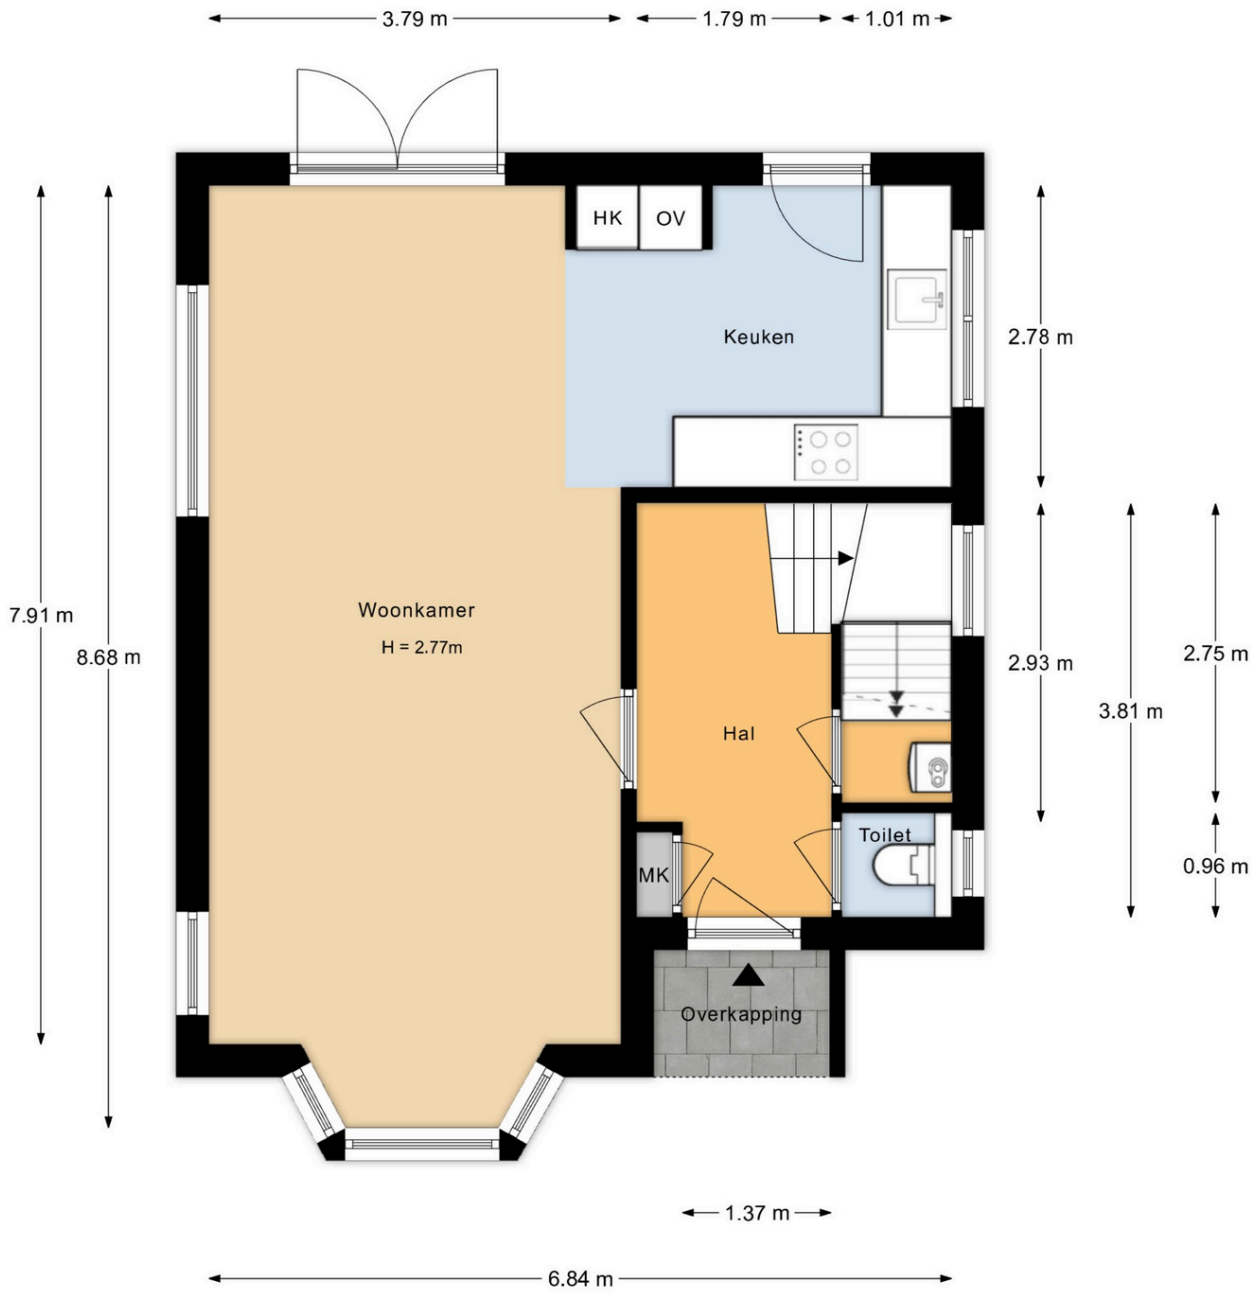

Plattegrond

Aan de plattegronden kunnen geen rechten worden ontleend.