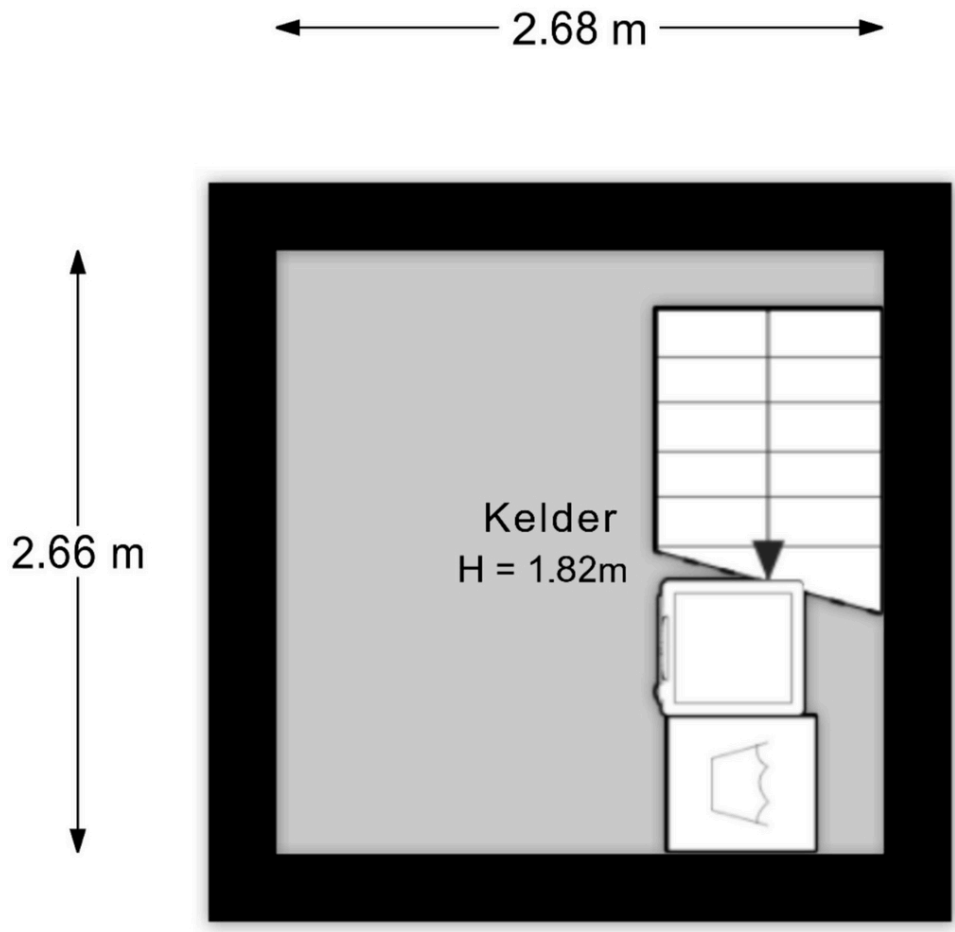

Plattegrond

Aan de plattegronden kunnen geen rechten worden ontleend.