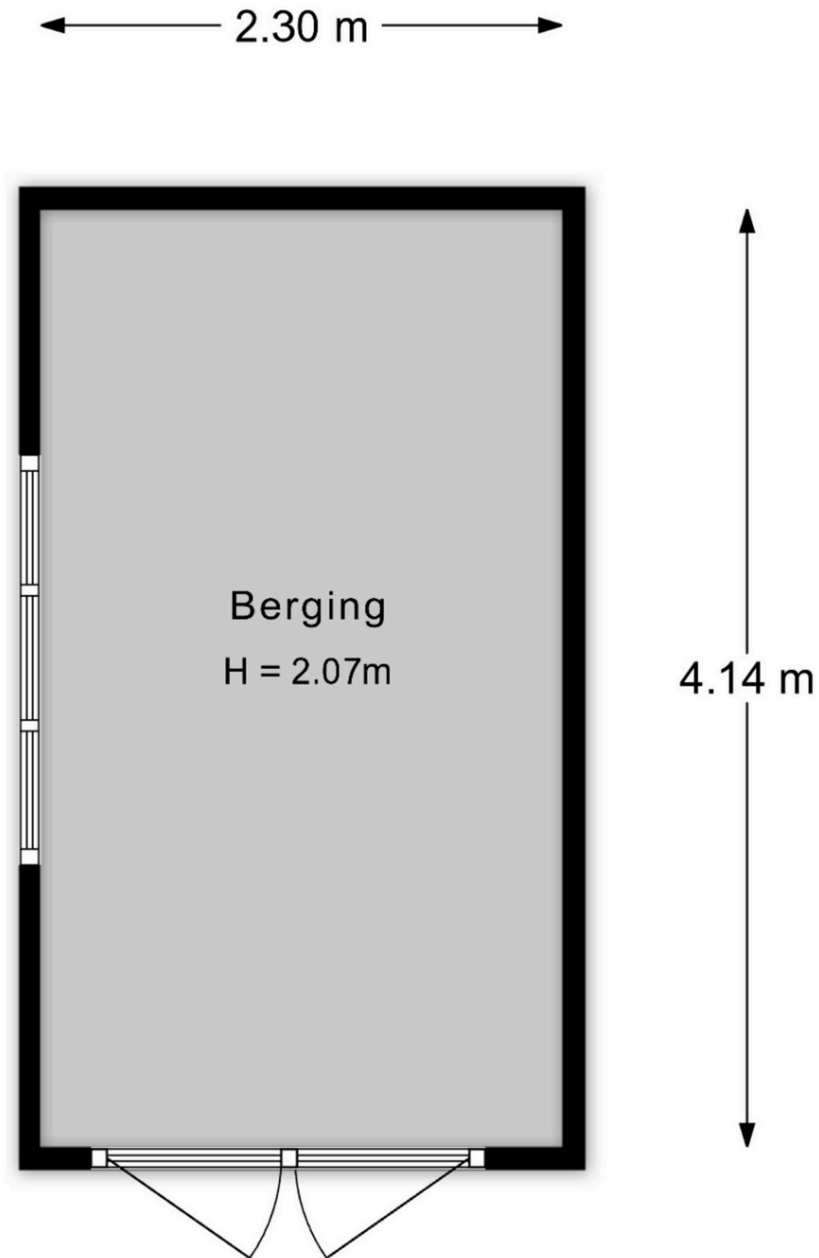

Plattegrond

Aan de plattegronden kunnen geen rechten worden ontleend.