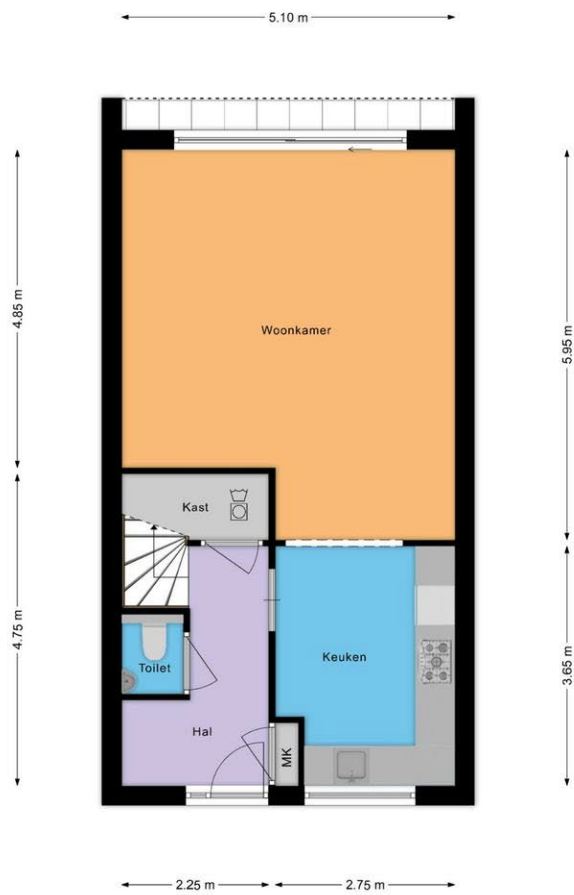

Plattegrond

Schierstins 245 Almelo

De plattegronden zijn geproduceerd voor promotionele doeleinden en ter indicatie.
Aan de plattegronden kunnen geen rechten worden ontleend
© mooiefoto.nl