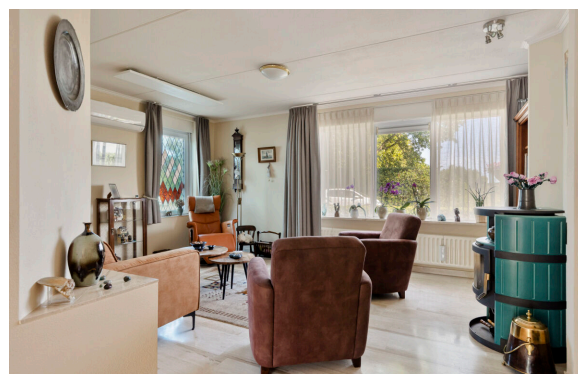

Scan mij!

**Kureweg 18, 4474 AN,
Kattendijke**

€ 509.000,- k.k.

- | | | | |
|-------------------|--------------------------|----------------|----------|
| ● Soort woning | Eengezinswoning | ● Energielabel | A |
| ● Woonoppervlakte | 135 m² | ● Kamers | 8 |