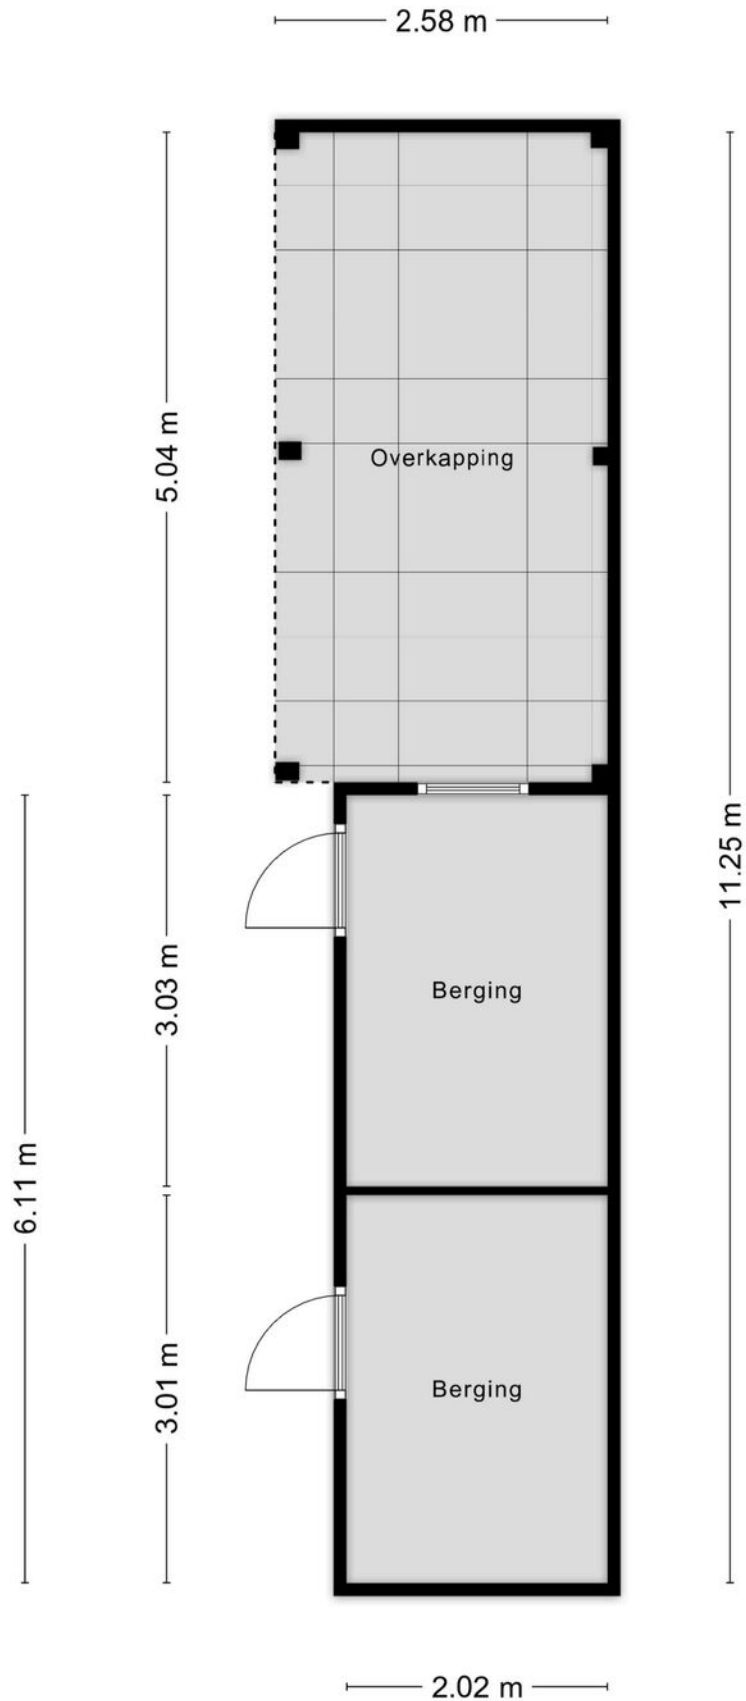

Plattegrond