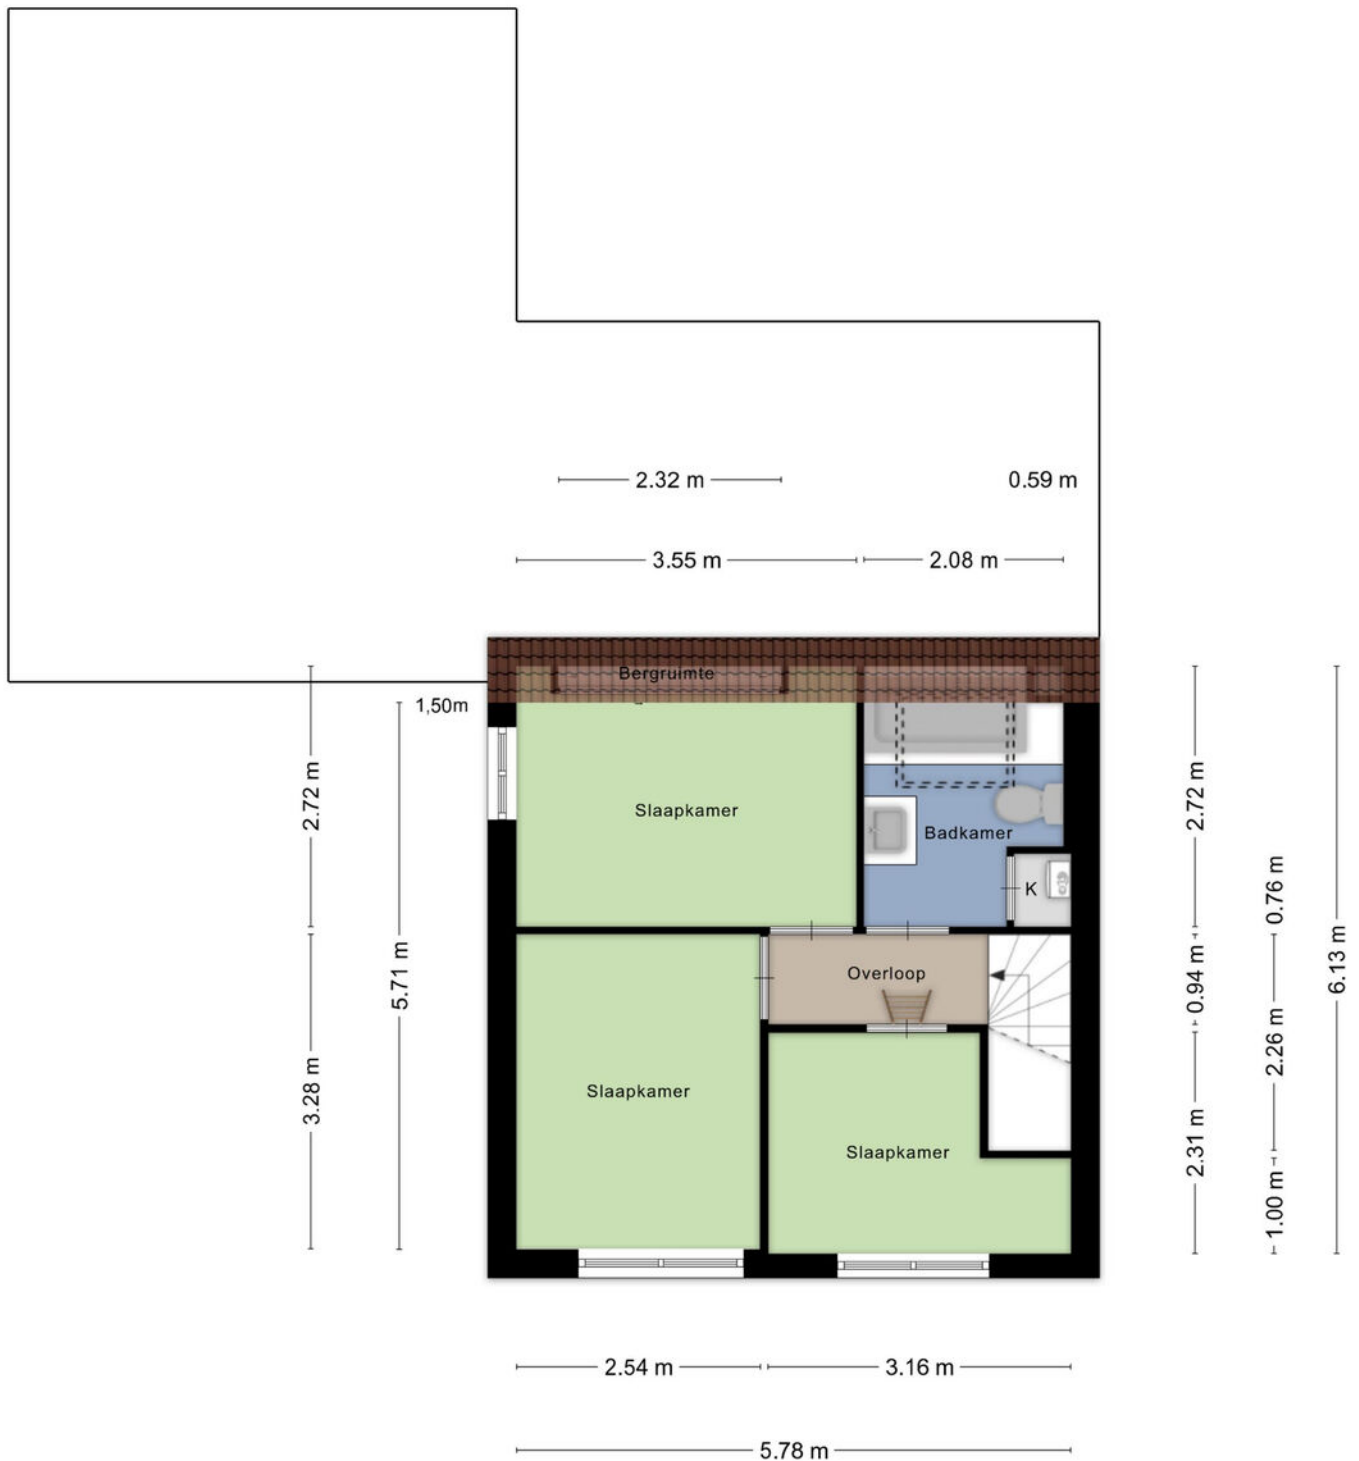

Plattegrond