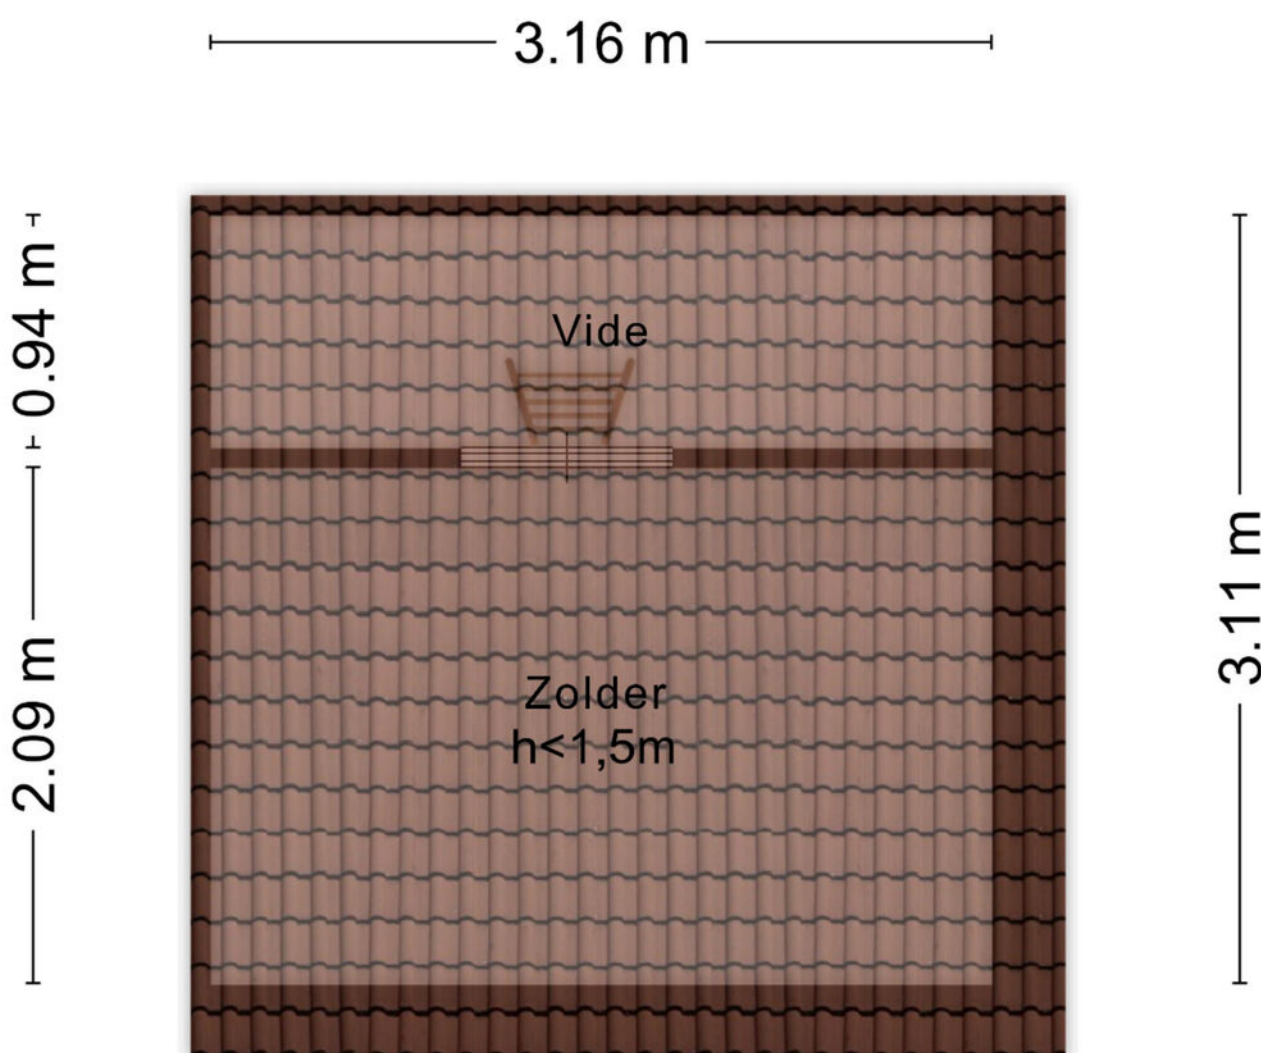

Plattegrond

Aan de plattegronden kunnen geen rechten worden ontleend
© Zibber www.zibber.nl