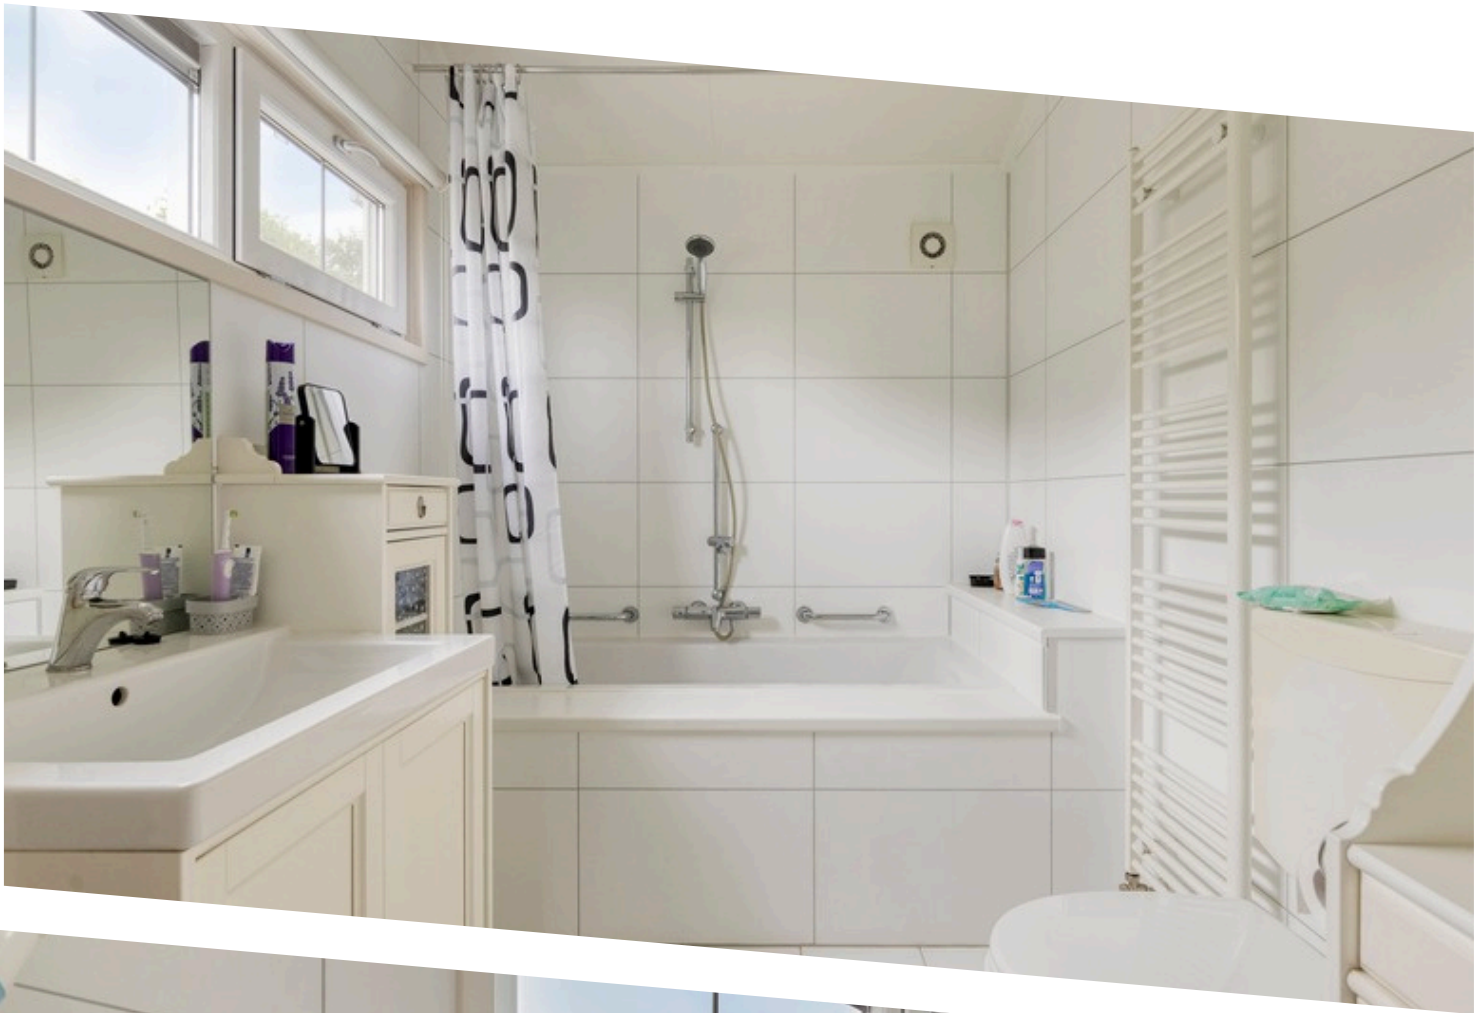

Koningsweg 8 Garderen

info@veluwechalets.nl

www.veluwechalets.nl

Bel ons

0341-276905