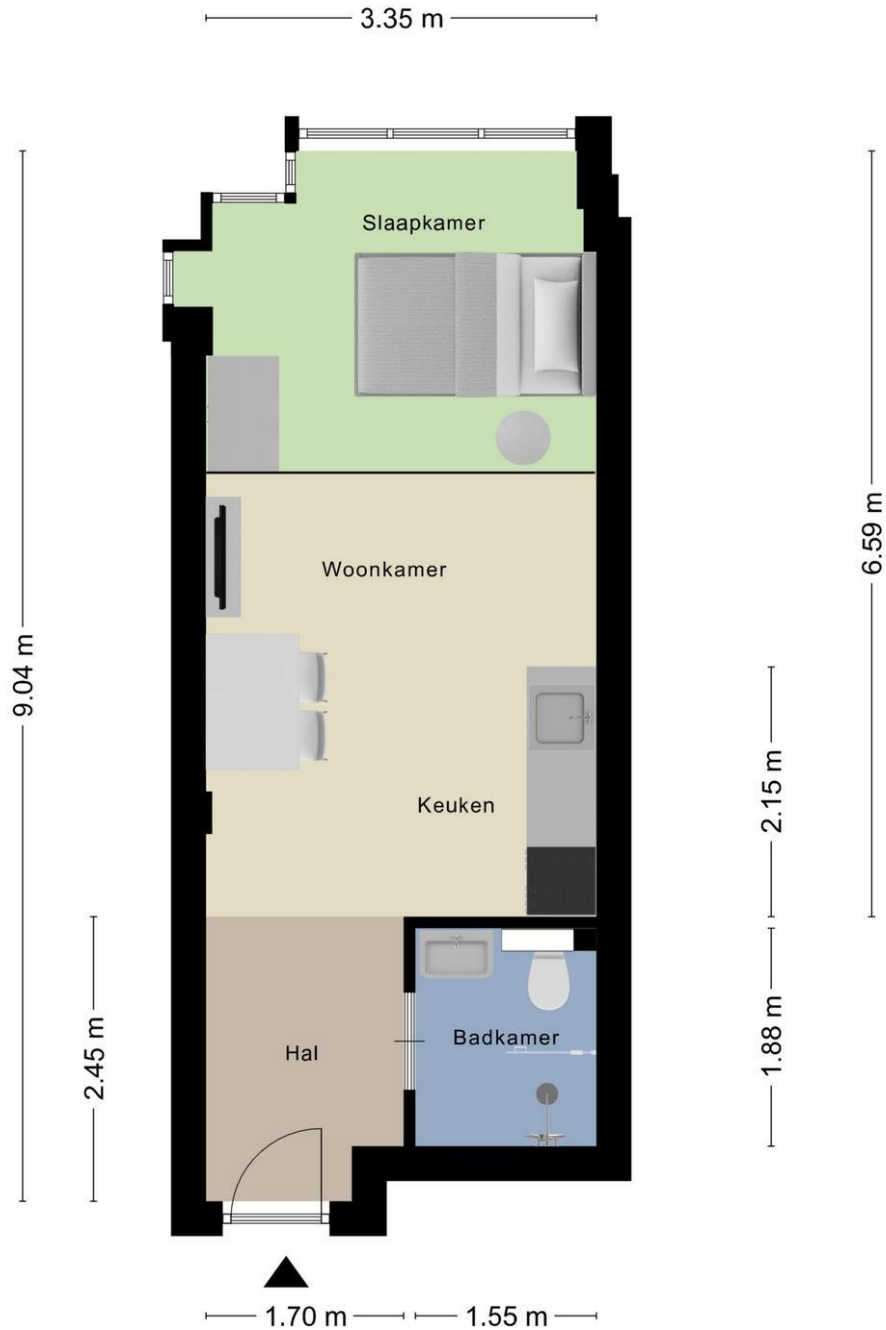

Plattegrond

Aan de plattegronden kunnen geen rechten worden ontleend
© Zibber www.zibber.nl