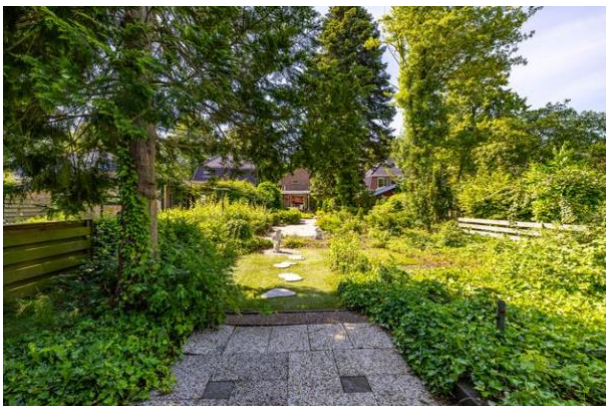

Foto's

Parkstraat 25 - 9611 CG Sappemeer

Lieberom Makelaars Sappemeer
Noorderstraat 54
9611 AM, SAPPEMEER
Tel: 0598-392907
E-mail: sappemeer@lieberommakelaars.nl
www.lieberommakelaars.nl