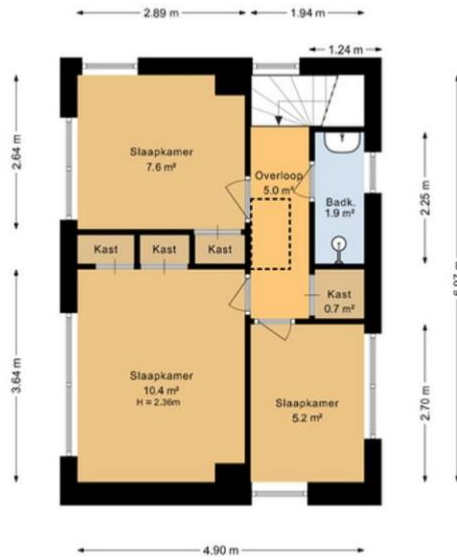

Plattegrond