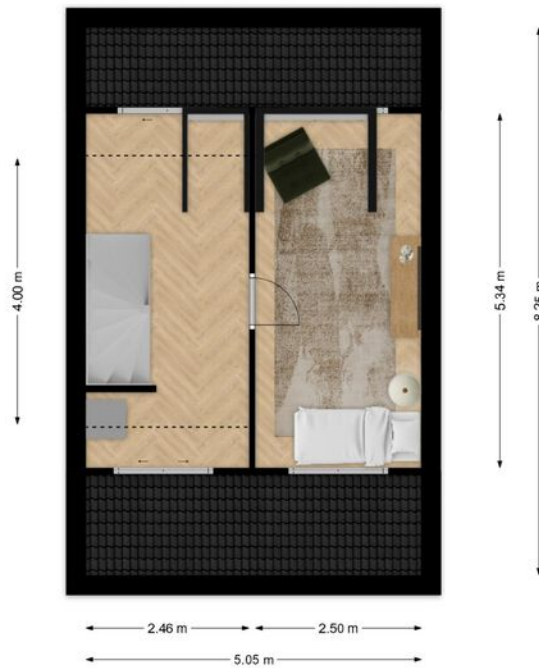

TWEEDE VERDIEPING

De plattegronden zijn geproduceerd voor promotionele doeleinden en ter indicatie
Aan de plattegronden kunnen geen rechten worden ontleend.