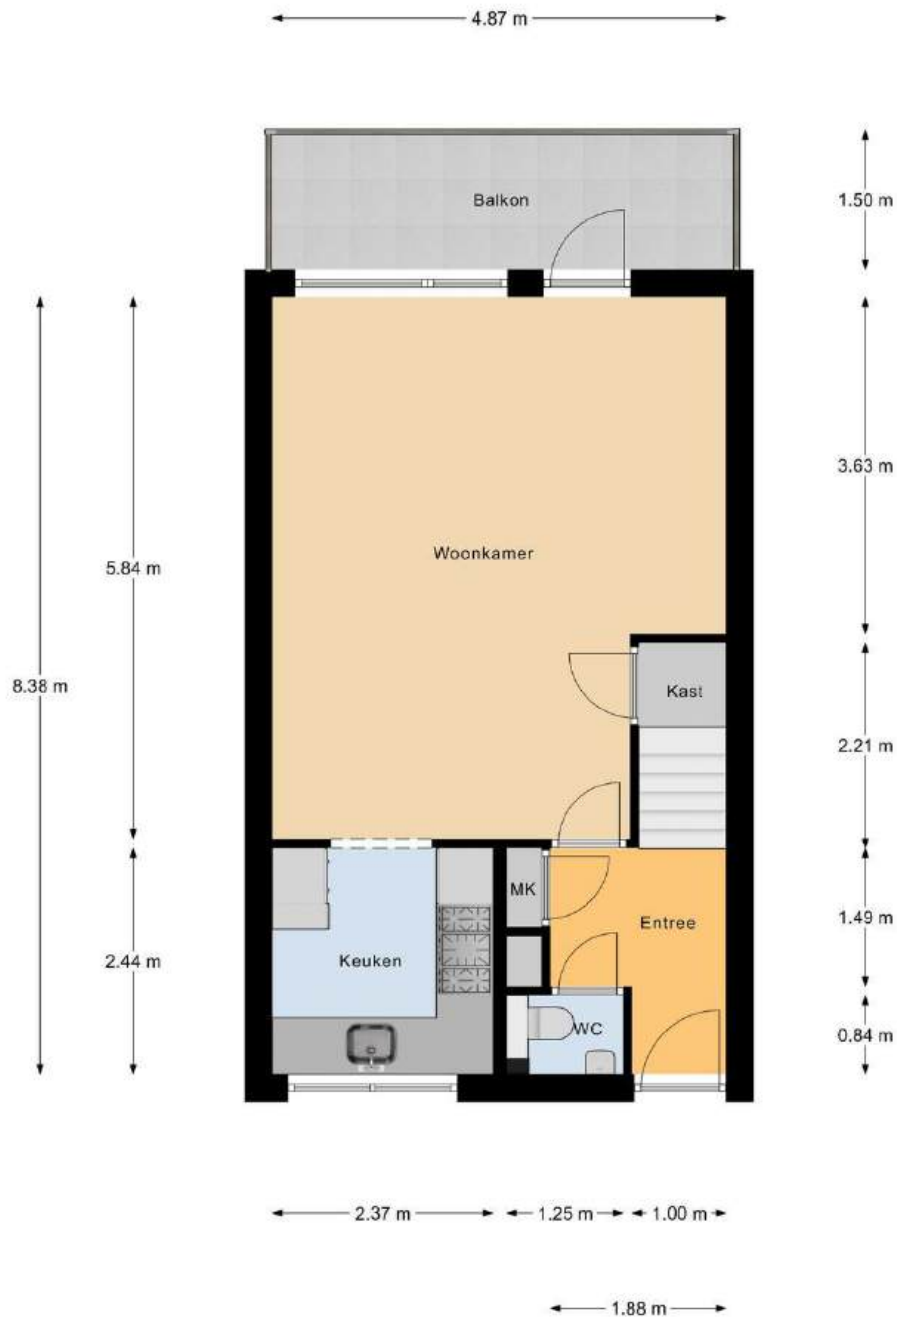

- 5-pits gaskookplaat;
- Combimagnetron/-oven (2024);
- Vaatwasser;
- Koel-/vriescombinatie;
- Vlakscherm afzuigkap.

3e verdieping

Overloop met vaste inbouwkast.

De royale hoofdslaapkamer van circa 17 m² is gelegen aan de achterzijde en beschikt over een groot Velux dakraam, waardoor de kamer heerlijk licht is. De tweede slaapkamer van circa 8,4 m² bevindt zich aan de voorzijde en is voorzien van een vaste kast met daarin de cv-combiketel en de mechanische ventilatie-unit.

Tuin gegevens	
Tuin	Geen tuin

Plattegrond

Verdieping 1

Plattegrond

Verdieping 2

Plattegrond

Berging

Plattegrond