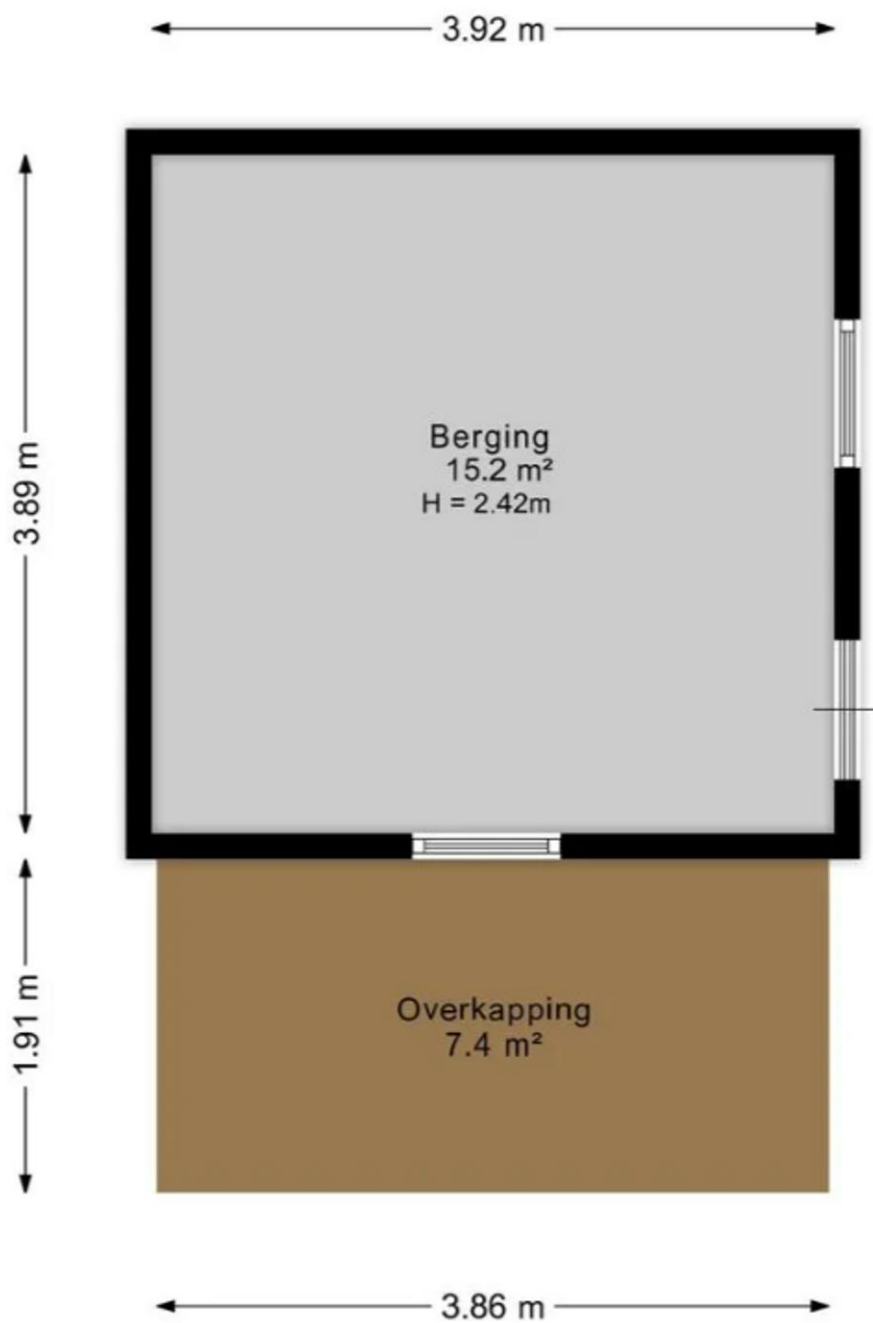

Plattegrond