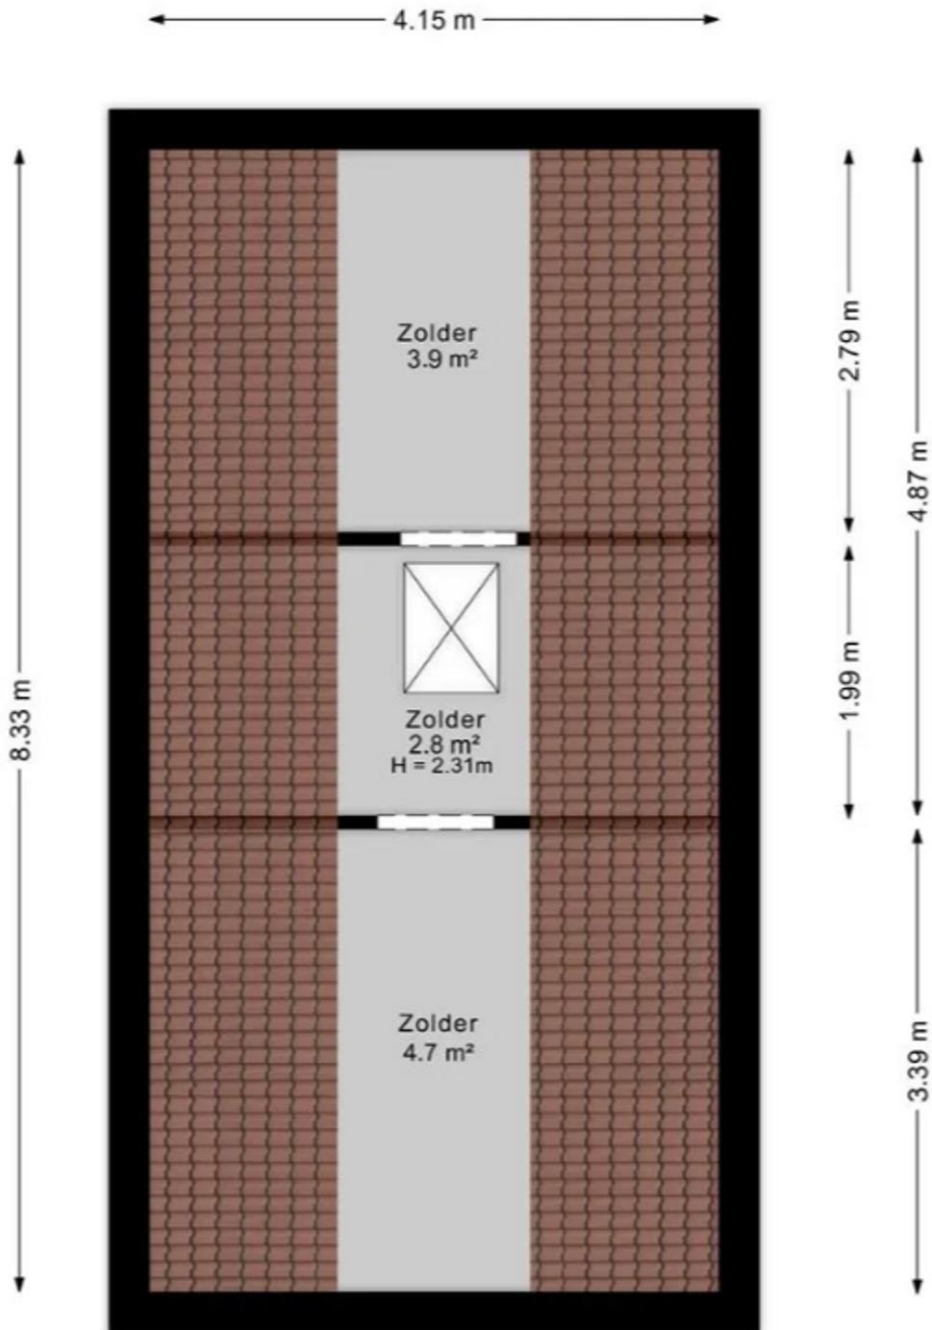

Plattegrond