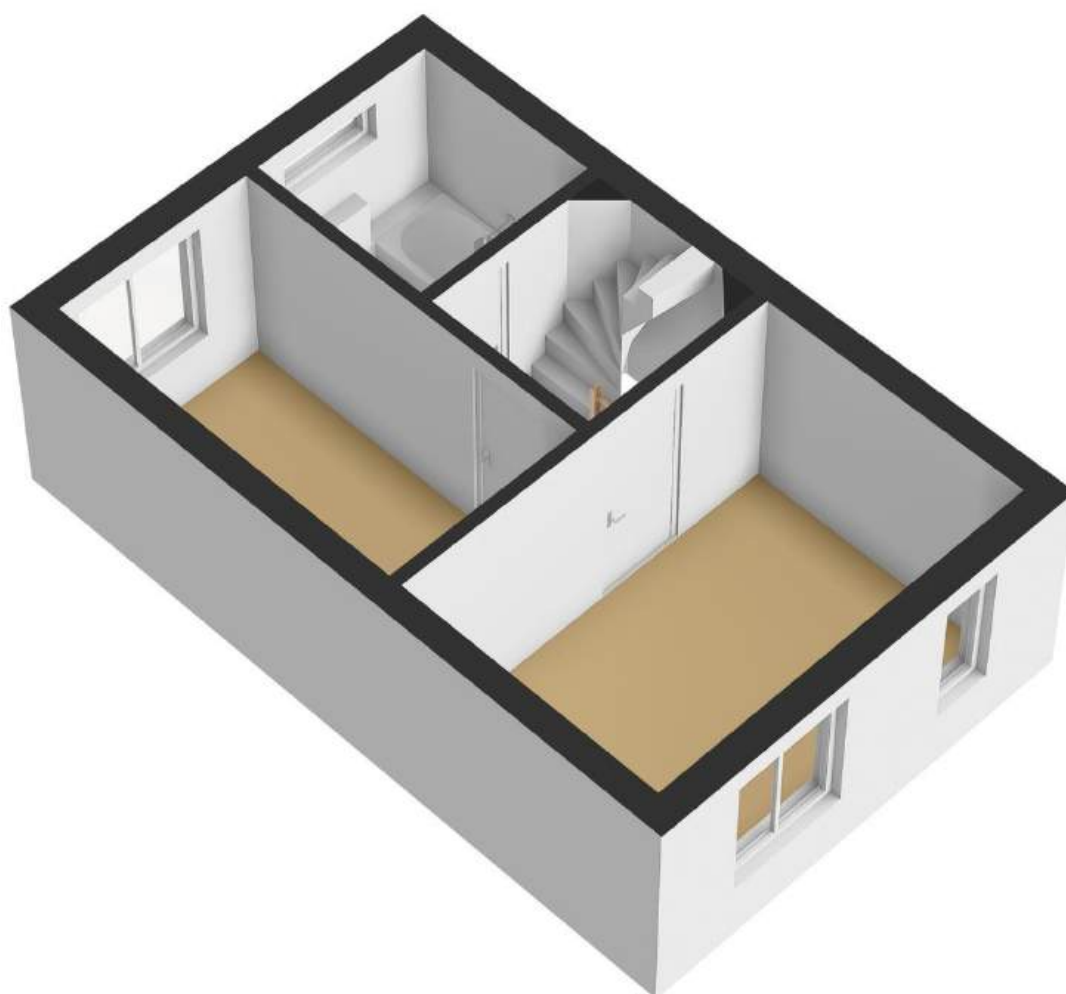

Plattegrond