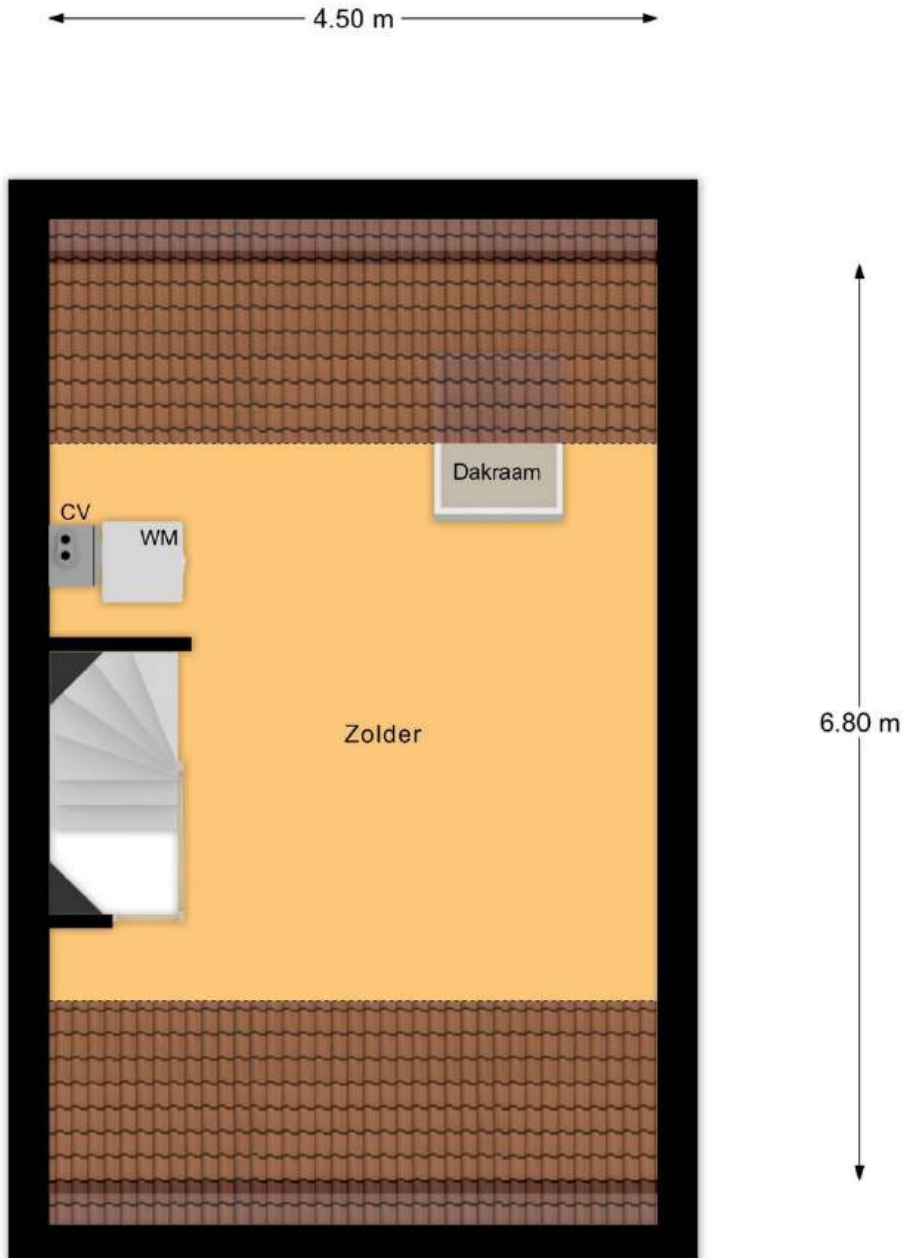

Plattegrond

Zolder