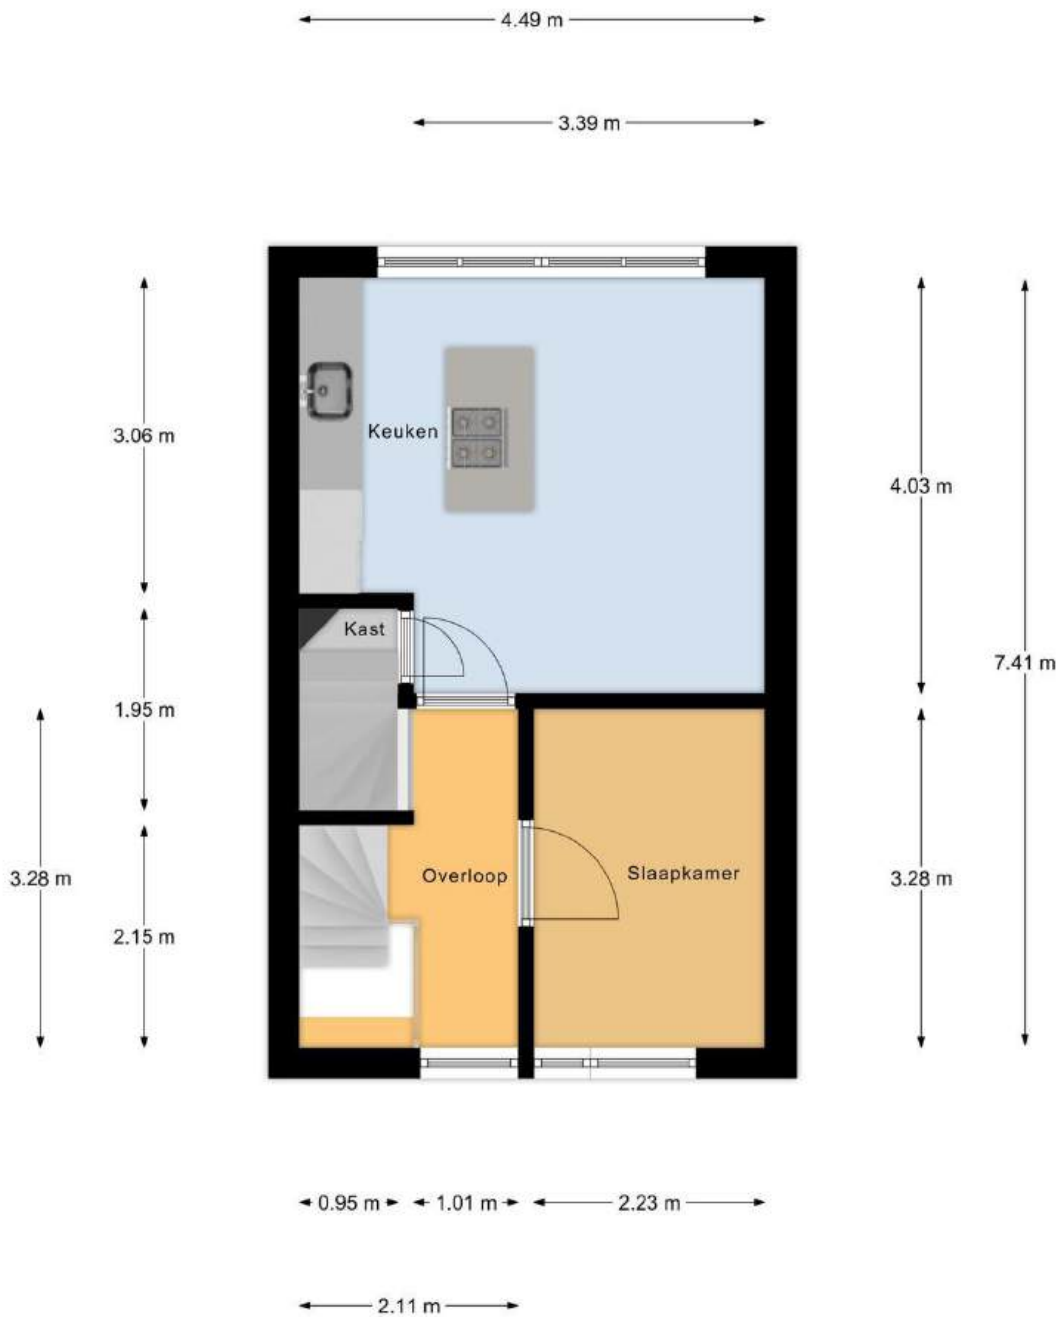

Tweede verdieping

Overloop, slaapkamer 2 is gelegen aan de voorzijde van de woning. Slaapkamer 3 is gelegen aan de achterzijde. De volledig betegelde badkamer beschikt over een ligbad met douchescherm, close-in toilet, wastafelmeubel en een raam.

Tuin gegevens	
Tuin	Achtertuint, voortuin
Tuin diepte (cm)	1.361
Tuin breedte (cm)	496
Hoofdtuin	Achtertuint
Positie	Noord, West
Kwaliteit	Verzorgd

Plattegrond

Begane Grond

Plattegrond

1e Verdieping

Plattegrond