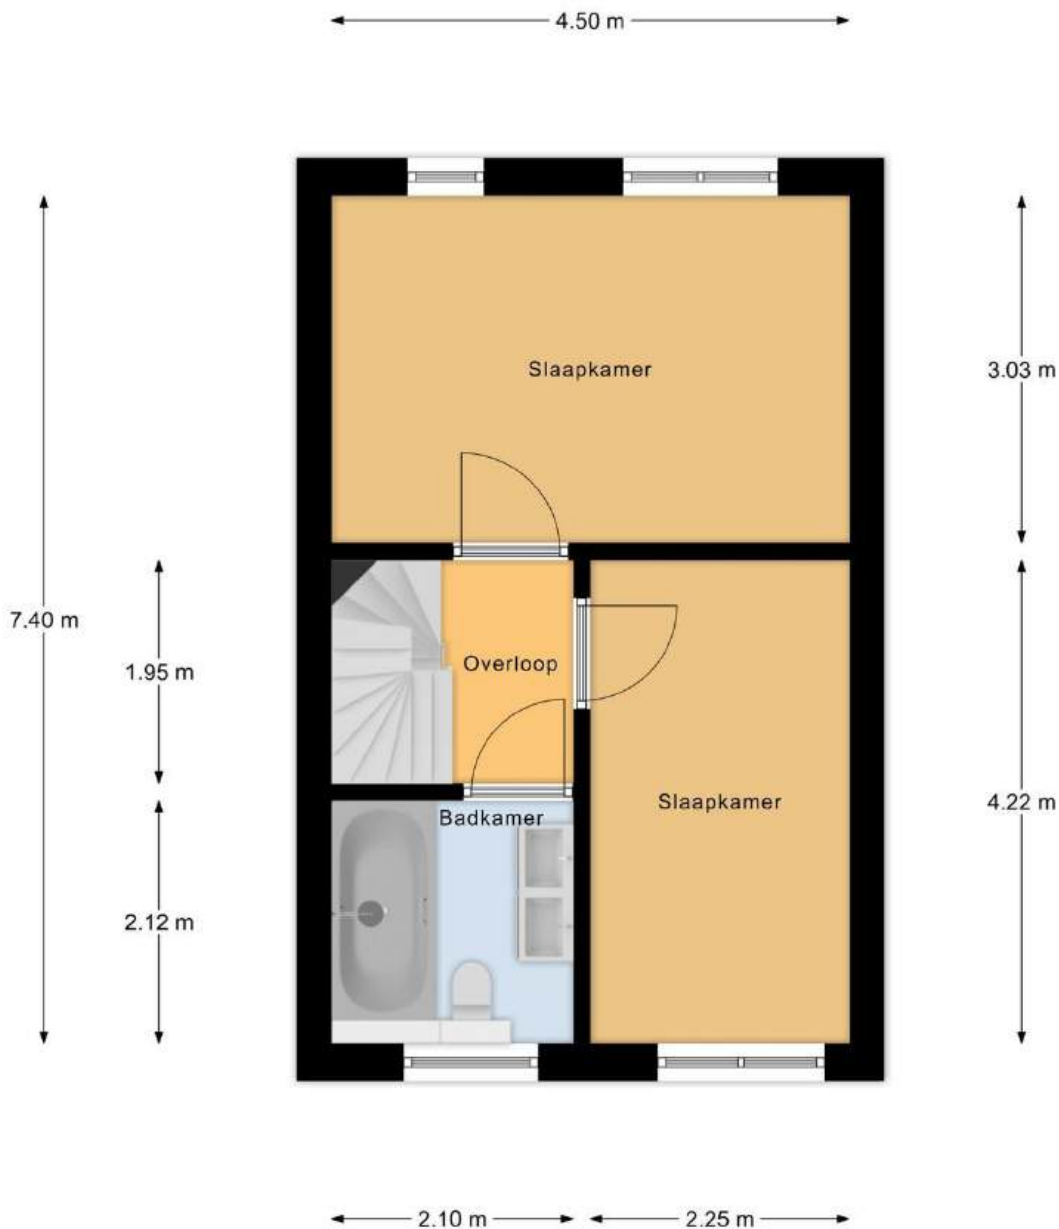

Tweede verdieping

Overloop, slaapkamer 2 is gelegen aan de voorzijde van de woning. Slaapkamer 3 is gelegen aan de achterzijde. De volledig betegelde badkamer beschikt over een ligbad met douchescherm, close-in toilet, wastafelmeubel en een raam.

Tuin gegevens	
Tuin	Achtertuint, voortuin
Tuin diepte (cm)	1.361
Tuin breedte (cm)	496
Hoofdtuin	Achtertuint
Positie	Noord, West
Kwaliteit	Verzorgd

Plattegrond

Begane Grond

Plattegrond

1e Verdieping

Plattegrond