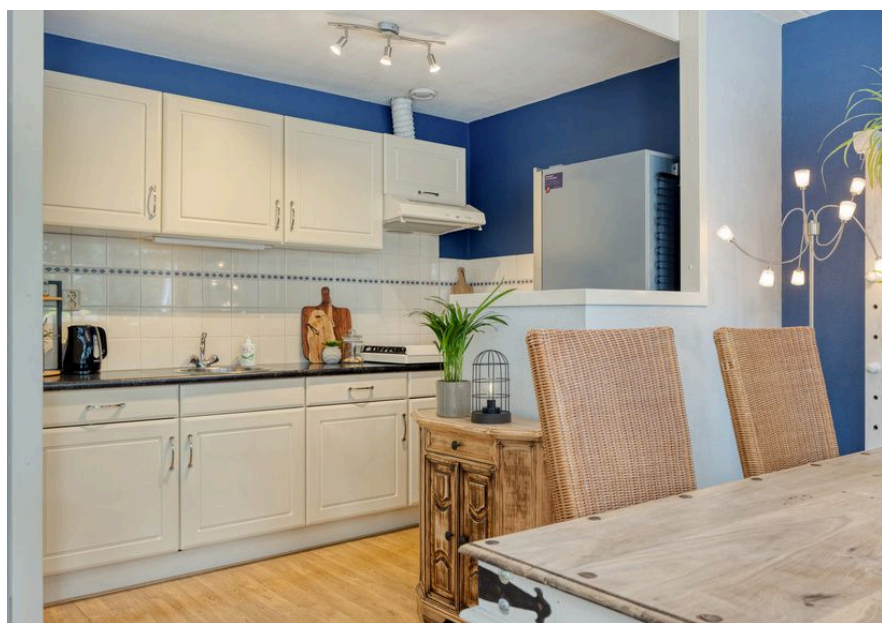

PLATTEGROND - BERGING

Beek - Maastrichterlaan 92

1.89 m