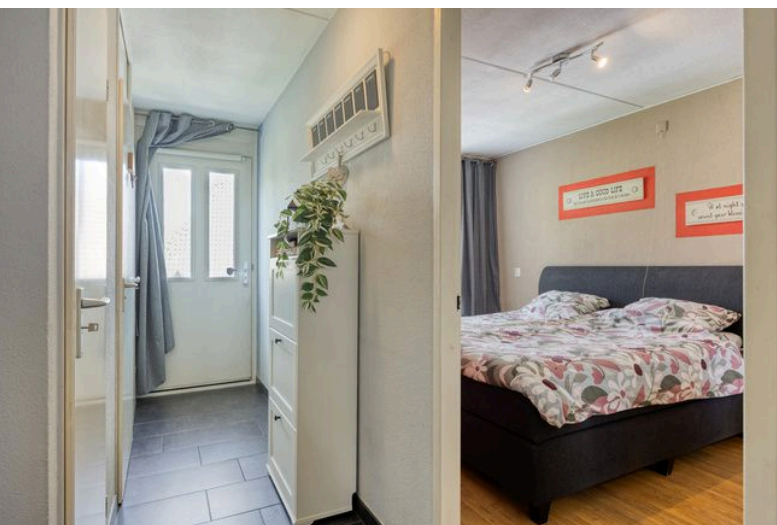

Beek - Maastrichterlaan 92