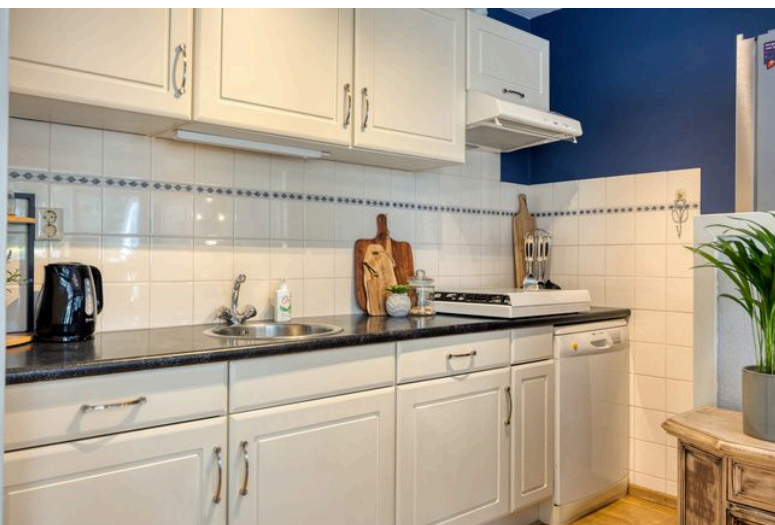

Beek - Maastrichterlaan 92