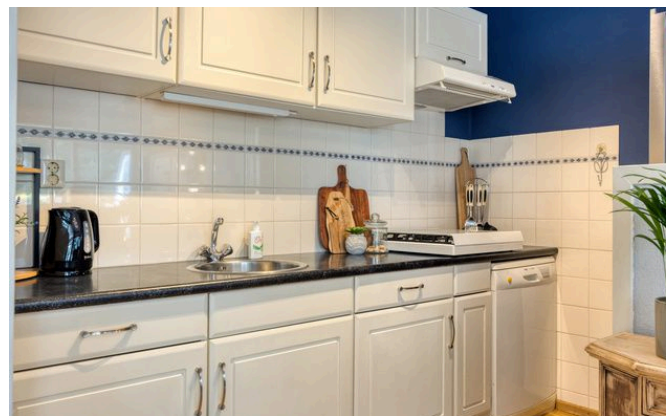

## MAASTRICHTERLAAN 92

Op een geliefde woonlocatie, dit keurige appartement met balkon, in een appartementencomplex met lift. Op korte afstand gelegen van het centrum van Beek en de natuur van het Kasteel Genbroekpark en Kelmonderbos! Appartement (3e verdieping): Entree, hal en meterkast, één slaapkamer. De badkamer is voorzien van een ligbad-/douche combinatie, wastafelmeubel en aansluitpunten voor het witgoed. Toiletruimte. De lichte woonkamer heeft een open keuken en toegang tot het balkon, waar je heerlijk kunt genieten!