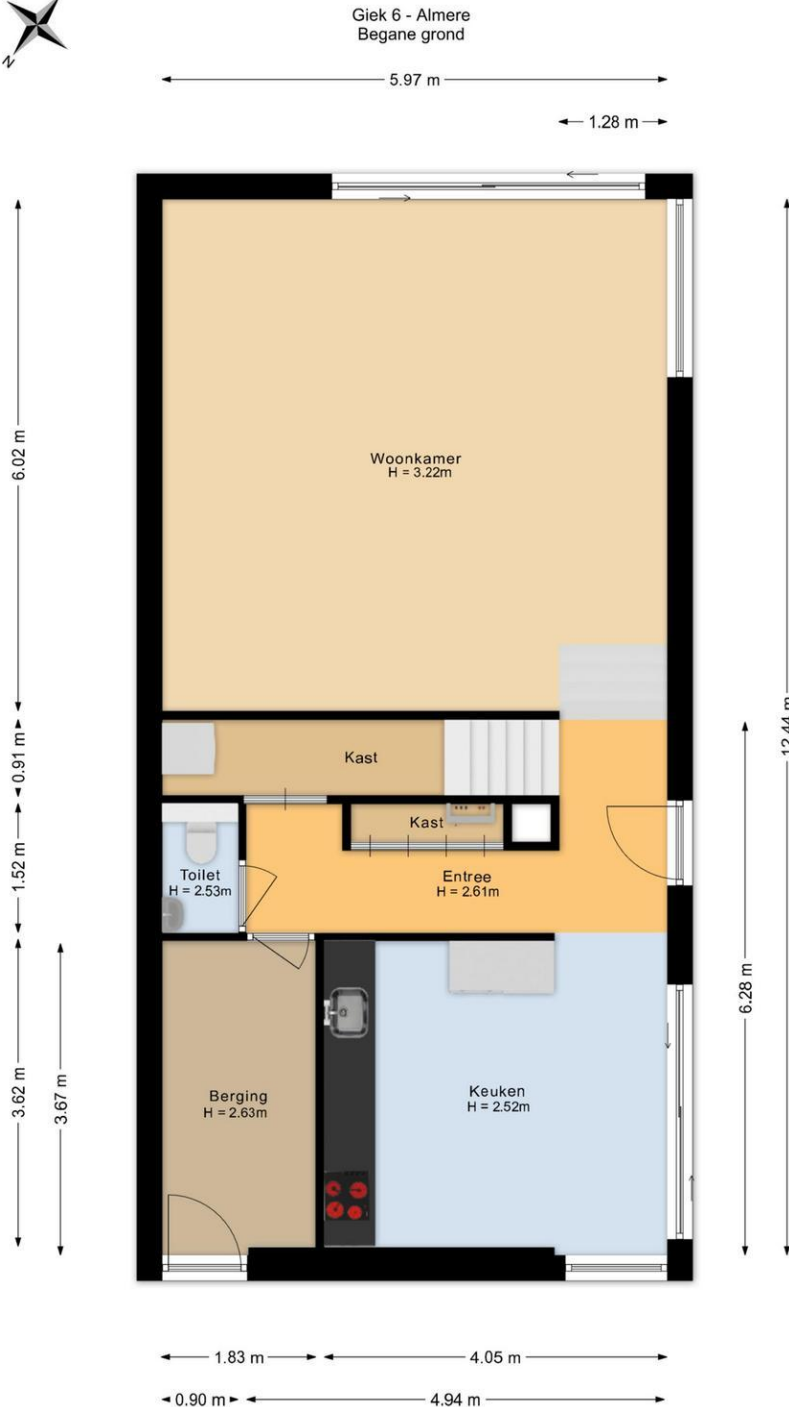

Plattegrond

De plattegronden zijn bedoeld voor promotionele doeleinden en zijn slechts indicatief.
Er kunnen geen rechten worden ontleend aan de plattegronden.

Giek 6 - 1319 BN Almere

Pieter van der Plas Makelaar voor Almere
Poemaweg 2
1338 CH, ALMERE
Tel: 036-7503790
E-mail: info@pietervanderplas.nl
www.pietervanderplas.nl