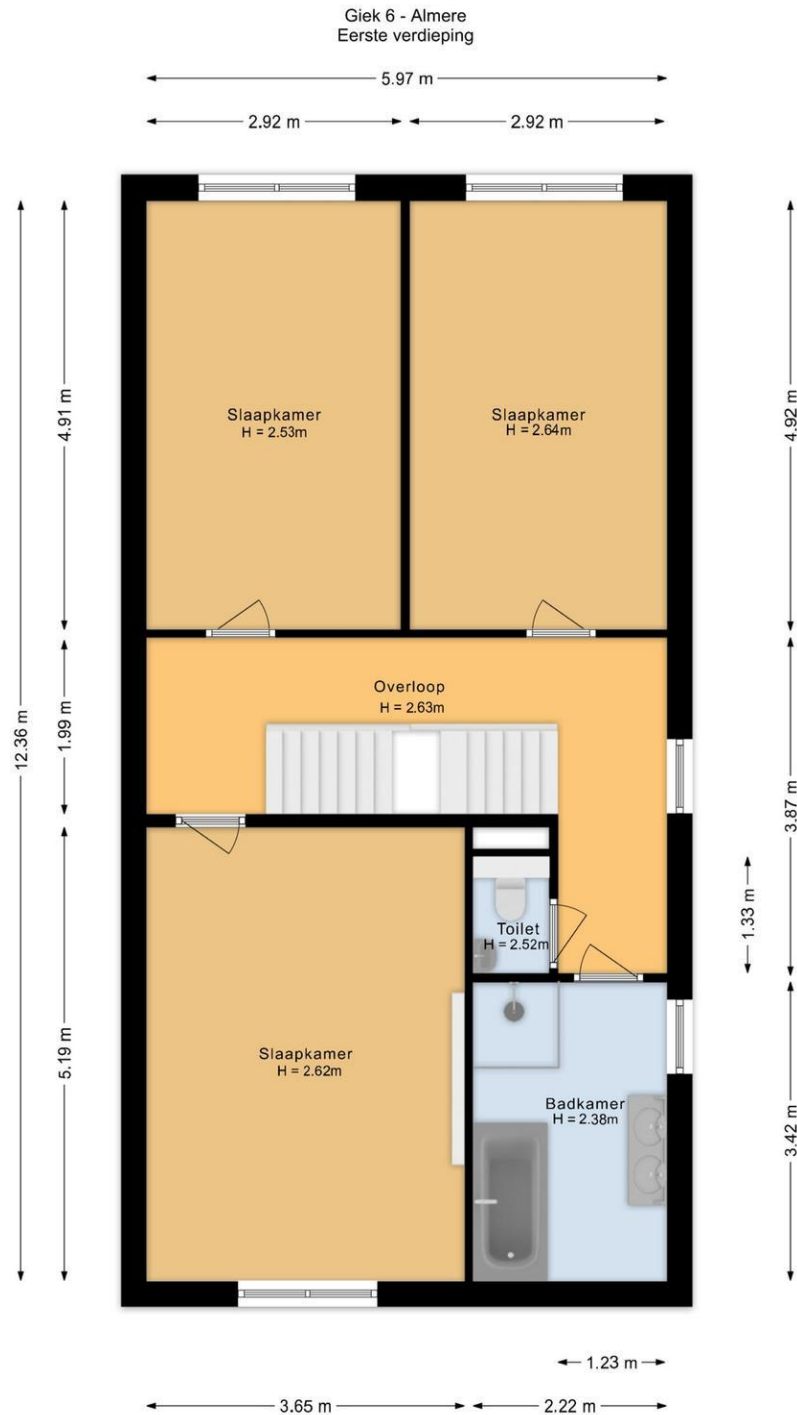

Plattegrond

De plattegronden zijn bedoeld voor promotionele doeleinden en zijn slechts indicatief.
Er kunnen geen rechten worden ontleend aan de plattegronden.