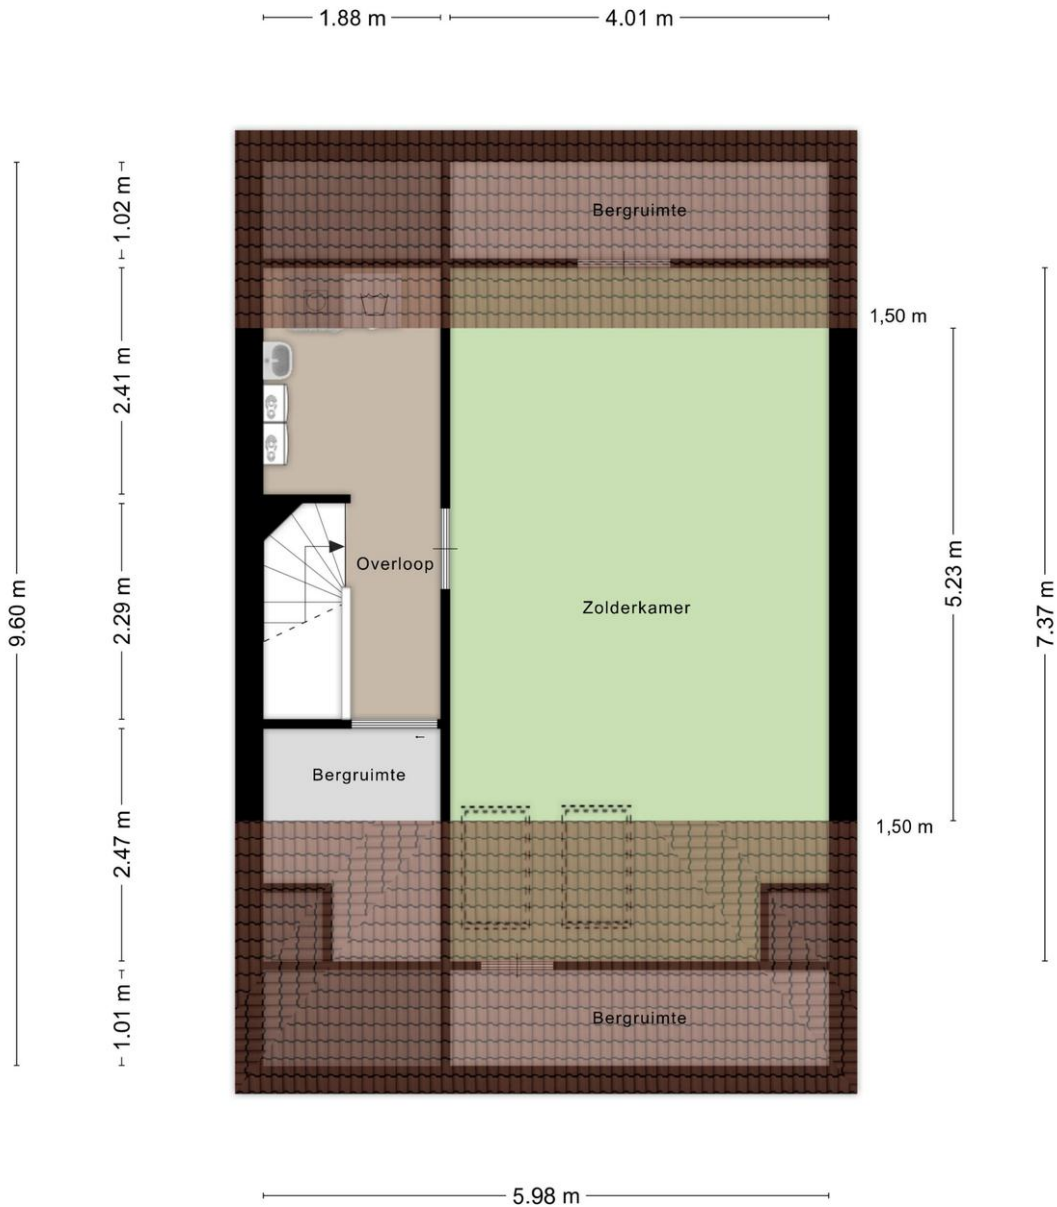

Plattegrond

Aan de plattegronden kunnen geen rechten worden ontleend
© Zibber www.zibber.nl