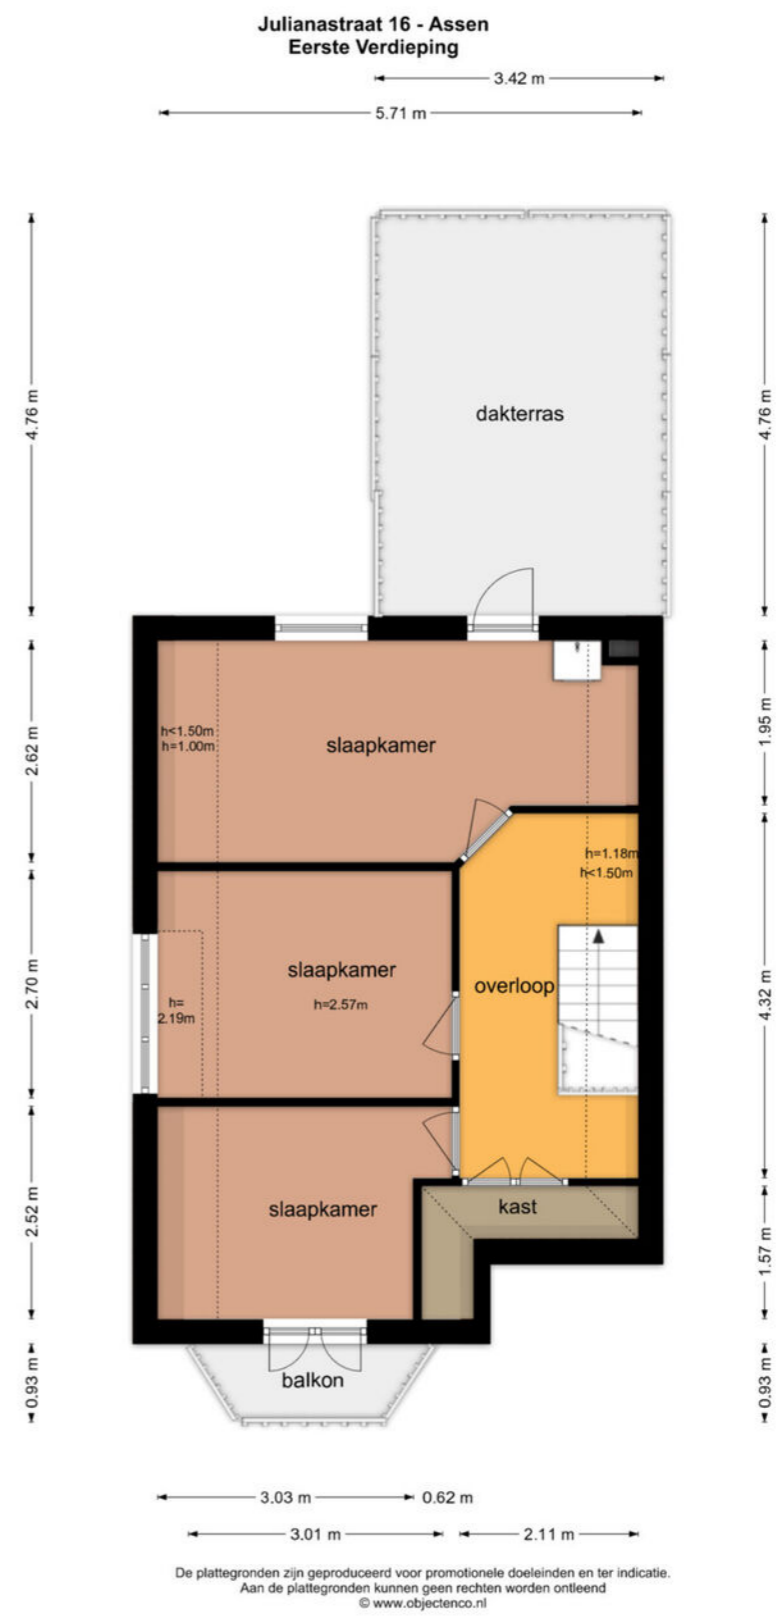

GOED OM TE WETEN

- Projectnotaris van toepassing
- As is-where is'-clausule van toepassing

"Vanuit de
keuken heeft u
toegang tot de
kelder voor extra
bergruimte"

Kenmerken

Bouwjaar	1925
Woonoppervlakte	99 m ²
Inhoud	395 m ³
Perceelgrootte	185 m ²
Tuin	Achtertuint, voortuin
Onderhoud binnen	Redelijk
Onderhoud buiten	Redelijk
Energie label	G

Plattegrond

Plattegrond

Plattegrond

Plattegrond

Kadaster

Ontdek het perceel...
van **Julianastraat 16**

Kadastrale kaart

Uw referentie: ---