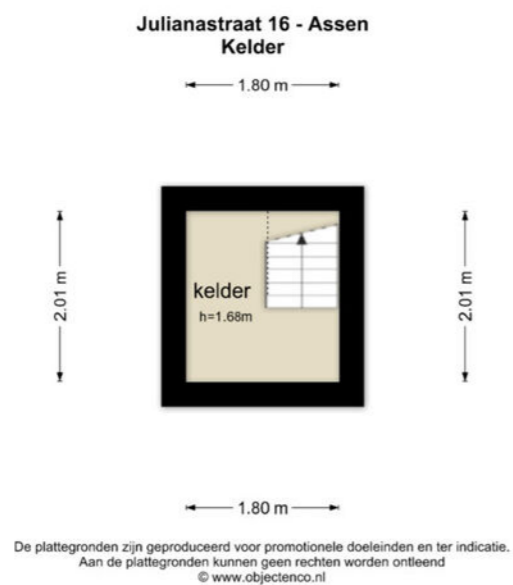

GOED OM TE WETEN

- Projectnotaris van toepassing
- As is-where is'-clausule van toepassing

"Vanuit de
keuken heeft u
toegang tot de
kelder voor extra
bergruimte"

Kenmerken

Bouwjaar	1925
Woonoppervlakte	99 m ²
Inhoud	395 m ³
Perceelgrootte	185 m ²
Tuin	Achtertuint, voortuin
Onderhoud binnen	Redelijk
Onderhoud buiten	Redelijk
Energie label	G

Plattegrond

Plattegrond

Plattegrond

Plattegrond

Kadaster

Ontdek het perceel...
van **Julianastraat 16**

Kadastrale kaart

Uw referentie: ---

12345	Deze kaart is noordgericht	Schaal 1: 500	
25	Perceelnummer	Kadastrale gemeente Assen	
	Huisnummer	Sectie S	
	Vastgestelde kadastrale grens	Perceel 613	
	Voorlopige kadastrale grens		
	Administratieve kadastrale grens		
	Bebouwing		