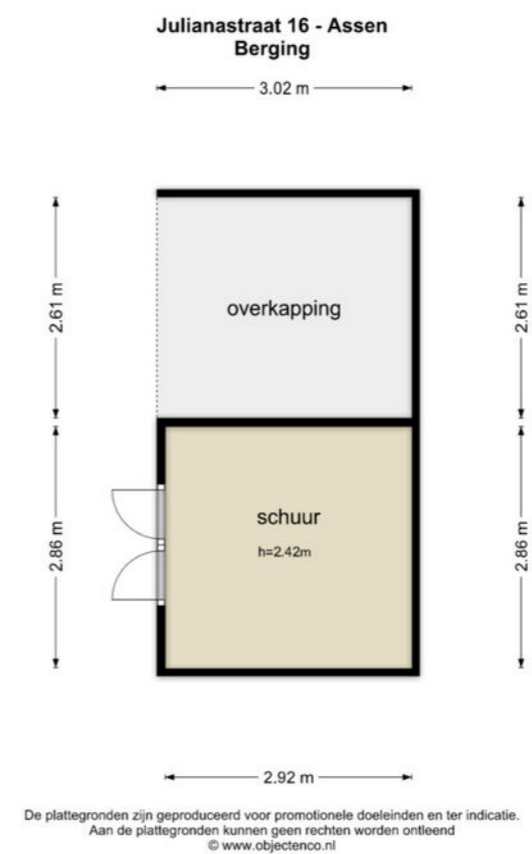

GOED OM TE WETEN

- Projectnotaris van toepassing
- As is-where is'-clausule van toepassing

"Vanuit de
keuken heeft u
toegang tot de
kelder voor extra
bergruimte"

Kenmerken

Bouwjaar	1925
Woonoppervlakte	99 m ²
Inhoud	395 m ³
Perceelgrootte	185 m ²
Tuin	Achtertuint, voortuin
Onderhoud binnen	Redelijk
Onderhoud buiten	Redelijk
Energie label	G

Plattegrond

Plattegrond

Plattegrond

Plattegrond

Kadaster

Ontdek het perceel...
van **Julianastraat 16**

Kadastrale kaart

Uw referentie: ---

12345	Deze kaart is noordgericht	Schaal 1: 500	
25	Perceelnummer	Kadastrale gemeente Assen	
	Huisnummer	Sectie S	
	Vastgestelde kadastrale grens	Perceel 613	
	Voorlopige kadastrale grens		
	Administratieve kadastrale grens		
	Bebouwing		