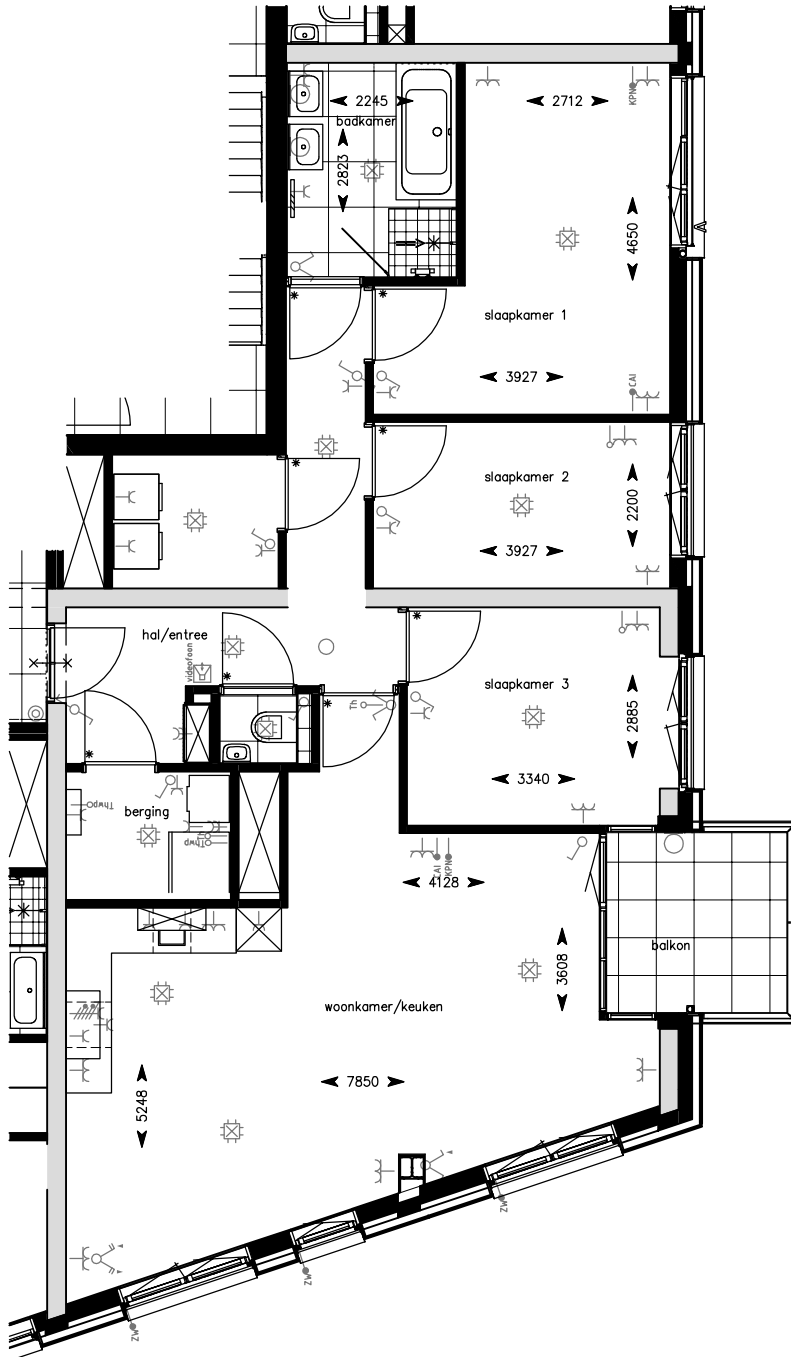

Type K.2.02

HUISNUMMER:
99
GO 98,5 m²

begane grond

1e verdieping

2e verdieping

3e verdieping

4e verdieping

5e verdieping

6e verdieping

Disclaimer: De maatvoering op deze tekening zijn 'circa'-maten. Dit betekent dat afwijkingen kunnen voorkomen. Maten ten behoeve van meubilair, gordijnen etc. dienen daarom na uitvoering op de bouw te worden opgenomen

A4 - SCHAAL 1:100