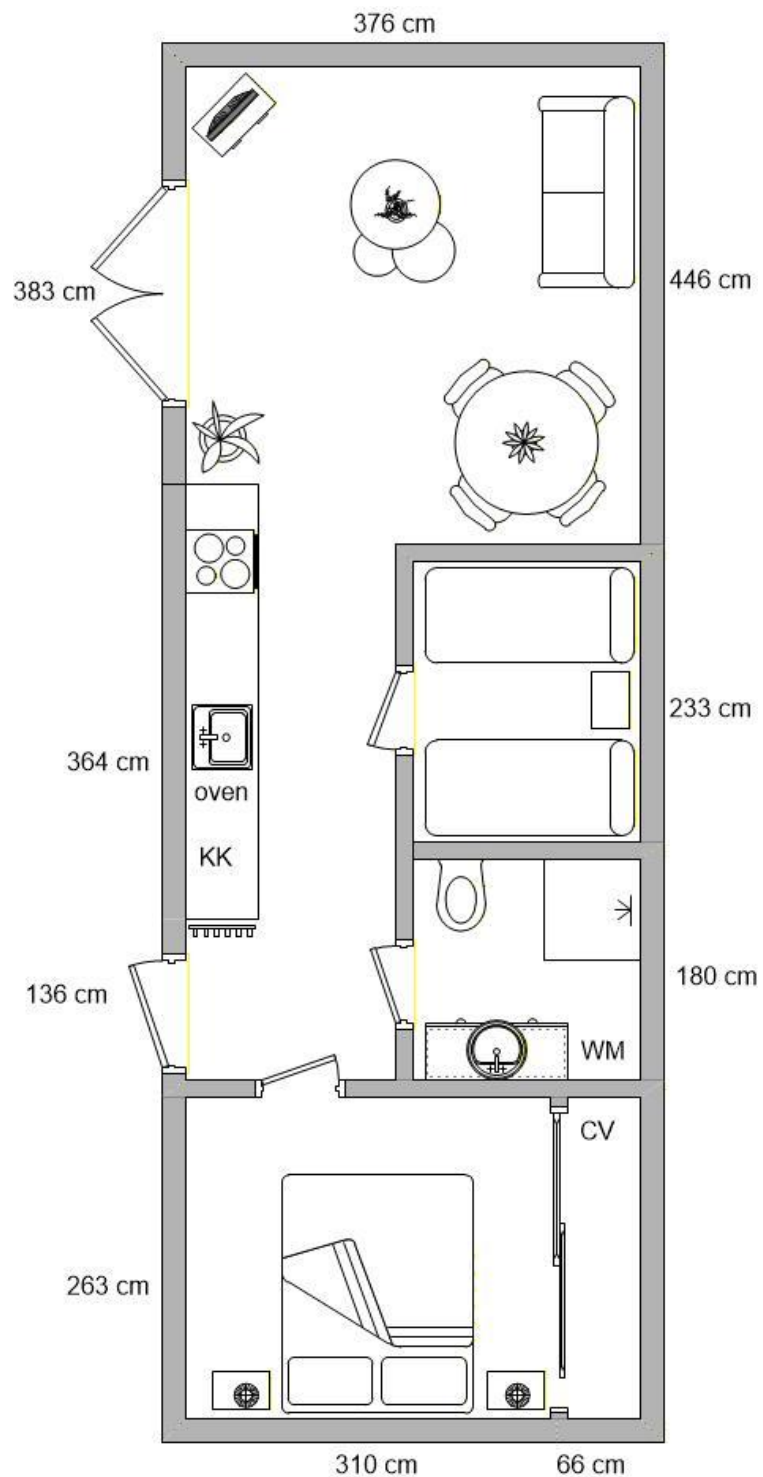

MAKELAARDIJ
Van Meerveld Burger

**Putten, Oude Prinsenweg 16; Prinsenpark 43
Plattegrond**

Aan deze tekening kunnen geen rechten worden ontleend.