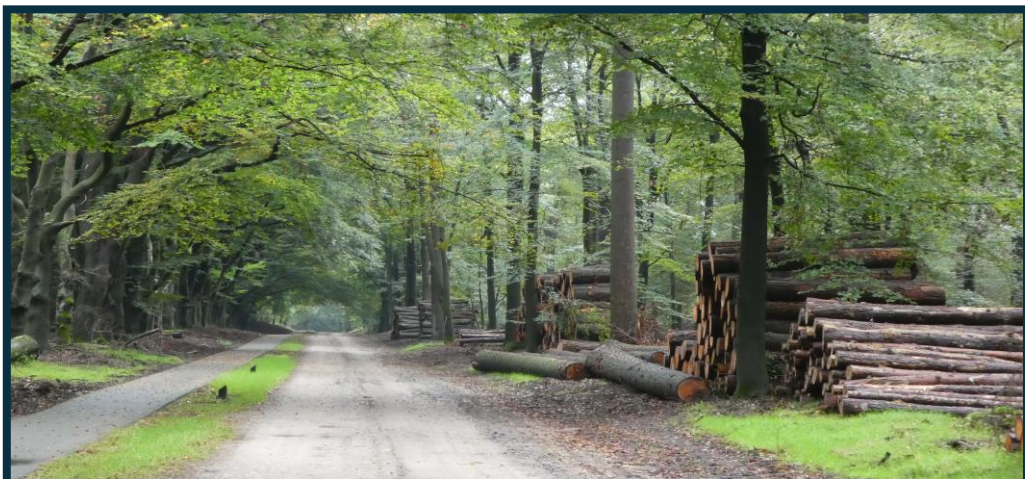

MAKELAARDIJ
Van Meerveld Burger

Plattegrond Het Prinsenpark te Putten