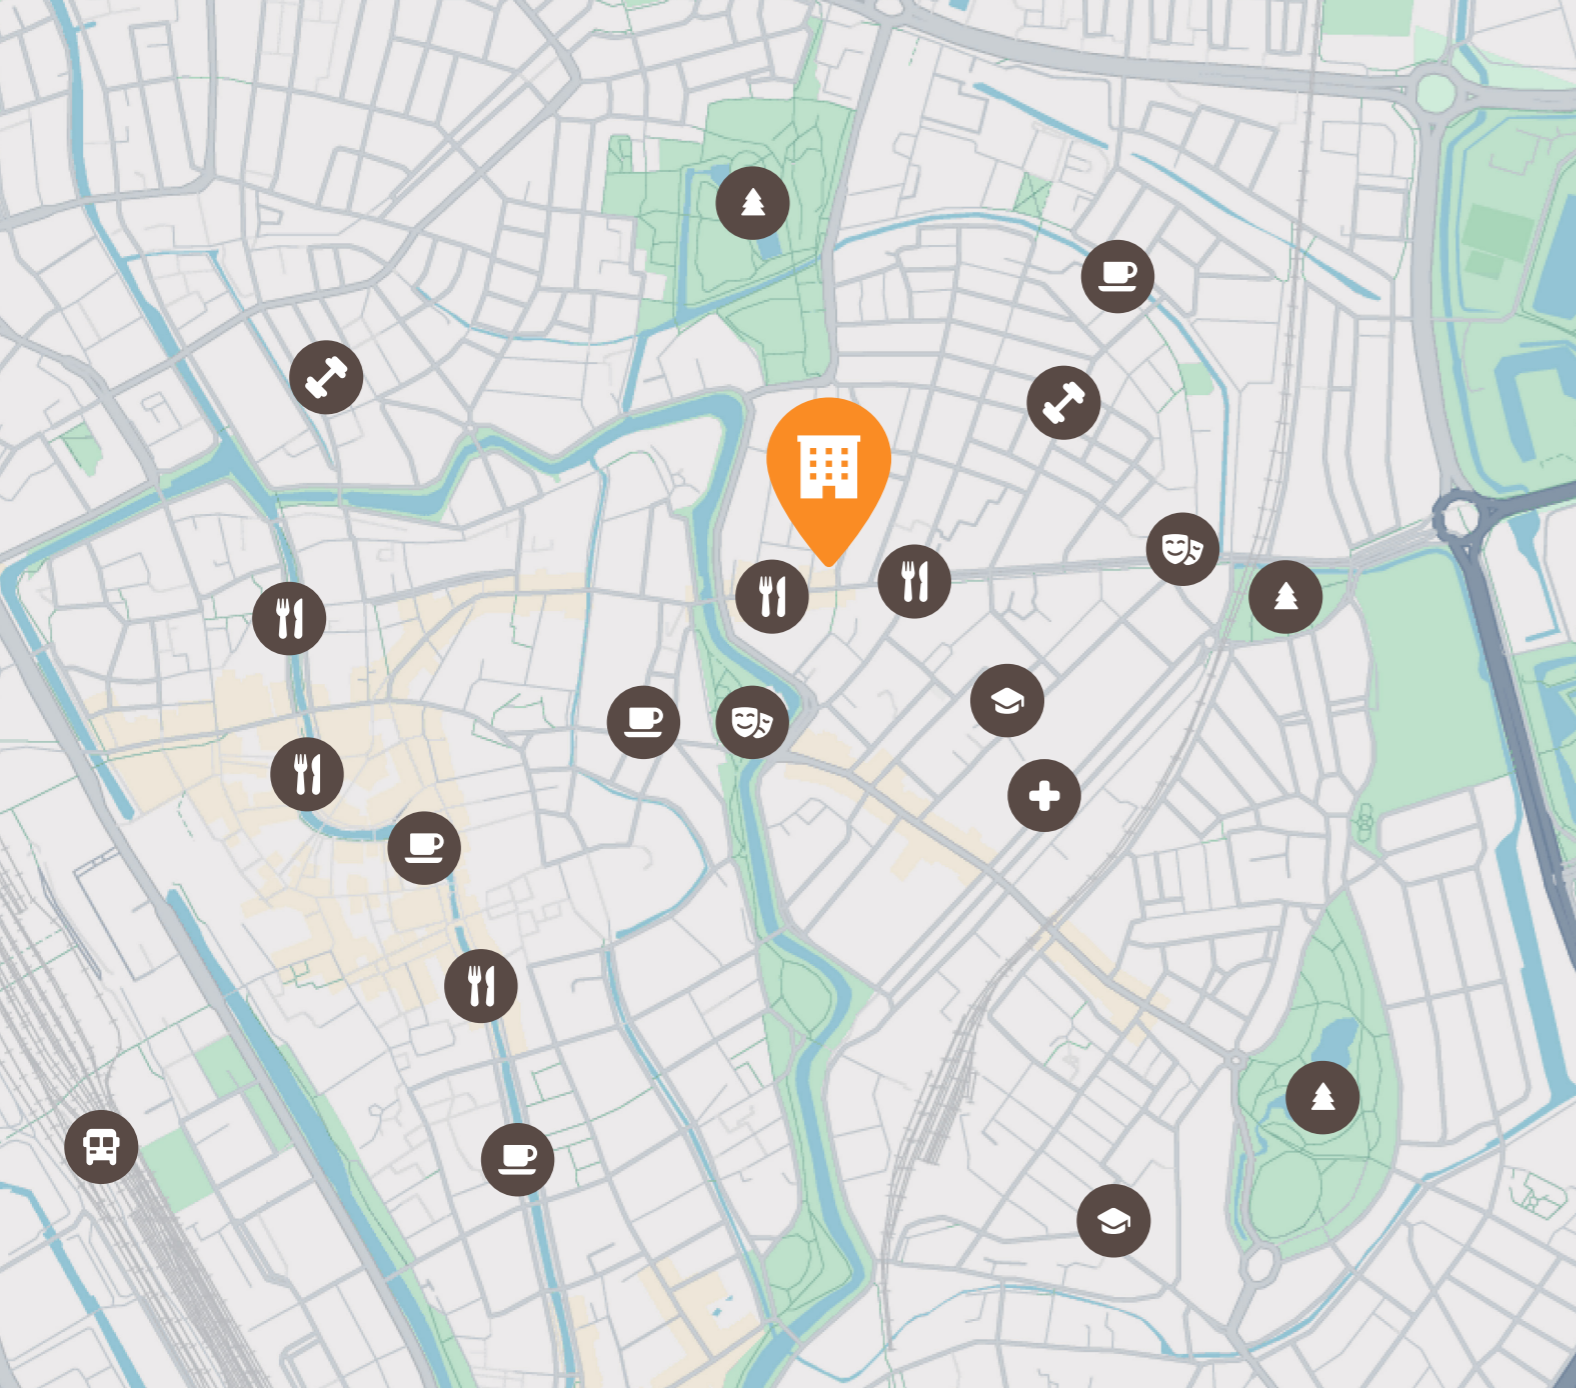

Welkom Thuis  
aan de **Kapelstraat 15**  
in Utrecht

**Alles binnen handbereik:**

In de directe omgeving vind je gezellige koffietentjes, supermarkten, winkels en restaurants. De karakteristieke straten en grachten van Utrecht liggen letterlijk om de hoek. Voor een wandeling of ontspanning kun je terecht in nabijgelegen parken, terwijl het uitgebreide OV-netwerk je snel naar elke bestemming brengt.

**Wat is er te doen in de buurt?**

**Culturele hotspots:**

Duik het historische stadscentrum in met zijn grachten, theaters en musea. Binnen een paar minuten wandel je naar de Oudegracht of het Neude, waar altijd iets te beleven is.

**Waarom is deze locatie perfect voor studenten?**

**Centrale ligging:**

De Kapelstraat bevindt zich op loopafstand van het bruisende stadscentrum van Utrecht en het Centraal Station. Binnen enkele minuten fiets je naar de universiteit, de hogeschool of het Utrecht Science Park. Of je nu naar college moet, stage loopt of graag de stad in gaat: hier woon je altijd centraal.