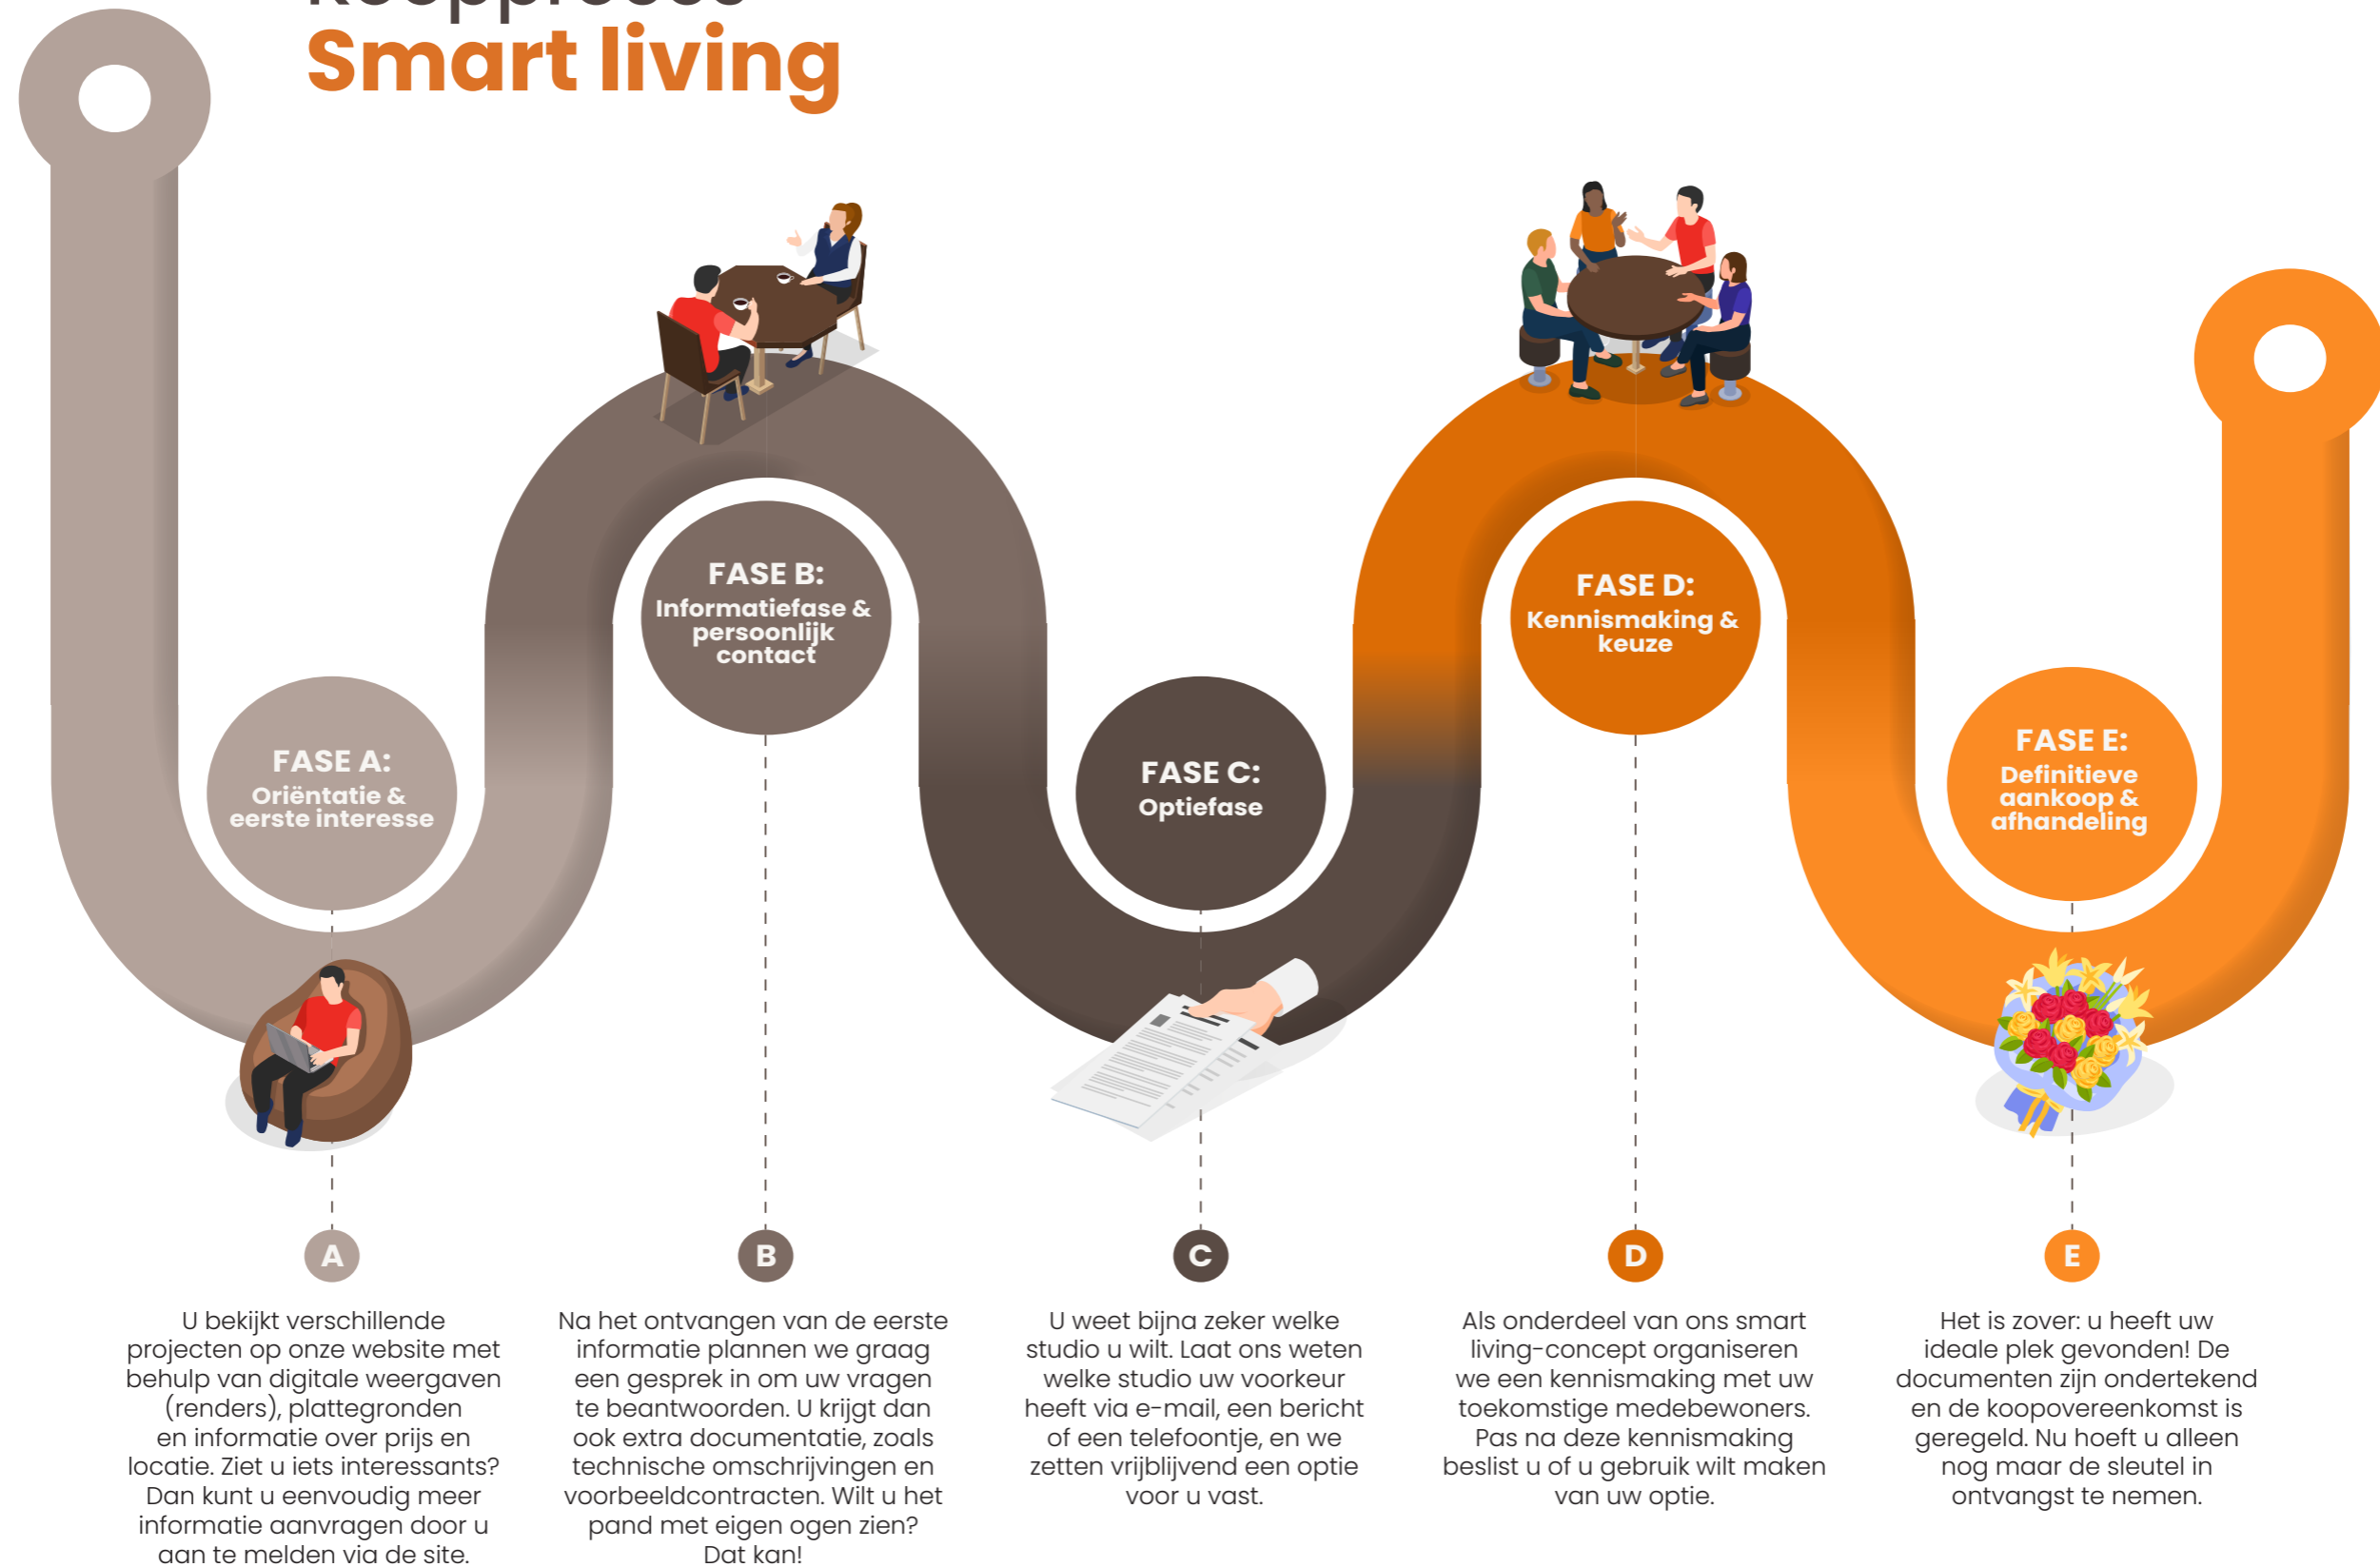

Koopproces Smart living