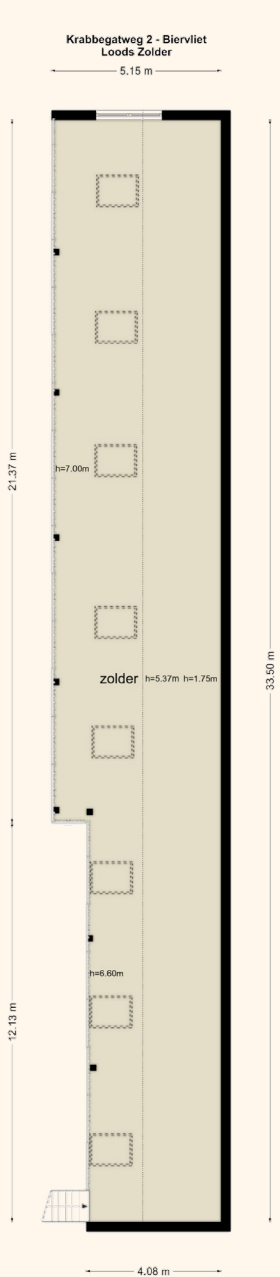

De plattegronden zijn geproduceerd voor promotionele doeleinden en ter indicatie.
Aan de plattegronden kunnen geen rechten worden ontleend
© www.objectenco.nl

De plattegronden zijn geproduceerd voor promotionele doeleinden en ter indicatie.
Aan de plattegronden kunnen geen rechten worden ontleend
© www.objectenco.nl