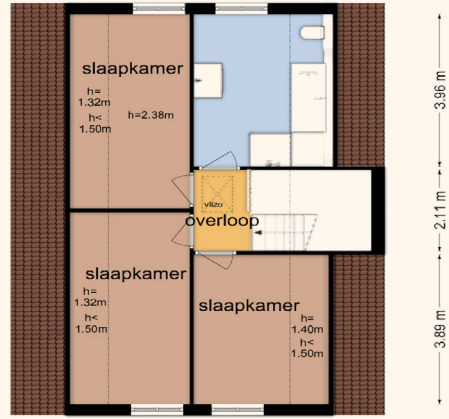

Krabbegetweg 2 - Biervliet
Eerste Verdieping

2.62 m 3.06 m

Krabbegetweg 2 - Biervliet
Tweede Verdieping