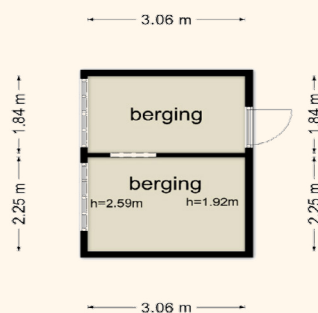

**Krabbegatweg 2 - Biervliet
Berging**

De plattegronden zijn geproduceerd voor promotionele doeleinden en ter indicatie.
Aan de plattegronden kunnen geen rechten worden ontleend
© www.objectenco.nl