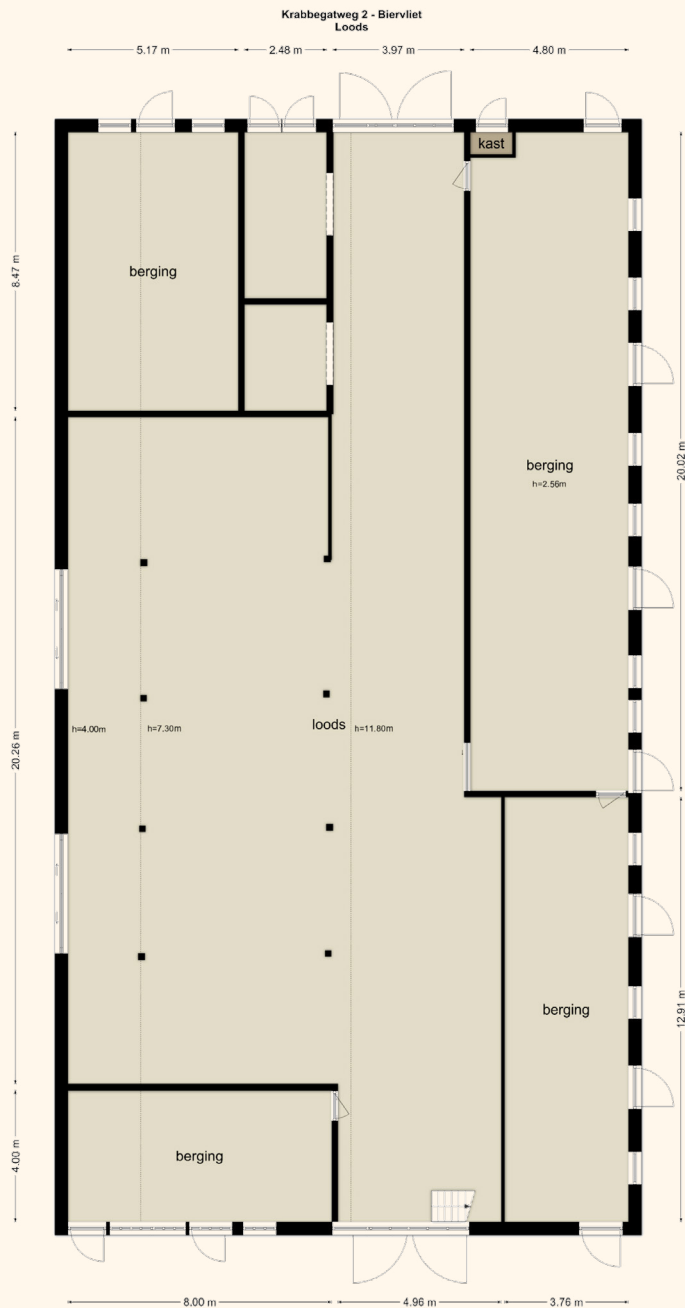

De plattegronden zijn geproduceerd voor promotionele doeleinden en ter indicatie.
Aan de plattegronden kunnen geen rechten worden ontleend
© www.objectenco.nl

De plattegronden zijn geproduceerd voor promotionele doeleinden en ter indicatie.
Aan de plattegronden kunnen geen rechten worden ontleend
© www.objectenco.nl