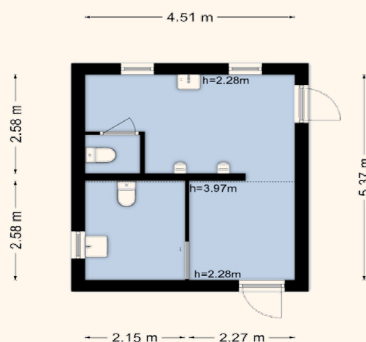

**Krabbegatweg 2 - Biervliet
Toiletten**

De plattegronden zijn geproduceerd voor promotionele doeleinden en ter indicatie.
Aan de plattegronden kunnen geen rechten worden ontleend
© www.objectenco.nl