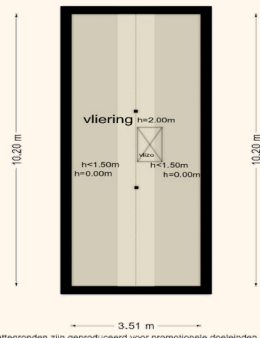

Krabbegetweg 2 - Biervliet
Eerste Verdieping

2.62 m 3.06 m

Krabbegetweg 2 - Biervliet
Tweede Verdieping