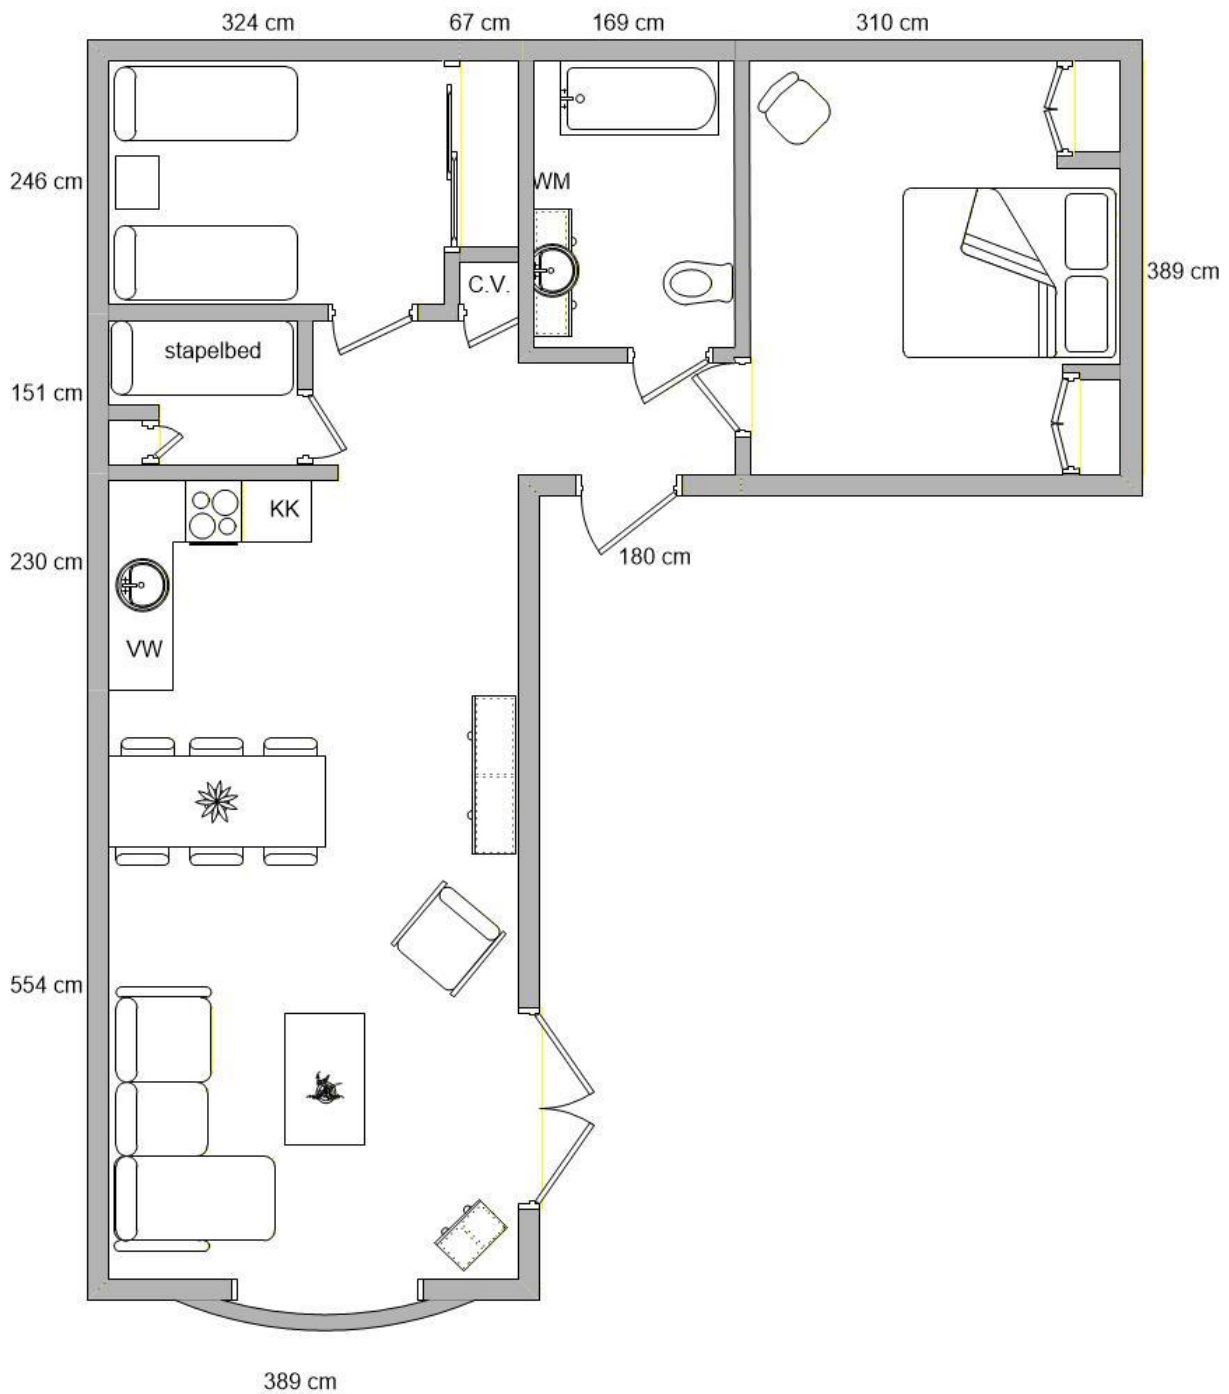

MAKELAARDIJ
Van Meerveld Burger

**Voorthuizen, Kieftveen 18, De IJsvogel; De IJsvogel 335
Plattegrond**

Aan deze tekening kunnen geen rechten worden ontleend.