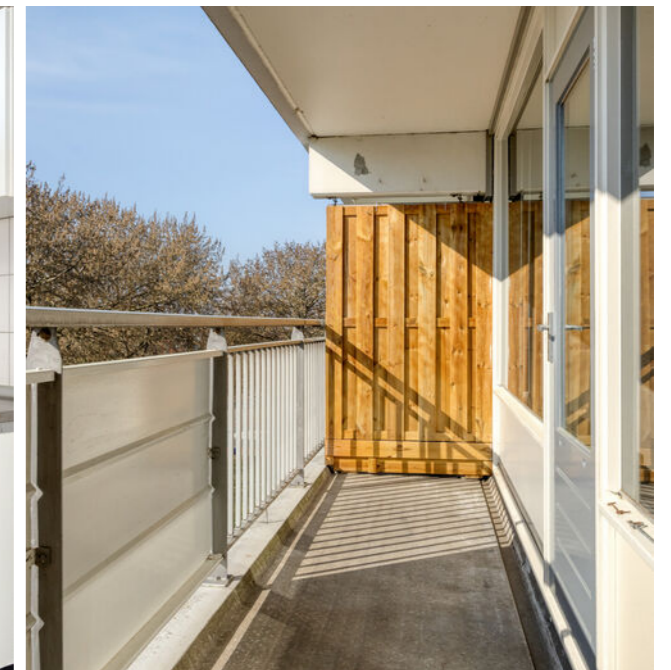

Interesse? Loop gerust even binnen of bel ons op 078 614 43 33

Bekijk ons aanbod op [ooms.com](https://www.ooms.com)

OOMS