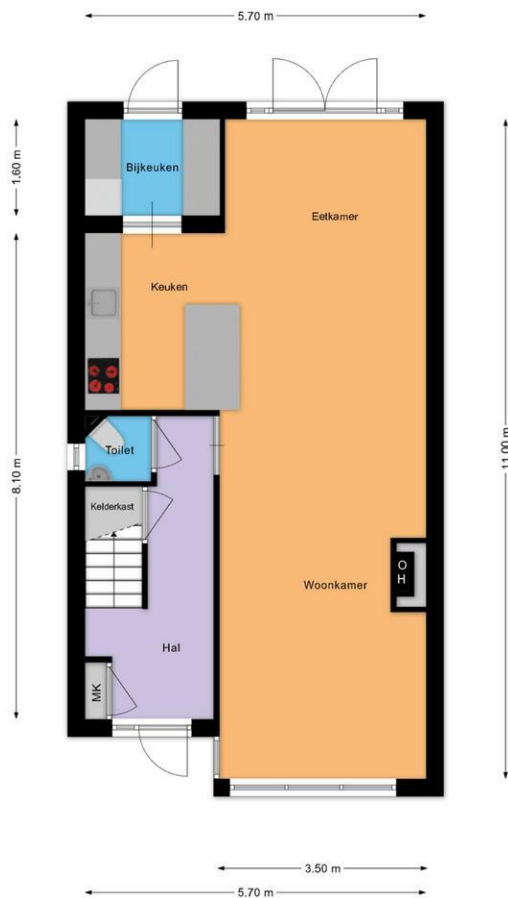

Plattegrond

Aastraat 6 Almelo

De plattegronden zijn geproduceerd voor promotionele doeleinden en ter indicatie.
Aan de plattegronden kunnen geen rechten worden ontleend
© mooiefoto.nl