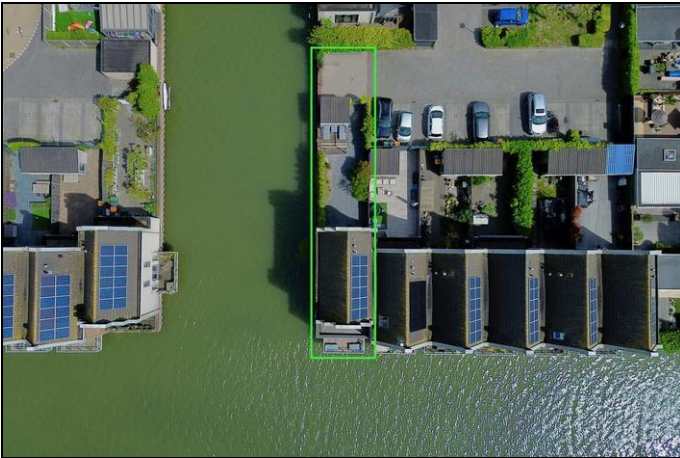

Locatie

Eiland van Surya 6
1705 SH HEERHUGOWAARD

Foto's

Foto's

Foto's

Foto's

Foto's

Foto's

Foto's

Foto's

Foto's

Foto's

Begane grond + tuin

Begane grond

1e verdieping

2e verdieping

Berging tuin

Kadaster

Kadastrale gegevens	
Adres	Eiland van Surya 6
Postcode / Plaats	1705 SH Heerhugowaard
Gemeente	Heerhugowaard
Sectie / Perceel	P / 9130
Oppervlakte	175 m ²
Soort	Volle eigendom

Lijst van zaken