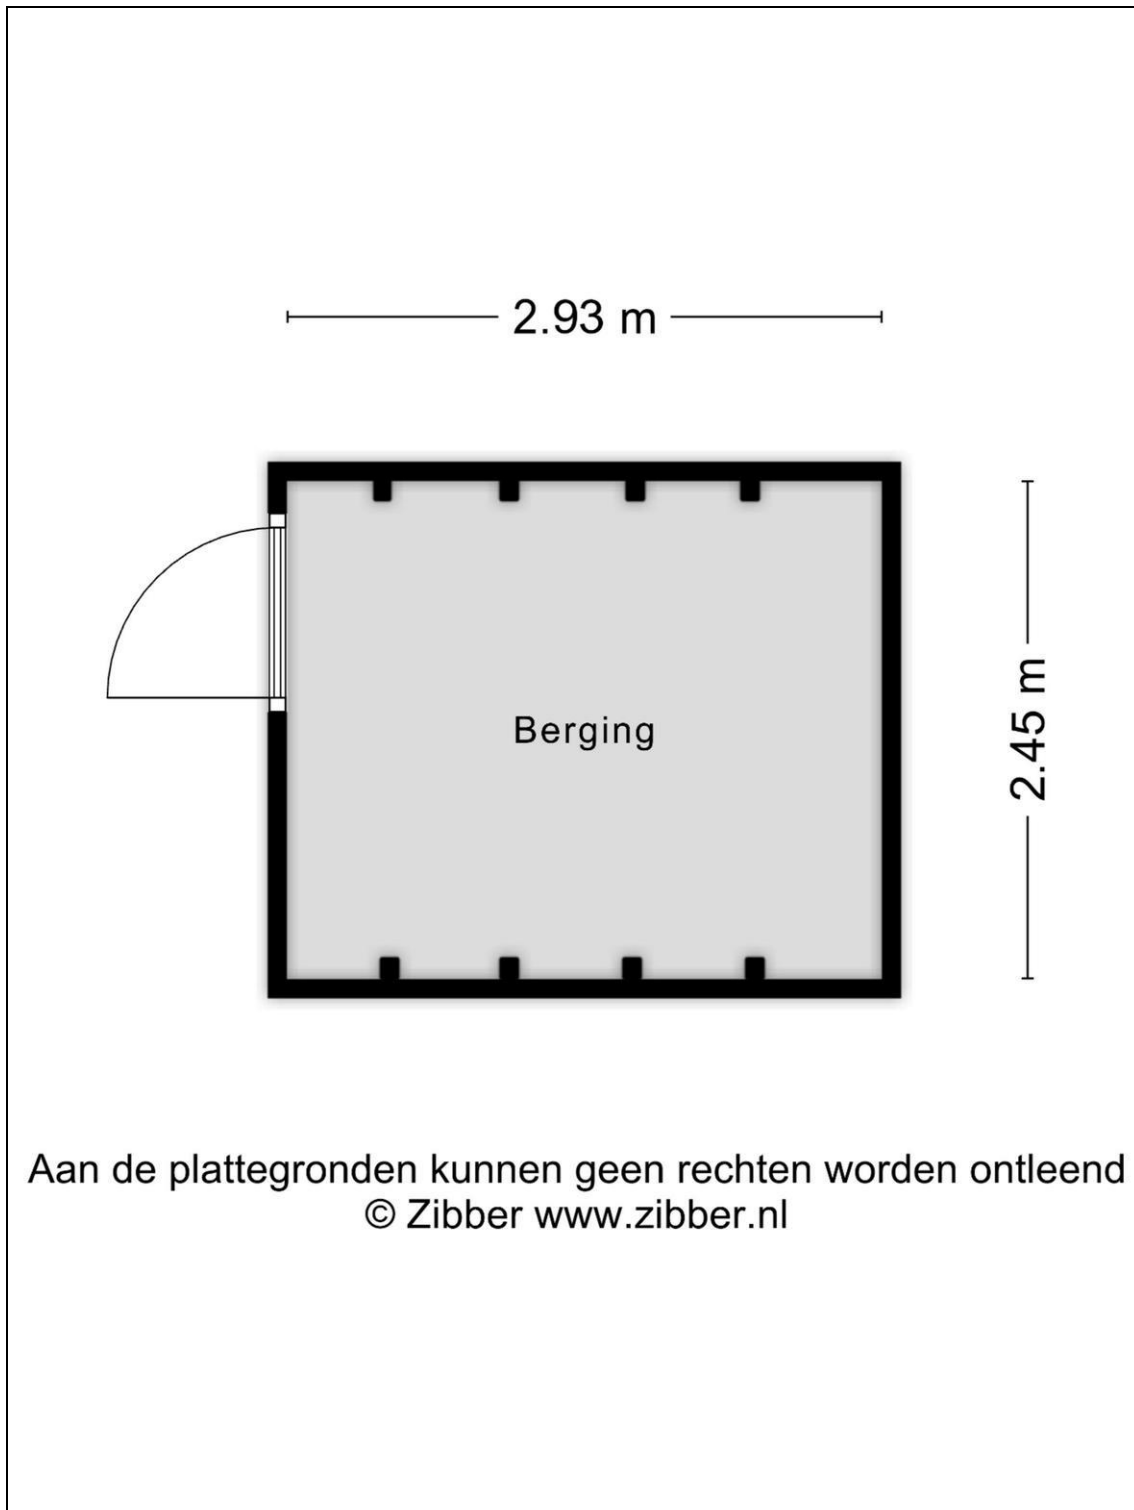

Foto's

Foto's

Foto's

Foto's

Begane grond + tuin

Begane grond

1e verdieping

2e verdieping

Berging tuin

Kadaster

Kadastrale gegevens	
Adres	Eiland van Surya 6
Postcode / Plaats	1705 SH Heerhugowaard
Gemeente	Heerhugowaard
Sectie / Perceel	P / 9130
Oppervlakte	175 m ²
Soort	Volle eigendom

Lijst van zaken