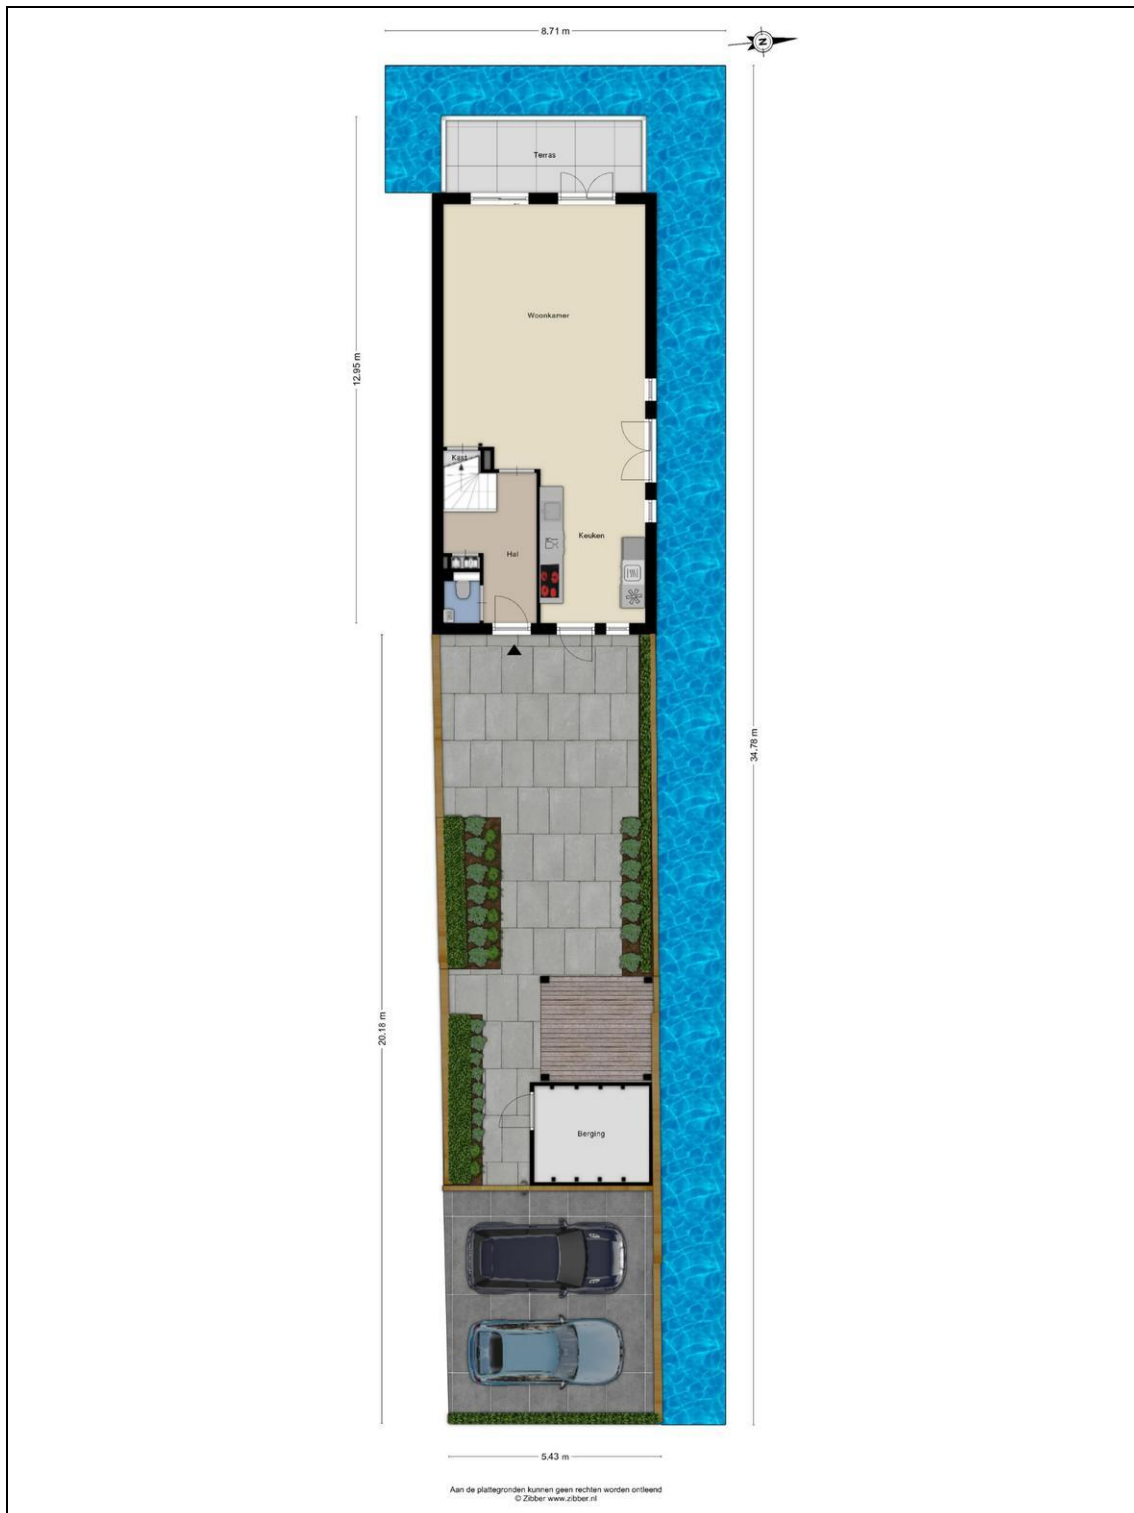

Foto's

Foto's

Foto's

Foto's

Begane grond + tuin

Begane grond

1e verdieping

2e verdieping

Berging tuin

Kadaster

Kadastrale gegevens	
Adres	Eiland van Surya 6
Postcode / Plaats	1705 SH Heerhugowaard
Gemeente	Heerhugowaard
Sectie / Perceel	P / 9130
Oppervlakte	175 m ²
Soort	Volle eigendom

Lijst van zaken