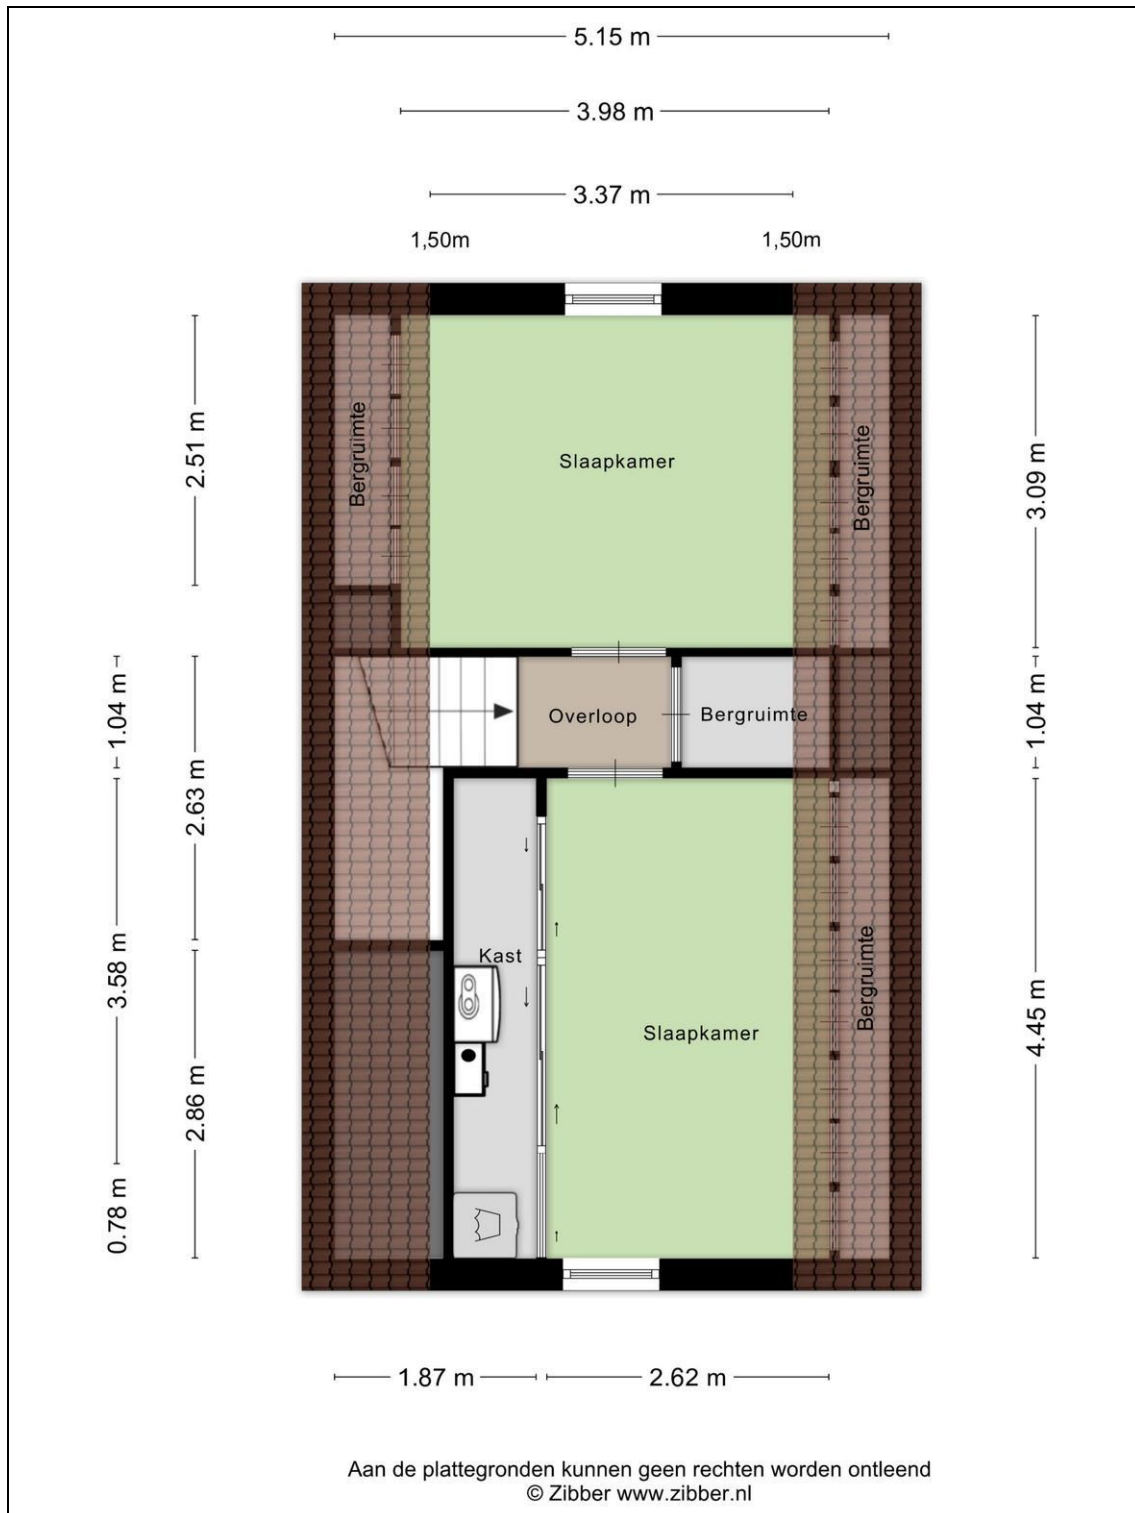

Foto's

Foto's

Foto's

Foto's

Begane grond + tuin

Begane grond

1e verdieping

2e verdieping

Berging tuin

Kadaster

Kadastrale gegevens	
Adres	Eiland van Surya 6
Postcode / Plaats	1705 SH Heerhugowaard
Gemeente	Heerhugowaard
Sectie / Perceel	P / 9130
Oppervlakte	175 m ²
Soort	Volle eigendom

Lijst van zaken