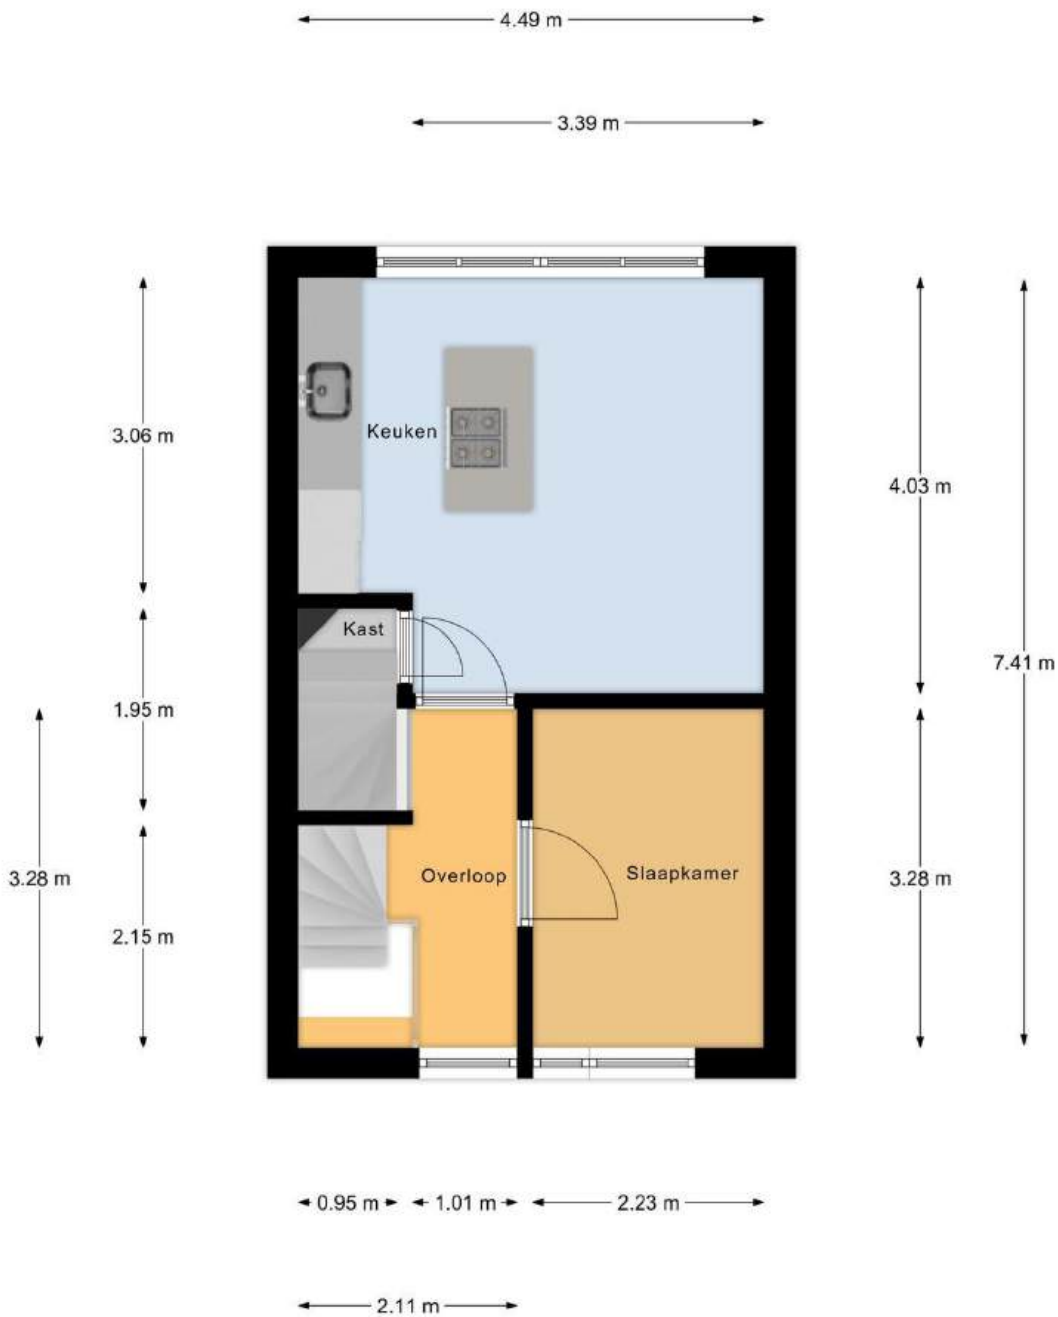

Tweede verdieping

Overloop, slaapkamer 2 is gelegen aan de voorzijde van de woning. Slaapkamer 3 is gelegen aan de achterzijde. De volledig betegelde badkamer beschikt over een douchecabine, ligbad met douchescherm, close-in toilet, wastafelmeubel en een raam.

Tuin gegevens	
Tuin	Achtertuint, voortuin
Tuin diepte (cm)	1.361
Tuin breedte (cm)	496
Hoofdtuin	Achtertuint
Positie	Noord, West
Kwaliteit	Verzorgd

Plattegrond

Begane Grond

Plattegrond

1e Verdieping

Plattegrond