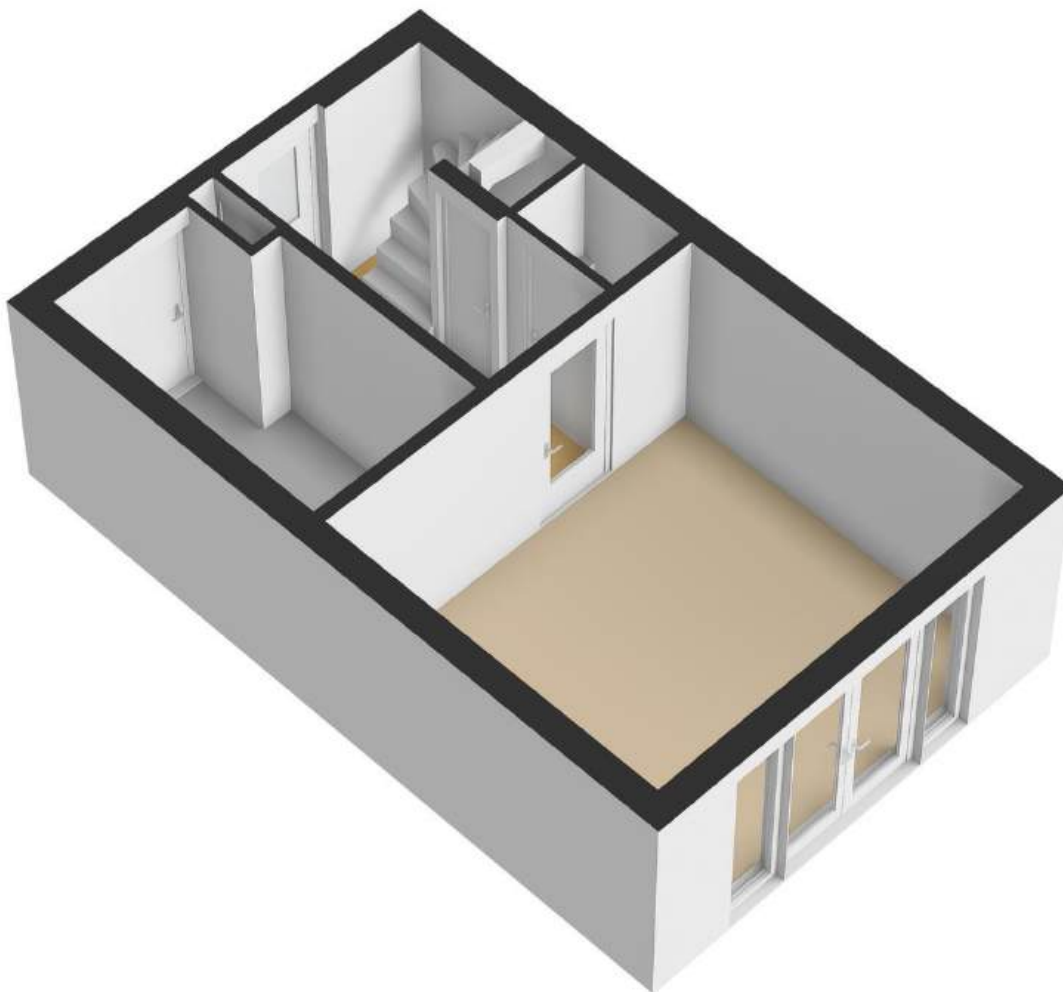

Tweede verdieping

Overloop, slaapkamer 2 is gelegen aan de voorzijde van de woning. Slaapkamer 3 is gelegen aan de achterzijde. De volledig betegelde badkamer beschikt over een douchecabine, ligbad met douchescherm, close-in toilet, wastafelmeubel en een raam.

2e Verdieping

Plattegrond

Zolder

Plattegrond

Plattegrond

Plattegrond

Plattegrond

Plattegrond