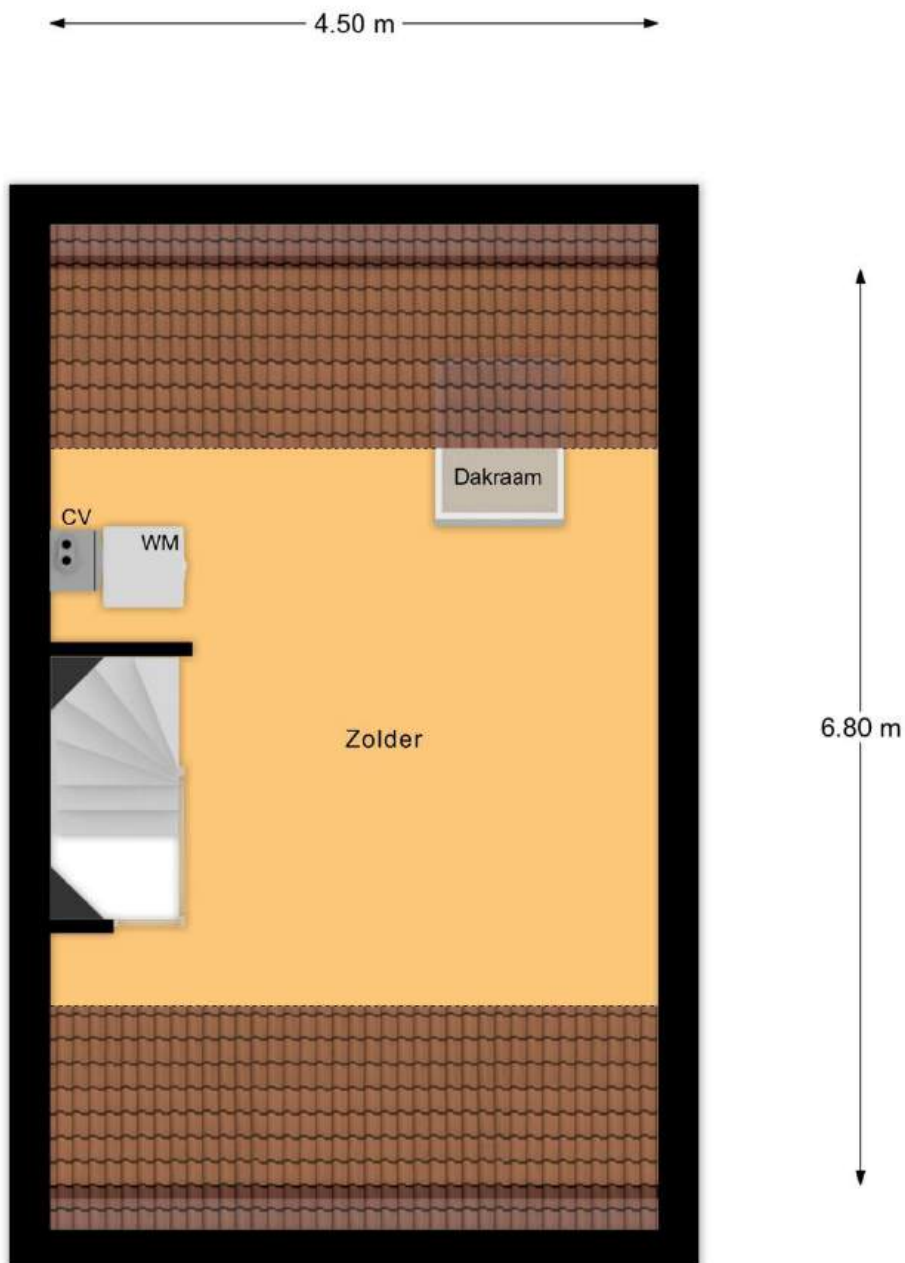

Plattegrond

Zolder