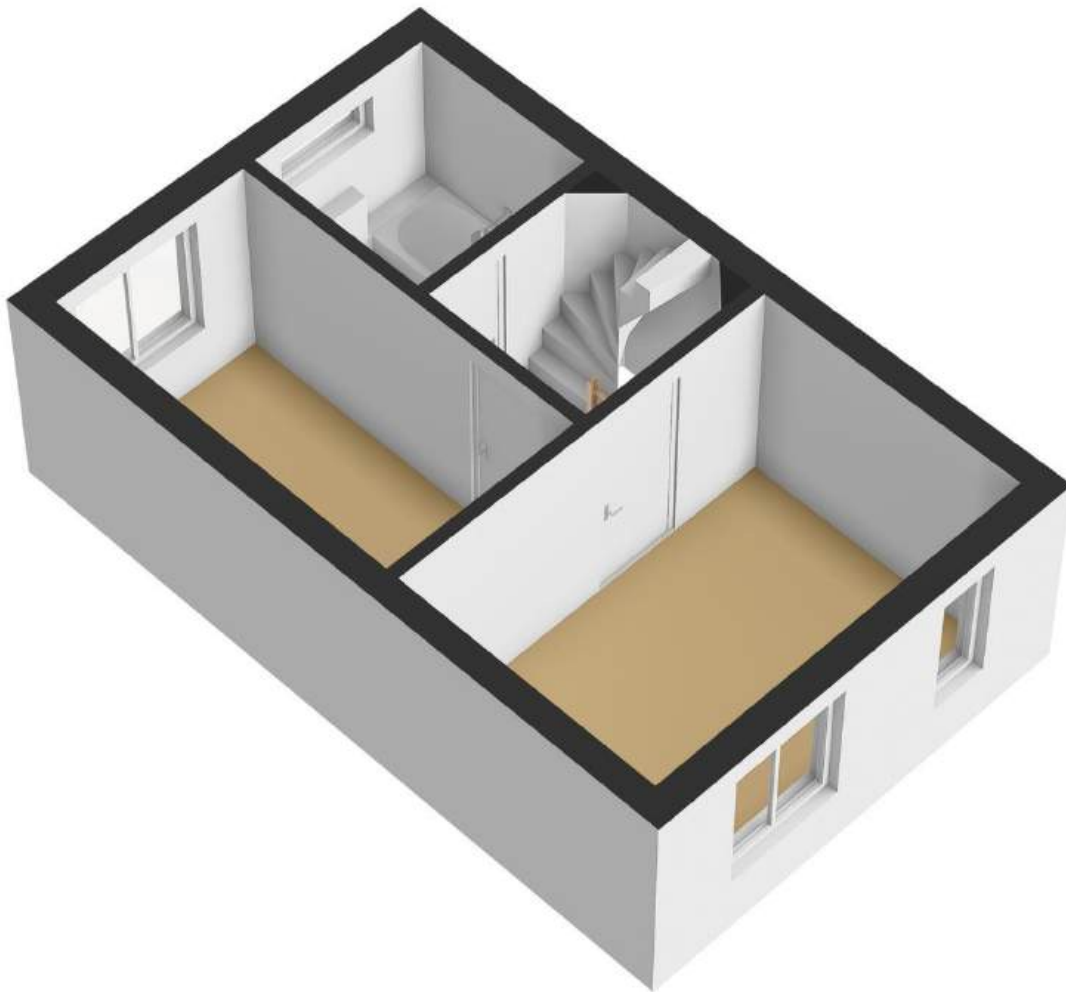

Plattegrond