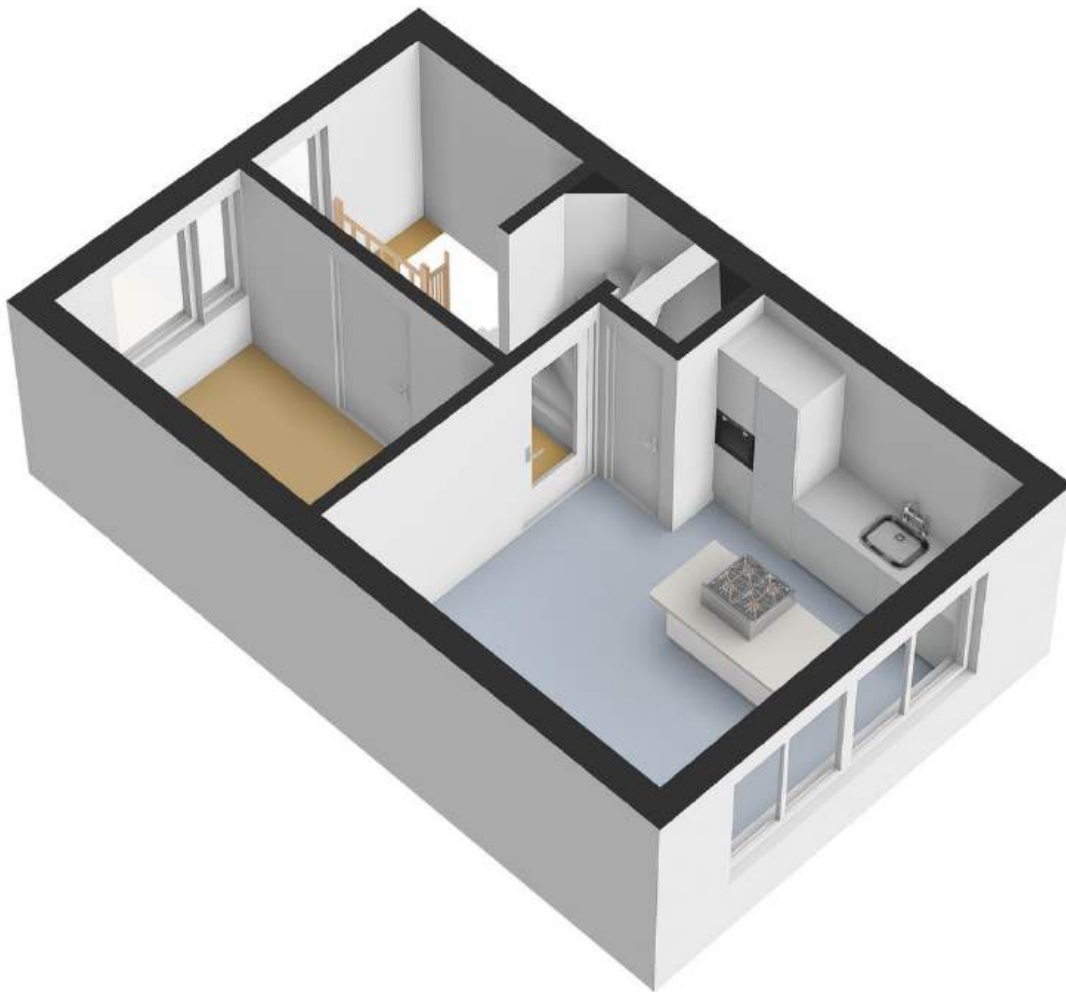

Plattegrond