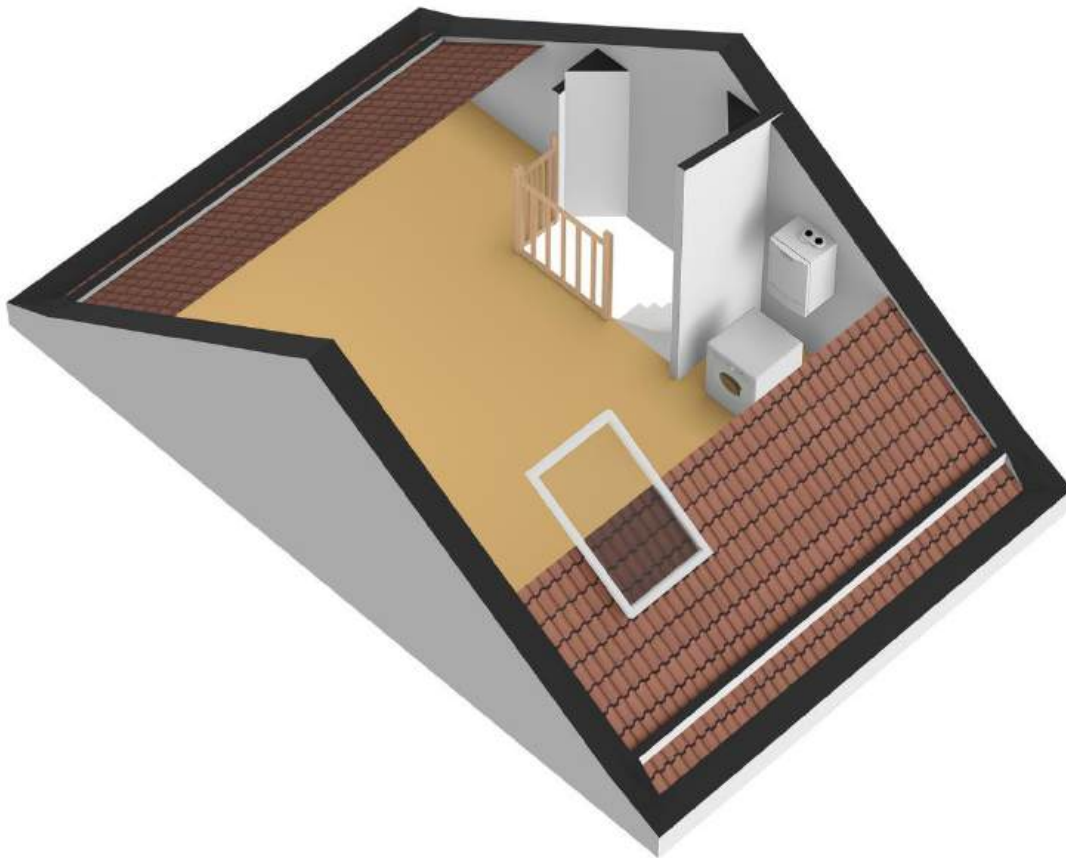

Zolderverdieping

Vanaf de trap heeft u toegang tot de ruime zolder voorzien van een groot Velux kantelraam aan de achterzijde van de woning, afgesloten wasruimte met opstelplaats voor de wasmachine en droger, Remeha Tzerra CV-combiketel en mechanische ventilatie unit.

2e Verdieping

Plattegrond

Zolder

Plattegrond

Plattegrond

Plattegrond

Plattegrond

Plattegrond