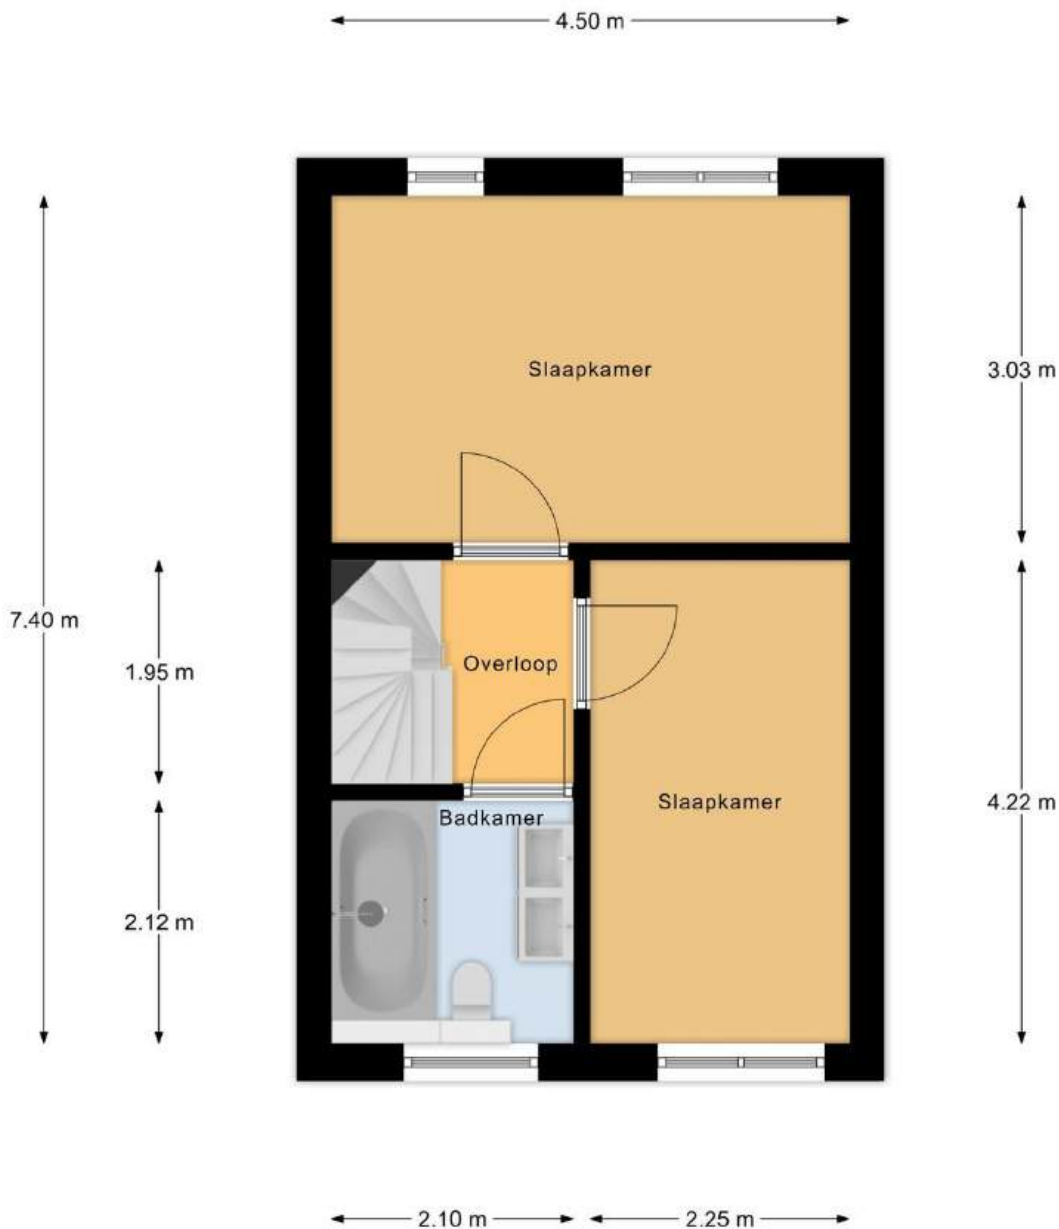

Tweede verdieping

Overloop, slaapkamer 2 is gelegen aan de voorzijde van de woning. Slaapkamer 3 is gelegen aan de achterzijde. De volledig betegelde badkamer beschikt over een douchecabine, ligbad met douchescherm, close-in toilet, wastafelmeubel en een raam.

Tuin gegevens	
Tuin	Achtertuint, voortuin
Tuin diepte (cm)	1.361
Tuin breedte (cm)	496
Hoofdtuin	Achtertuint
Positie	Noord, West
Kwaliteit	Verzorgd

Plattegrond

Begane Grond

Plattegrond

1e Verdieping

Plattegrond