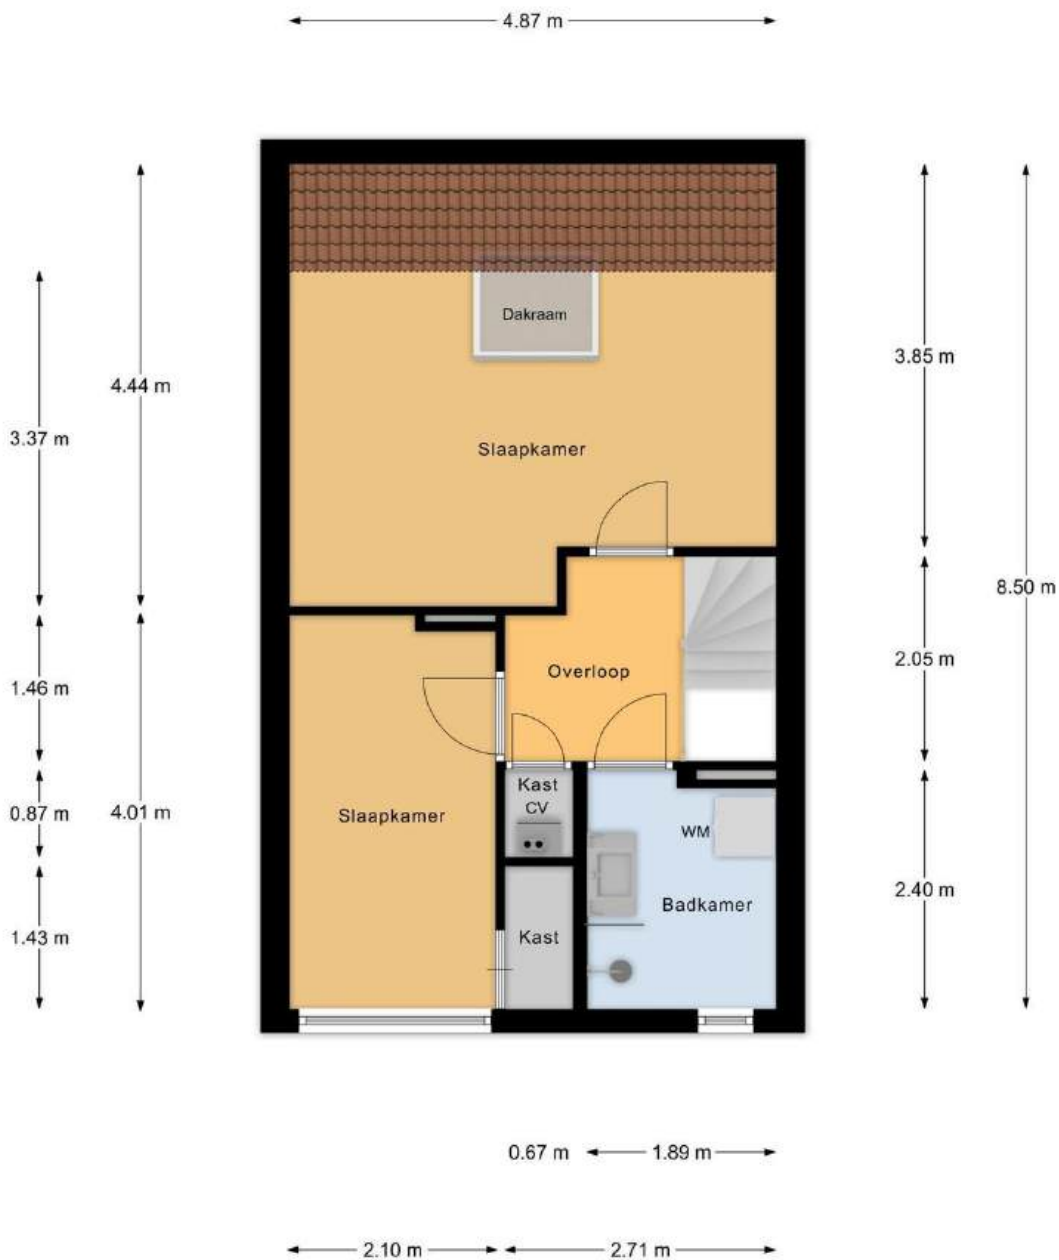

Plattegrond

Verdieping 2