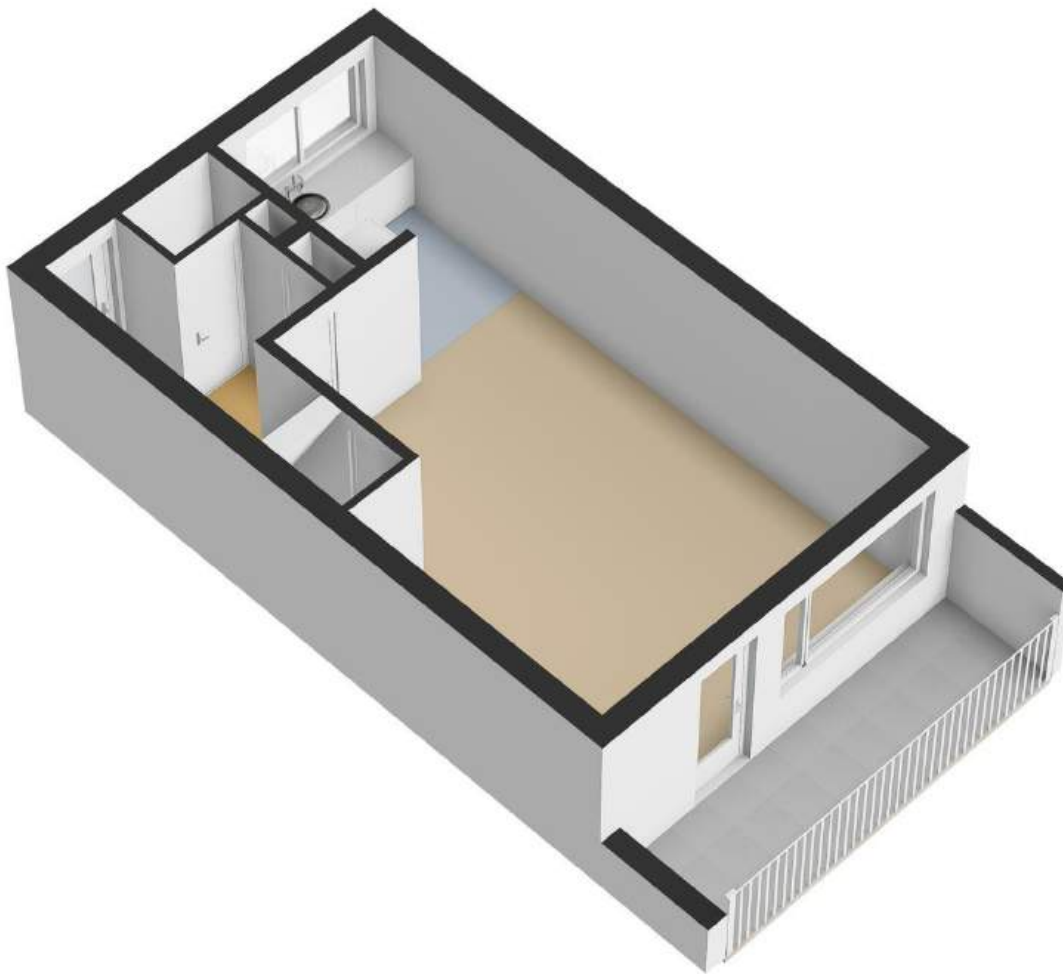

Verzorgde badkamer, geheel betegeld, voorzien van een wastafel met meubel, designradiator, inloopdouche met glazen wand, opstelplaats voor de wasmachine en een raam om te ventileren.

De gehele verdieping is voorzien van een laminaatvloer, behalve de badkamer.

Plattegrond

Verdieping 1

Plattegrond

Verdieping 2

Plattegrond

Berging

Plattegrond

Plattegrond