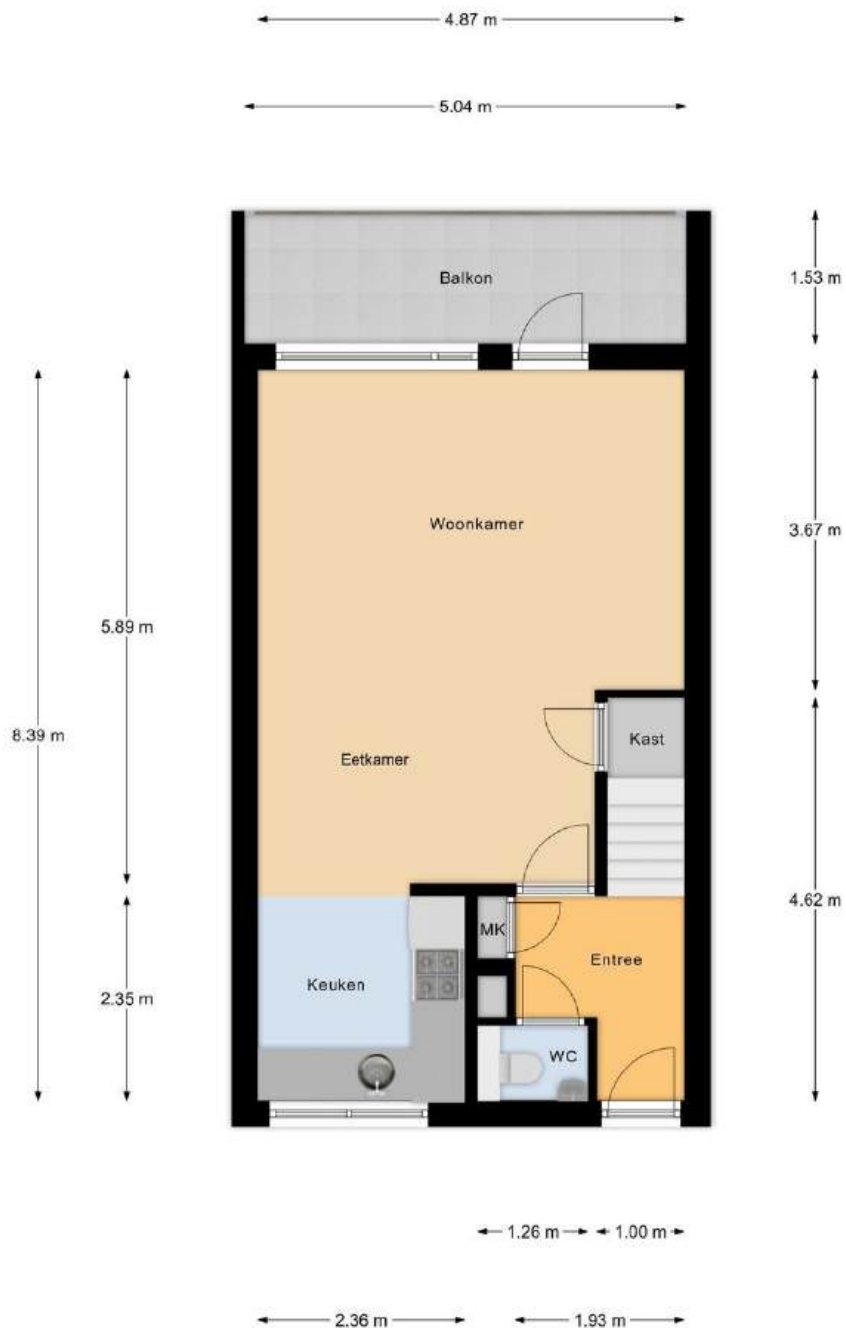

Plattegrond

Verdieping 1