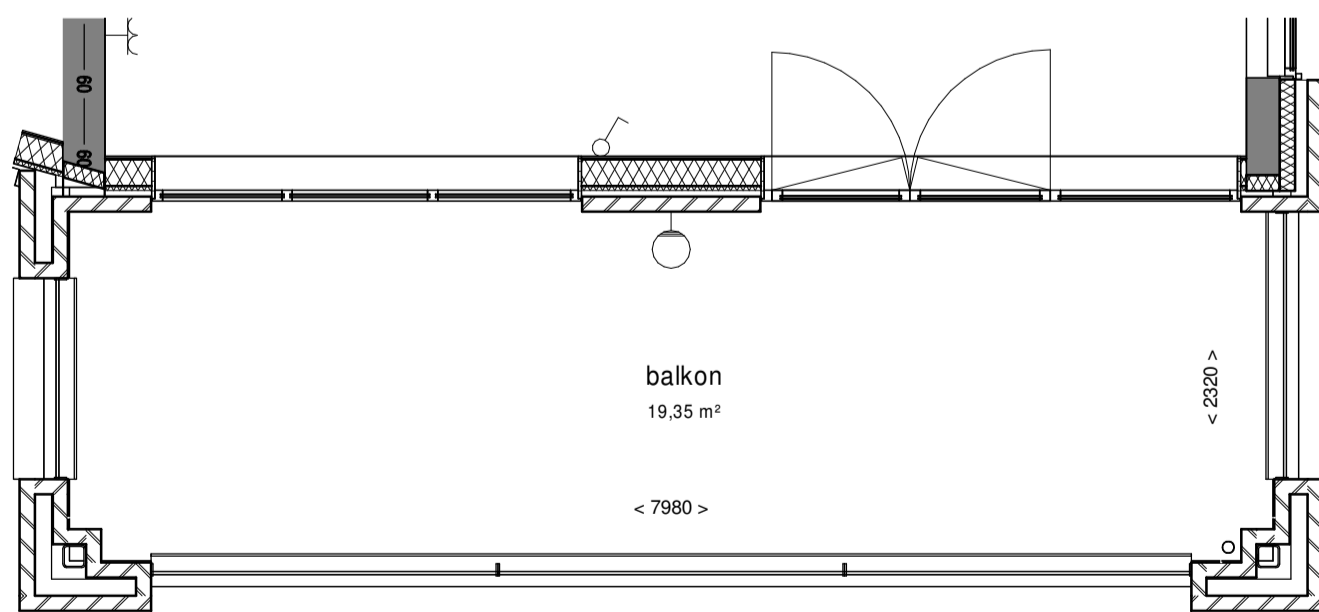

Westgevel  
Bouwnrs.: 04.18

Westgevel  
Bouwnrs.: 05.13/06.11/07.02  
08.01/09.01

Verdieping 4 en 9

Verhuurtekening 10-11-2021  
Diemen, Holland Park  
Blok 23  
Woningtype : G6  
Bouwnr(s) : 04.18/05.13/06.11  
07.02/08.01/09.01