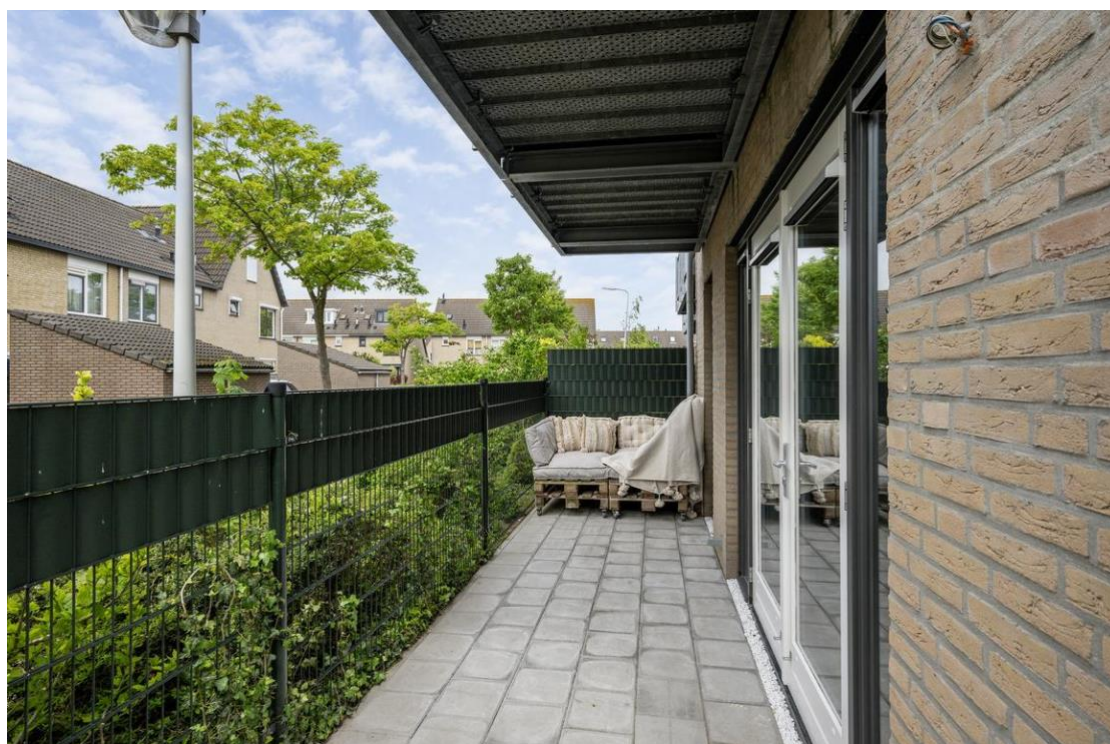

Bij de woning hoort een berging van ca. 5 m<sup>2</sup>, welke in een afgesloten ruimte naast het complex te vinden is.

De woning beschikt over een verzorgde buitenplaats op het zuidwesten met terras en groen, waar u in alle rust buiten kunt zitten. Dankzij de ligging en de overkapping zit u hier beschermt en comfortabel.

## Foto's