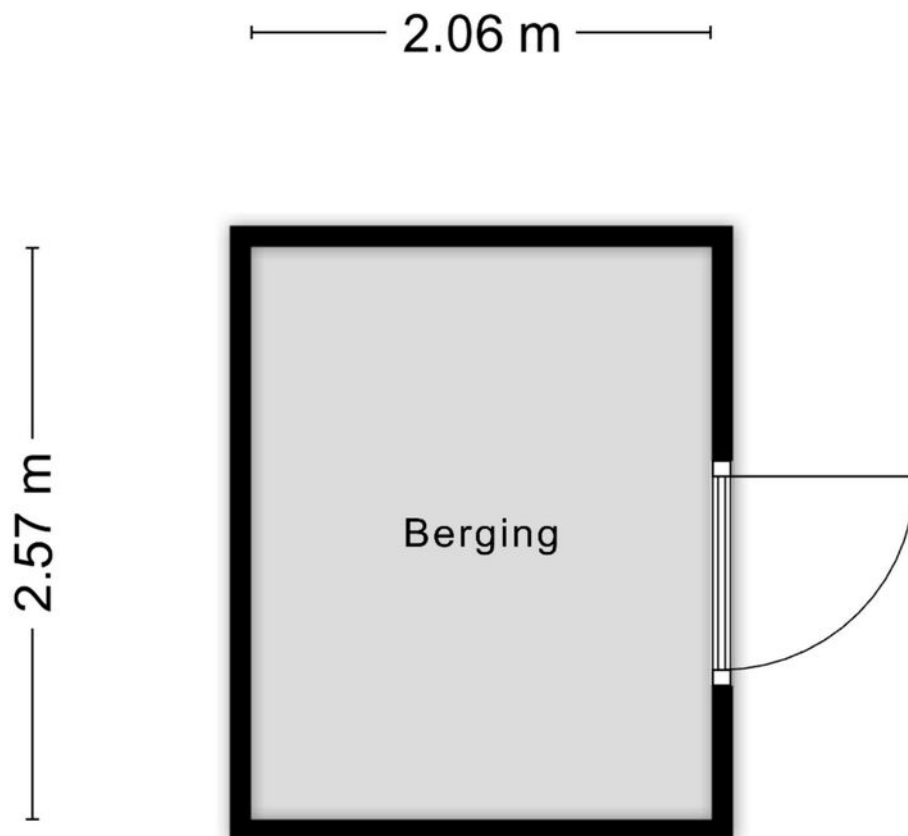

Plattegrond

Aan de plattegronden kunnen geen rechten worden ontleend
© Zibber www.zibber.nl