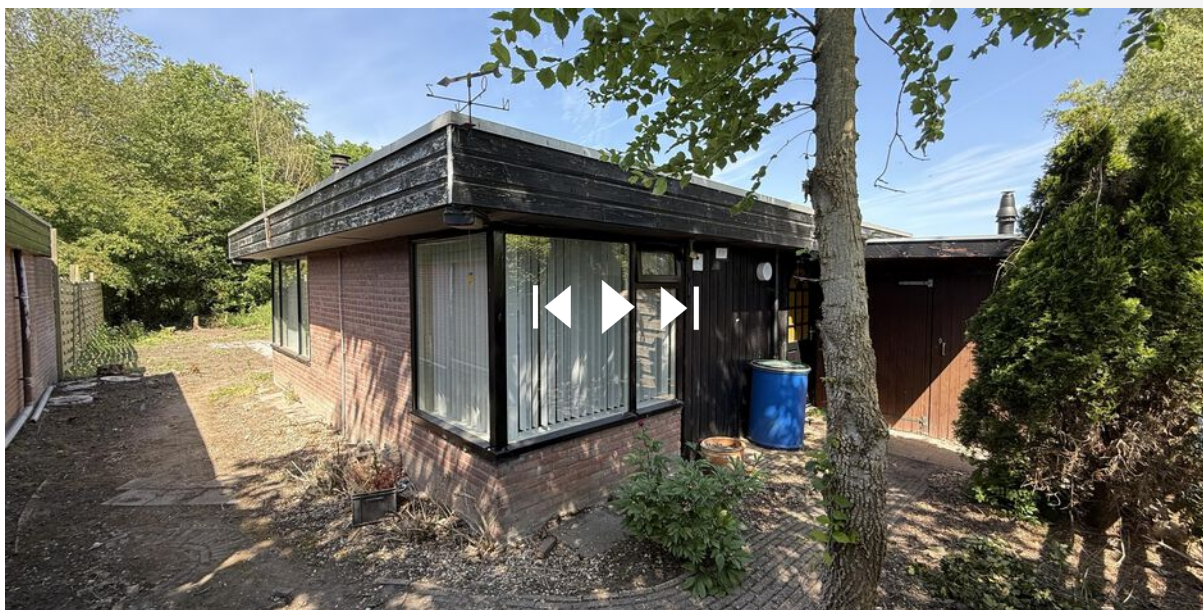

Bekijk deze woning online!

www.rekerlanden62.nl

Appelman
Deutekom
NVM MAKELAARS

Rekerlanden 62, Warmenhuizen