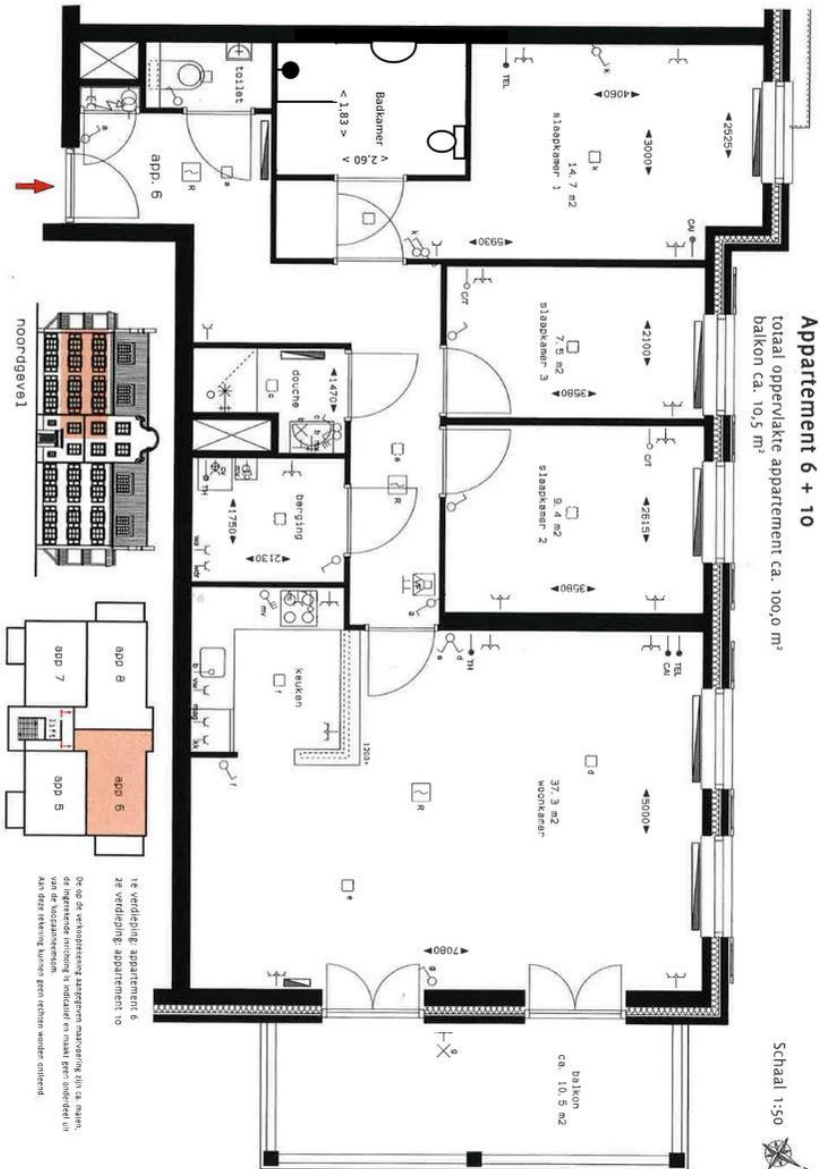

Plattegrond