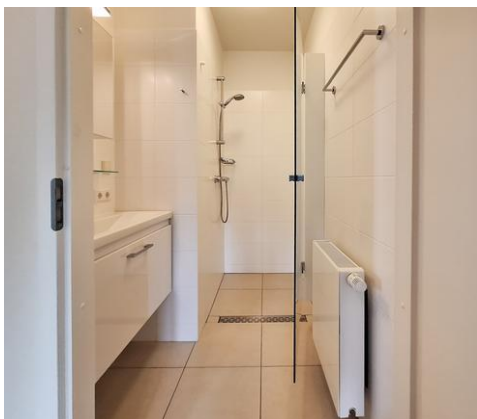

**De Dobbelaere
Makelaars**

Foto's

**Boulevard de Wielingen 9 10 - 4506 JH
Cadzand**

**De Dobbelaere Makelaars
Ledelplein 8 001
4501 BM, OOSTBURG
Tel: +31 (0) 117 45 45 26
E-mail: info@dedobbelaere.nl
www.dedobbelaere.nl**