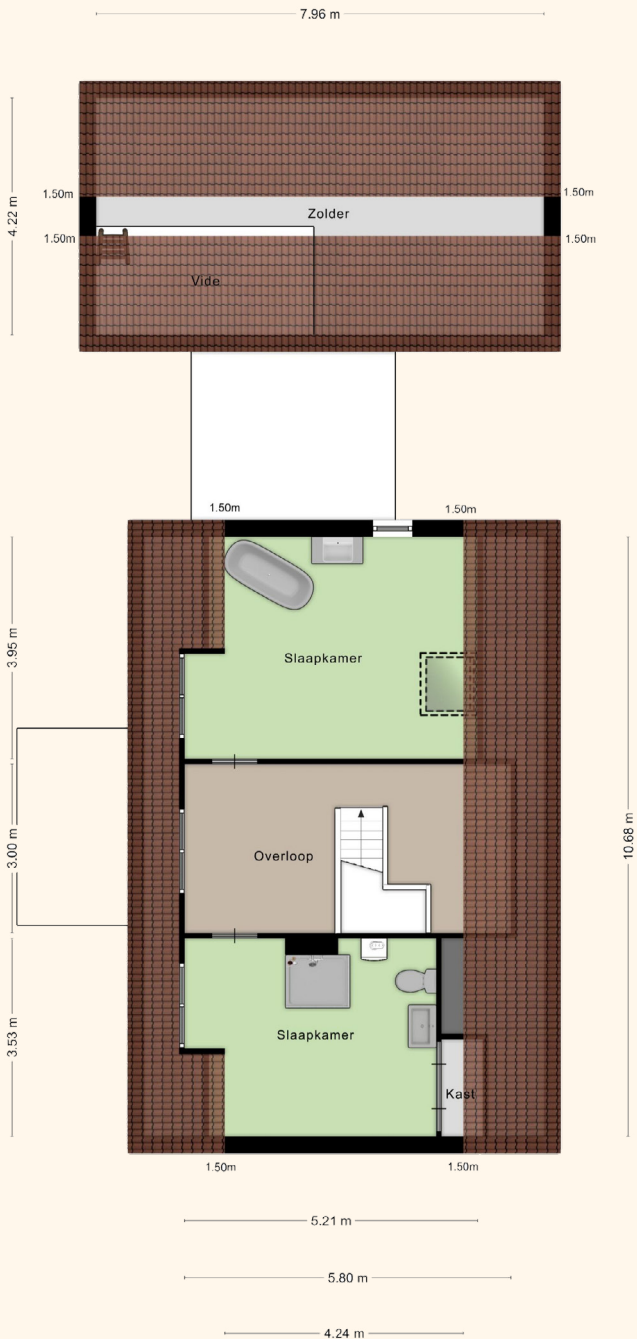

**Verhage  
Lemahieu**

**CHARMANTE VRIJSTAANDE  
WONING NABIJ DE DAMSE  
VAART VAN SLUIS**

Kalkboei 1  
4524 CM SLUIS

## KENMERKEN

135 m<sup>2</sup> woonoppervlakte  
349 m<sup>2</sup> perceeloppervlakte

- Bouwjaar 1969
- 2 slaapkamers
- 2 badkamers
- Garage

Aan de plattegronden kunnen geen rechten worden ontleend  
© Zibber www.zibber.nl