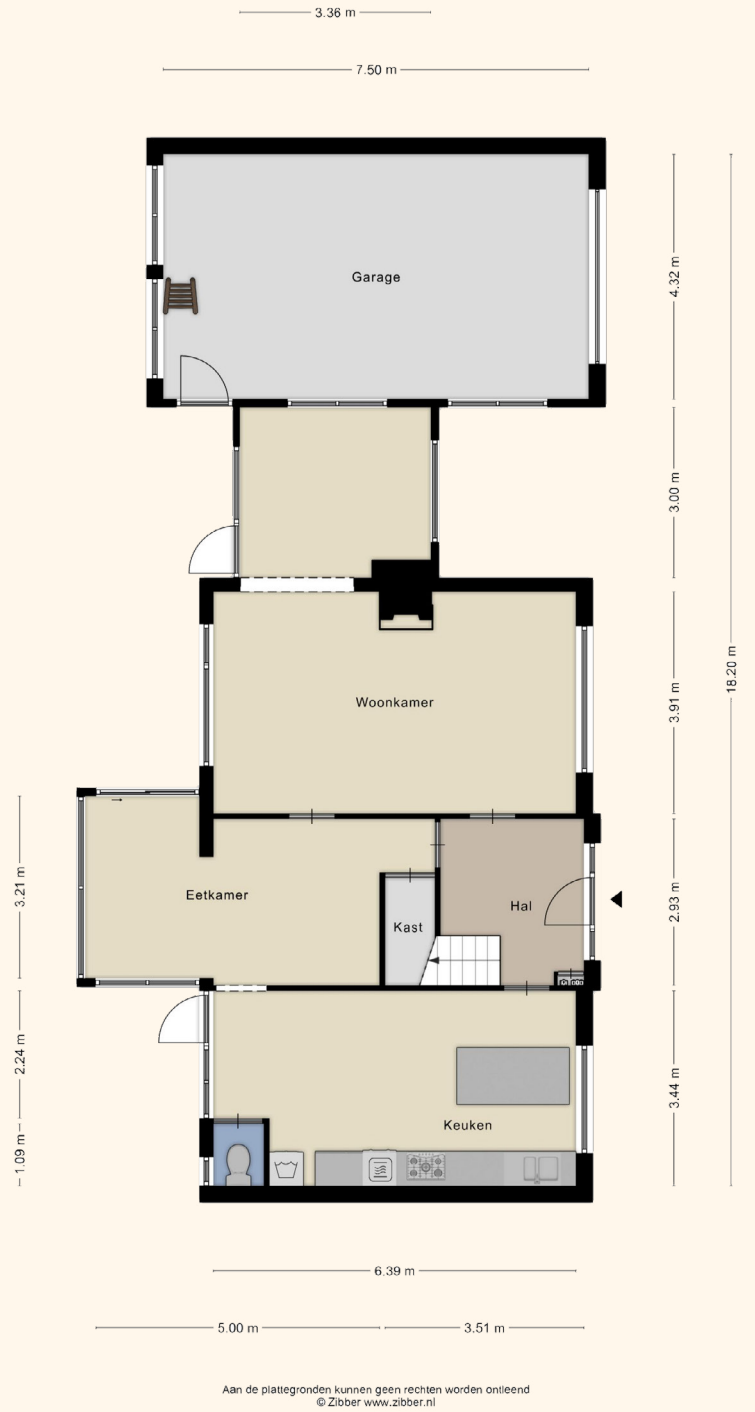

**Verhage  
Lemahieu**

**CHARMANTE VRIJSTAANDE  
WONING NABIJ DE DAMSE  
VAART VAN SLUIS**

Kalkboei 1  
4524 CM SLUIS

## KENMERKEN

135 m<sup>2</sup> woonoppervlakte  
349 m<sup>2</sup> perceeloppervlakte

- Bouwjaar 1969
- 2 slaapkamers
- 2 badkamers
- Garage

Aan de plattegronden kunnen geen rechten worden ontleend  
© Zibber www.zibber.nl