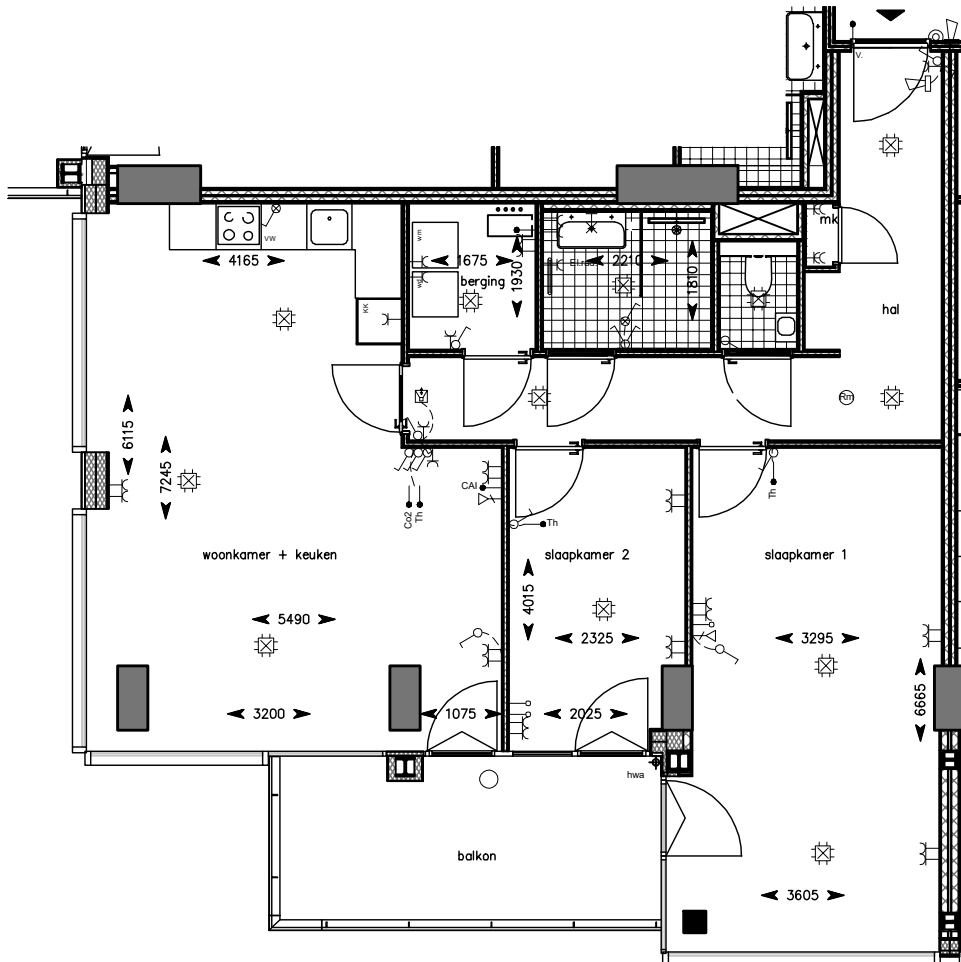

Renvooi elektra

Symbolen:

Symbool	Omschrijving
	Standen schakelaar ventilatie
	Dubbele wandcontactdoos
	Enkele wandcontactdoos
	Aansluitpunt bedraad
	Aansluitpunt niet bedraad
	Aansluitpunt Data
	Schakelaar, enkel-
	Schakelaar, wissel-
	Schakelaar, kruis-
	Centraaldoos met lichtpunt
	Wandlichtpunt
	Rookmelder
	Deurbeldrukker
	Videofoon
	Slow Whoop
	Buitenlichtpunt

Afkortingen:

Afkorting	Omschrijving
CAI	Centrale Antenne Inrichting
kk	Koelkast
Th	Thermostaat
CO2	CO2 melder
vw	Vaatwasser
dr	Wasdroger
wm	Wasmachine
El.rad.	Elektrische verwarming

THE MINISTER

Type 3Asp

HUISNUMMER:
35/49/63/77/91/105/119/133/
147/161/175/189/203/217

GO 92,6 m²
GO buitenruimte 11,9 m²

Begane grond

1e-7e verdieping

8e-15e verdieping

A4 - SCHAAL 1:100

Disclaimer: ondanks de zorg en aandacht die aan de verhuurtekeningen is besteed, is het mogelijk dat de informatie die hier wordt getoond onvolledig of onjuist is.
Aan deze verhuurtekeningen kunnen geen rechten worden ontleend.