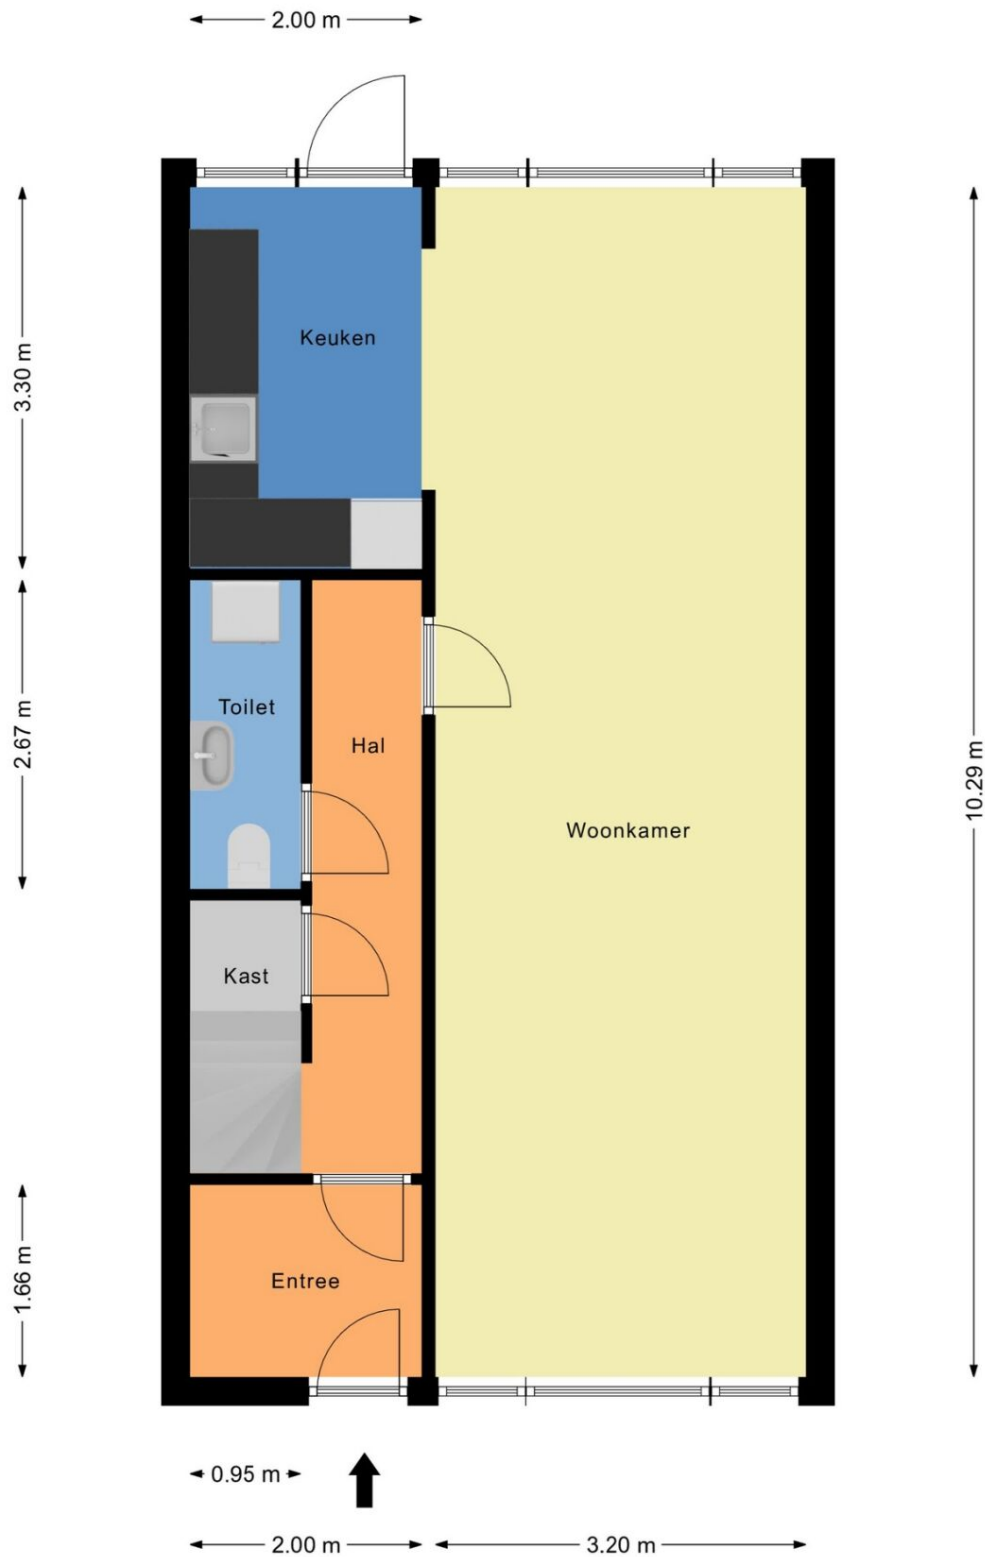

Sfeervol wonen, ruimte om te groeien

Met een perceeloppervlakte van 115 m² en een heerlijke achtertuin van maar liefst 52 m² beschik je hier over voldoende ruimte, zowel binnen als buiten. De traditionele hofjeswoning ademt sfeer dankzij de authentieke bouwstijl en het dorpse gevoel in deze straat. Dit is zo'n plek waar je direct de mogelijkheden ziet: van een open keuken tot een werkhoeck of speelkamer – alles is mogelijk!

MAKELAAR
André

MAKELAAR
André

MAKELAAR
André

MAKELAAR
André

MAKELAAR
André

Plattegronden

MAKELAAR
André

MAKELAAR
André