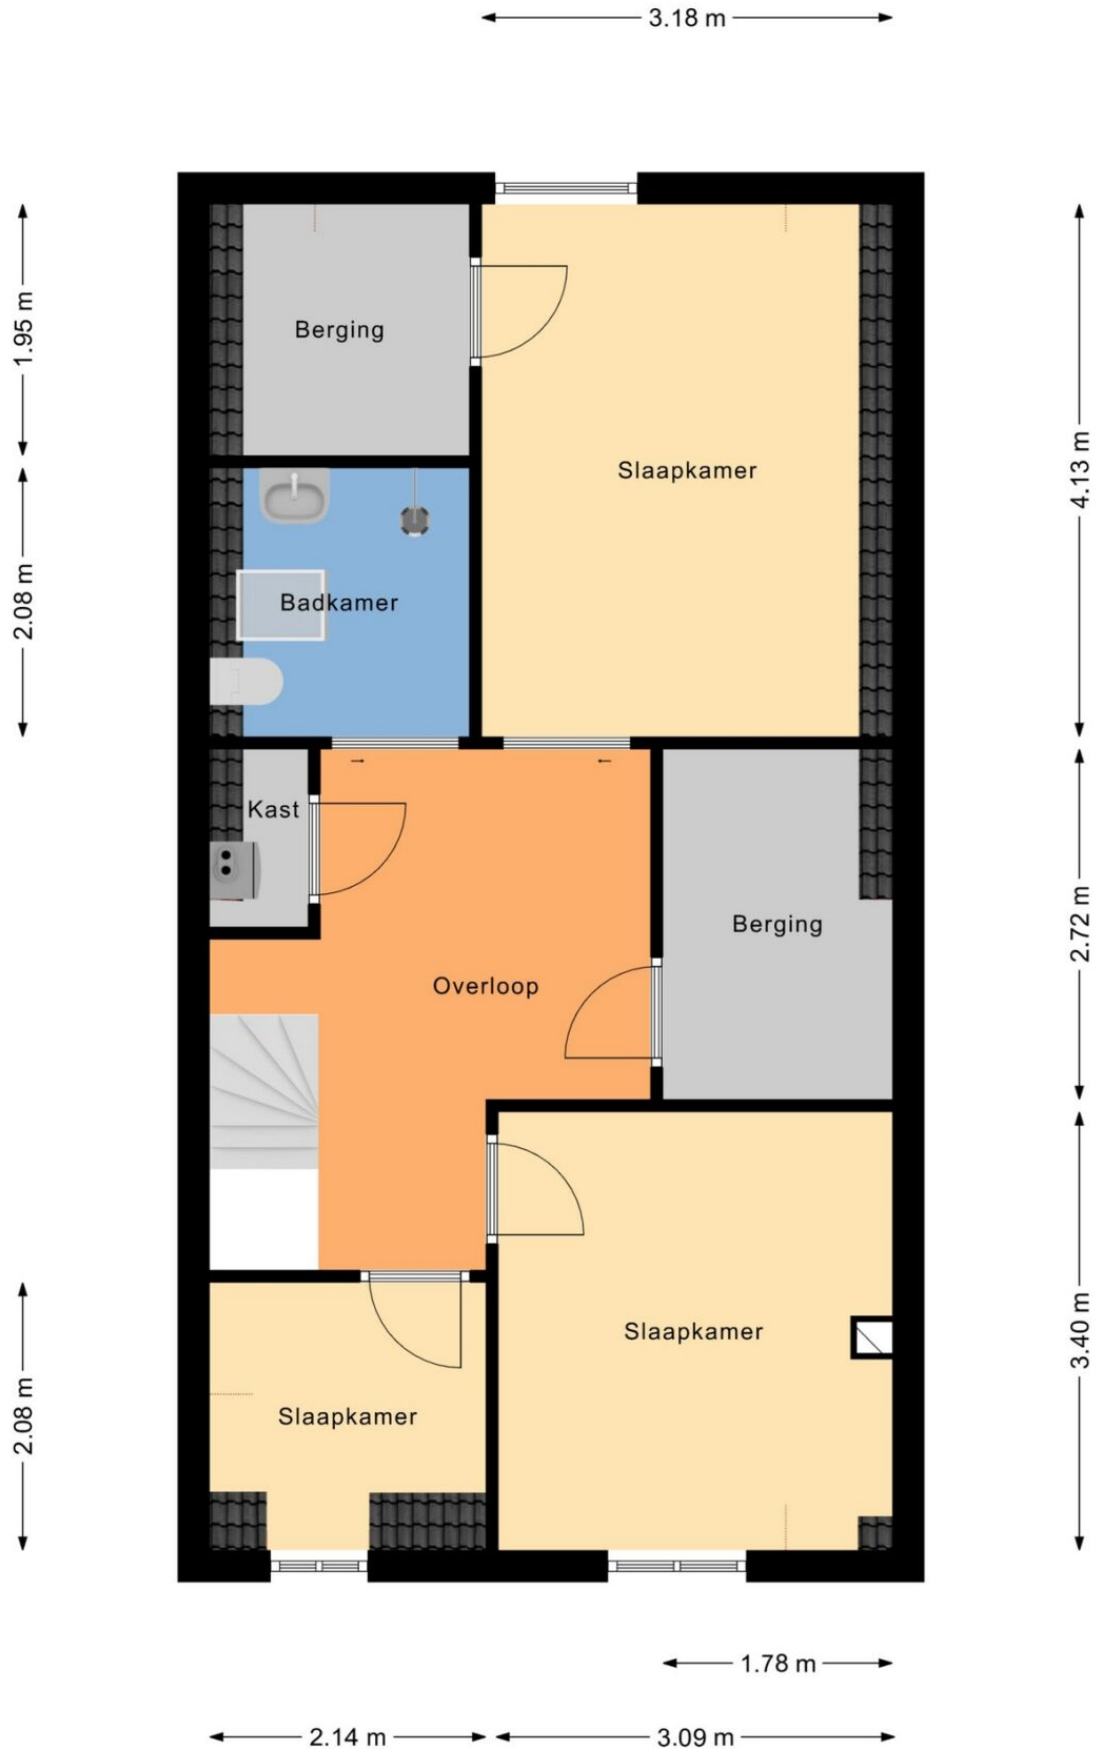

Meer weten over deze woning?

www.alexanderstraat11.nl

MAKELAAR
André

Kenmerken

Aanvaarding	In overleg
Bouwjaar	1909
Soort bouw	Hofjeswoning
Woonoppervlakte	105.5 m ²
Inhoud	354 m ³
Aantal kamers	4 kamers
Aantal slaapkamers	3 slaapkamers
Aantal woonlagen	3 woonlagen
Energielabel	D
Isolatie	Vloerisolatie
Verwarming	CV ketel
Warm water	CV ketel
Parkeerfaciliteiten	Openbaar parkeren
Soort dak	Zadeldak

Sfeervol wonen, ruimte om te groeien

Met een perceeloppervlakte van 115 m² en een heerlijke achtertuin van maar liefst 52 m² beschik je hier over voldoende ruimte, zowel binnen als buiten. De traditionele hofjeswoning ademt sfeer dankzij de authentieke bouwstijl en het dorpse gevoel in deze straat. Dit is zo'n plek waar je direct de mogelijkheden ziet: van een open keuken tot een werkhoeck of speelkamer – alles is mogelijk!

MAKELAAR
André

MAKELAAR
André

MAKELAAR
André

MAKELAAR
André

MAKELAAR
André

Plattegronden

MAKELAAR
André

MAKELAAR
André