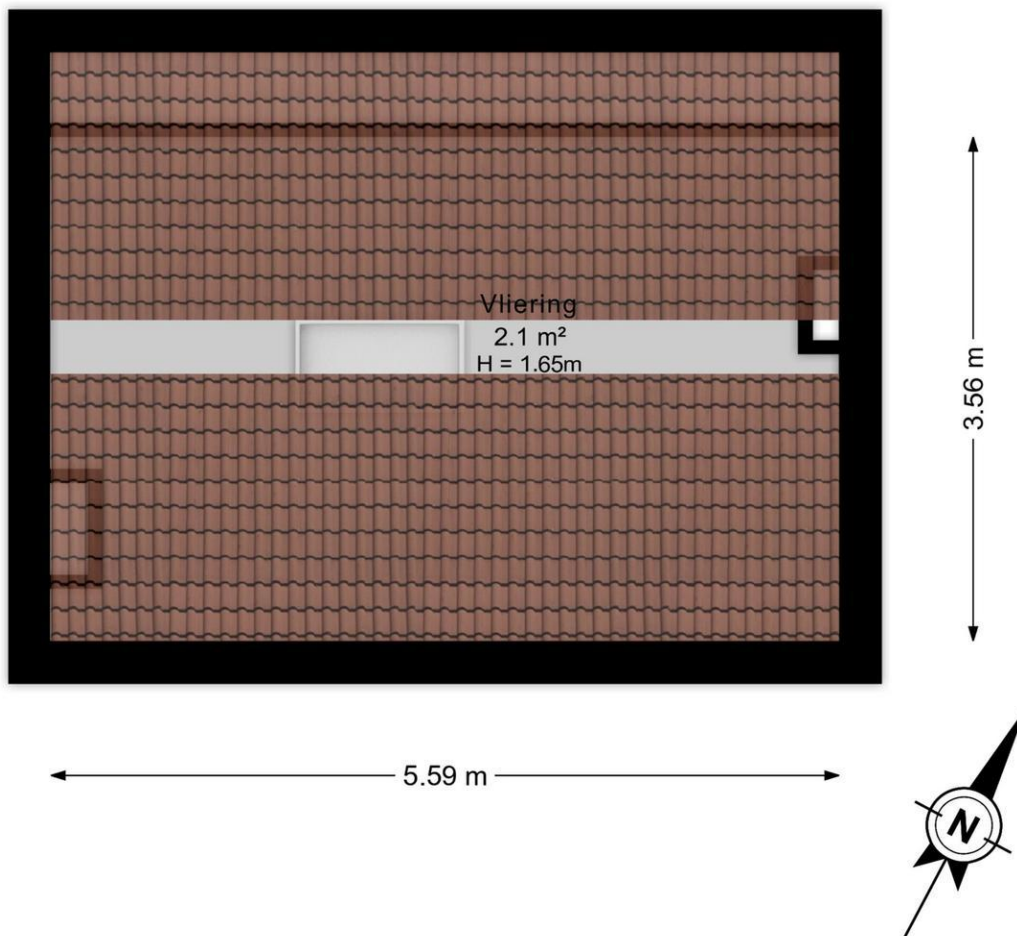

Plattegrond