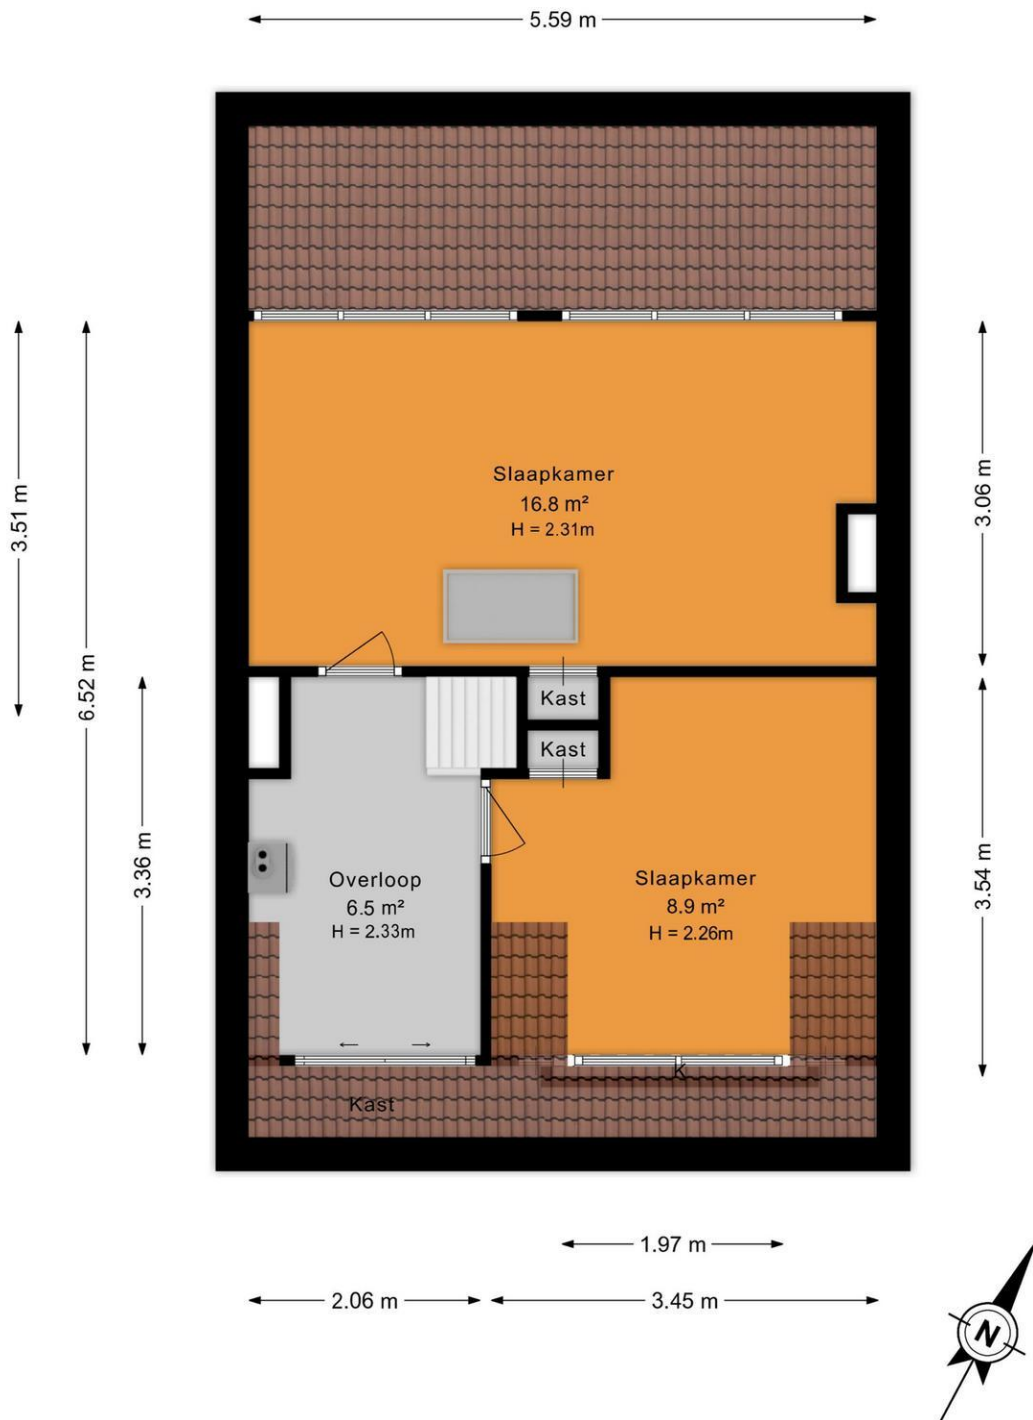

Plattegrond