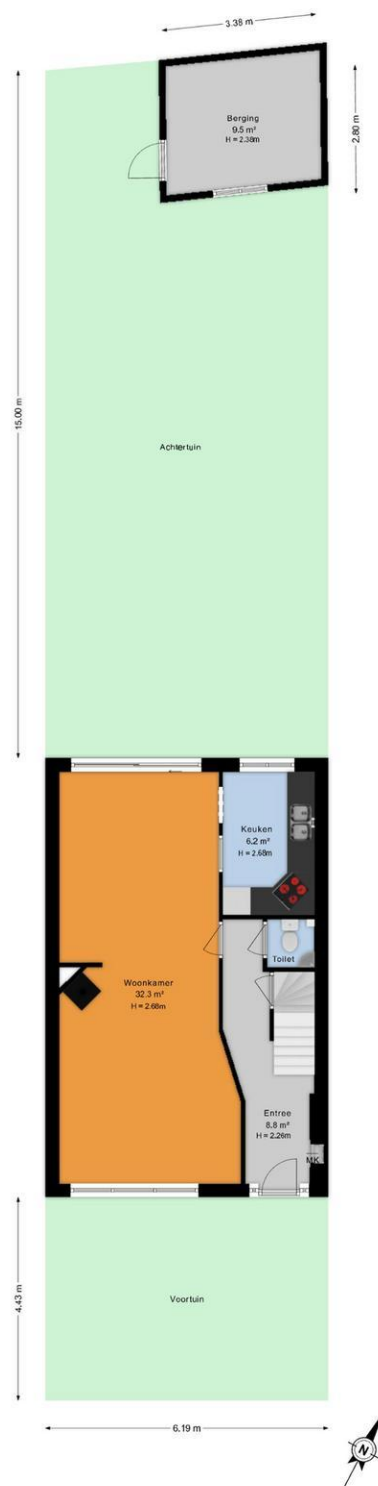

Plattegrond