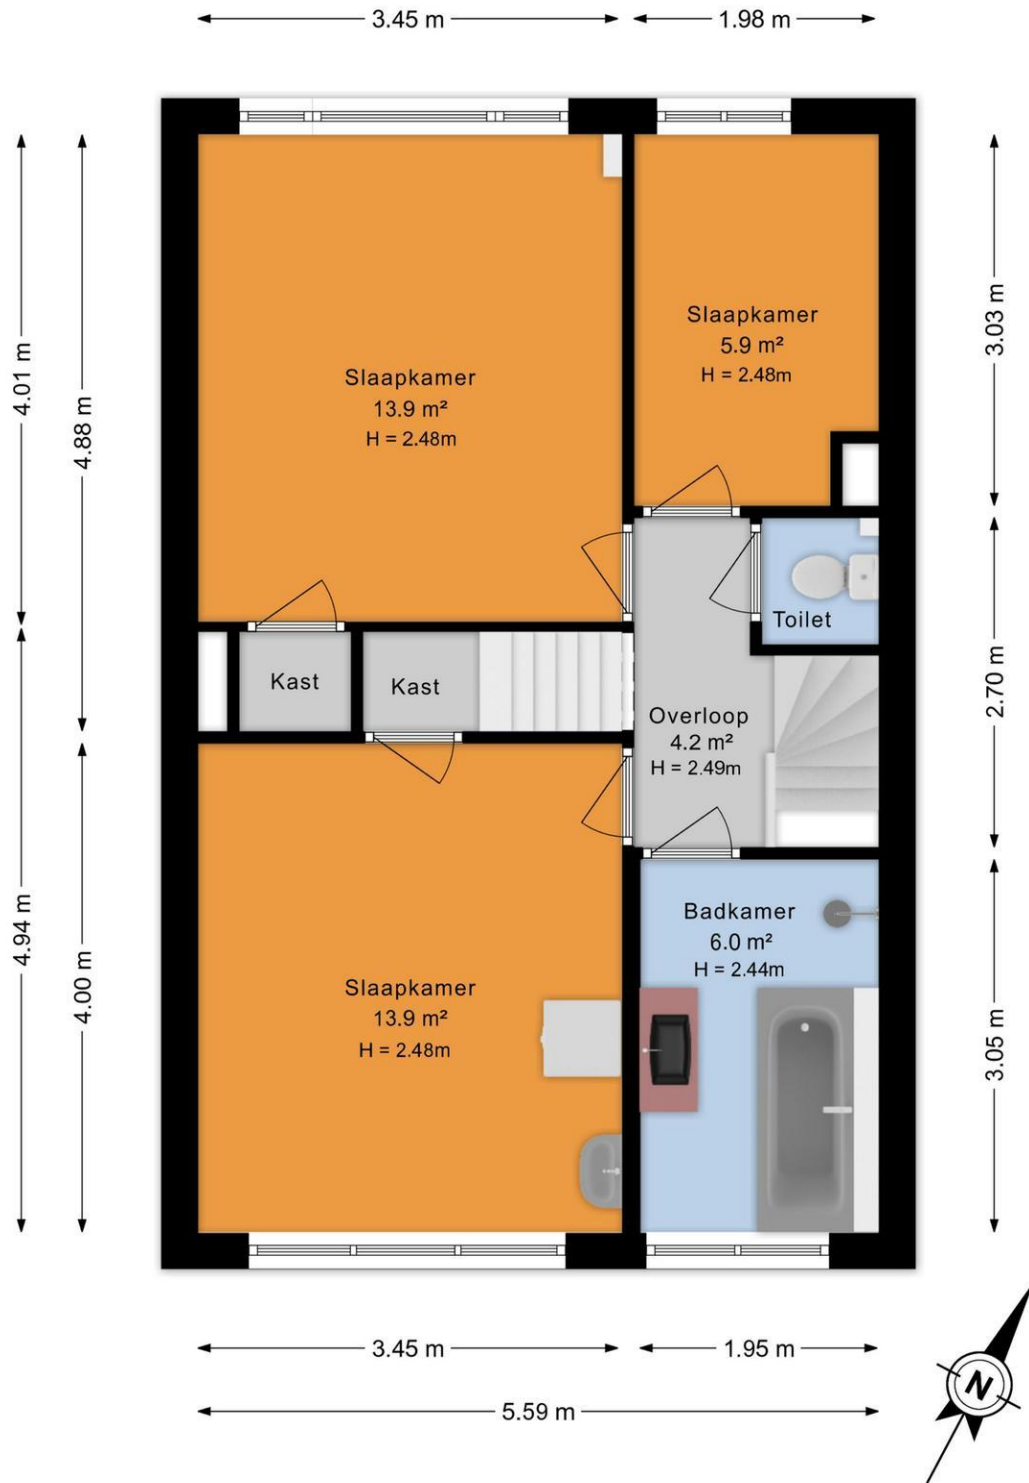

Plattegrond