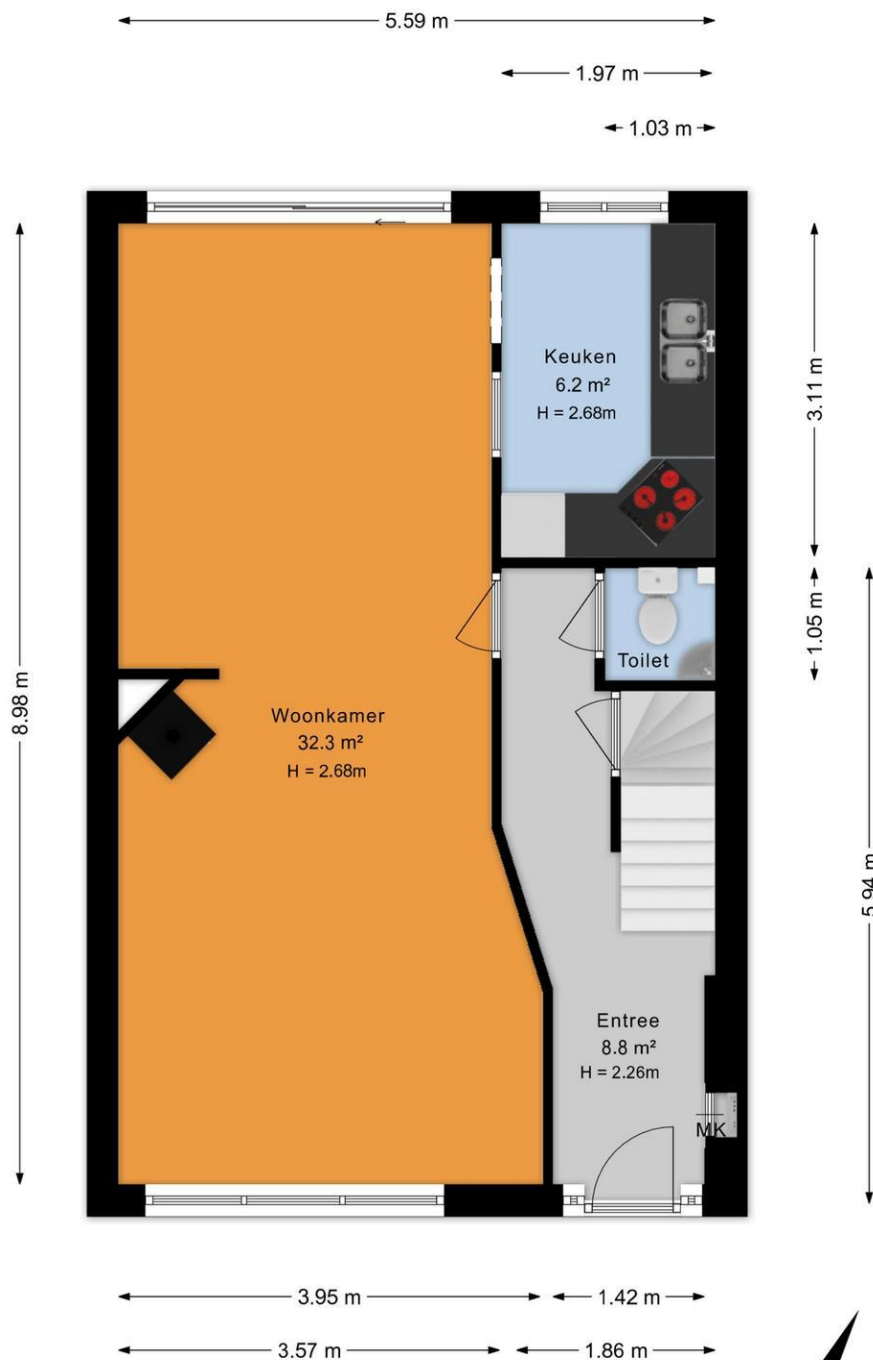

Plattegrond