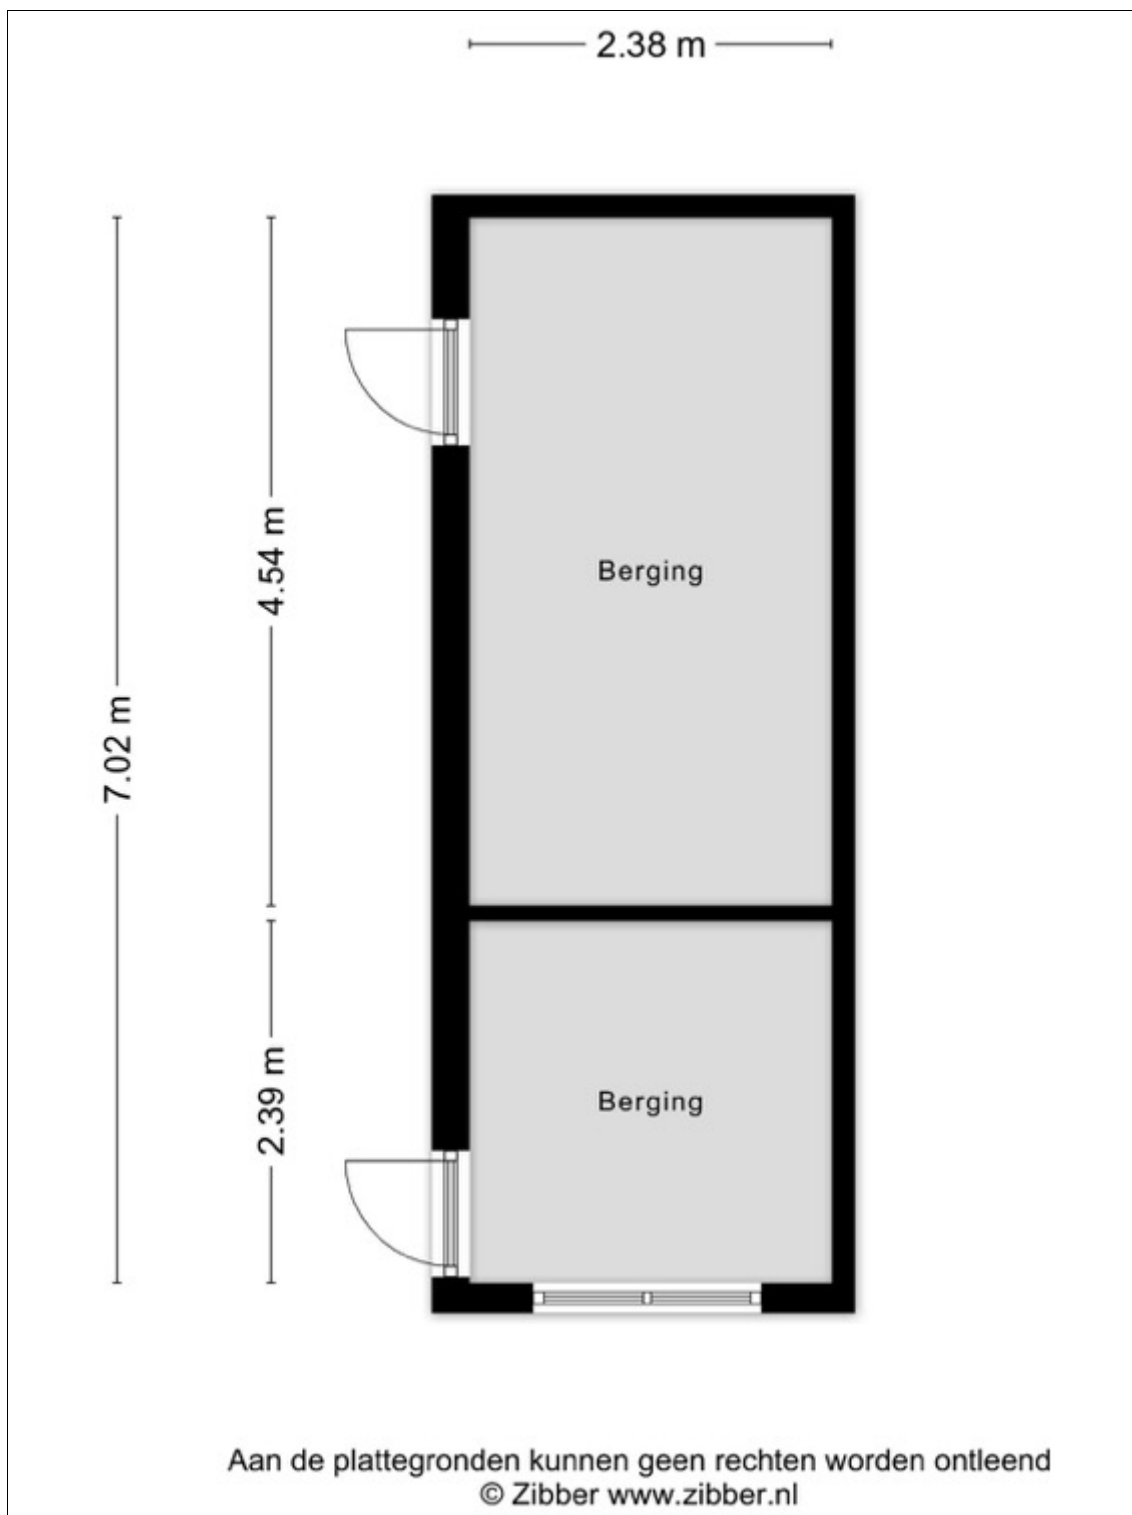

Plattegrond