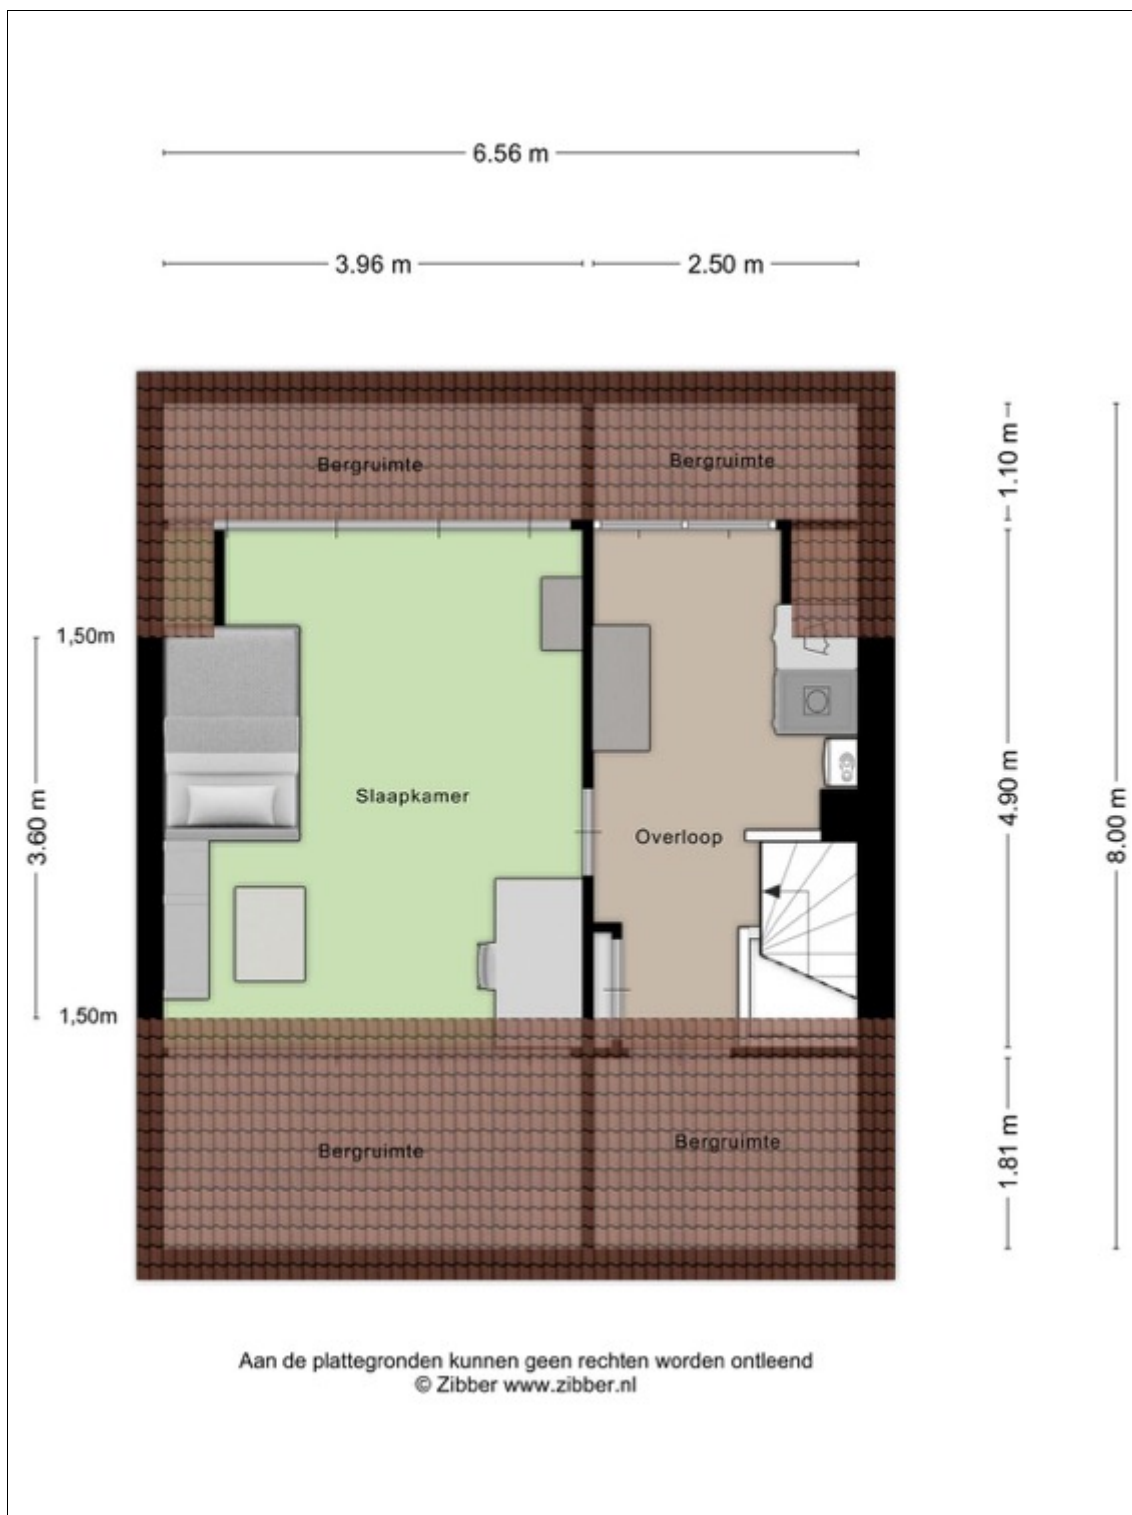

Plattegrond