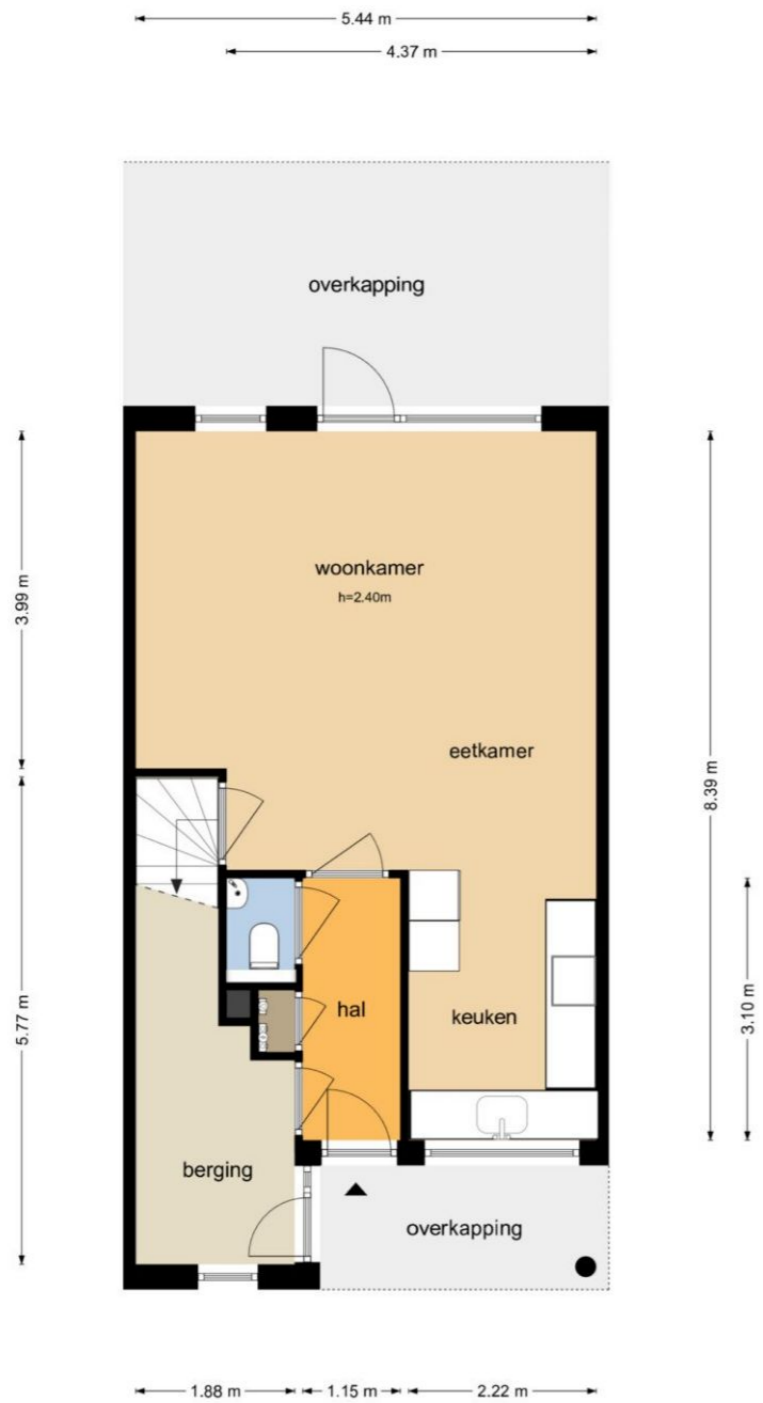

Rie Beisenherzland 5 - Heerhugowaard
Begane Grond

De plattegronden zijn geproduceerd voor promotionele doeleinden en ter indicatie.
Aan de plattegronden kunnen geen rechten worden ontleend
© www.objectenco.nl