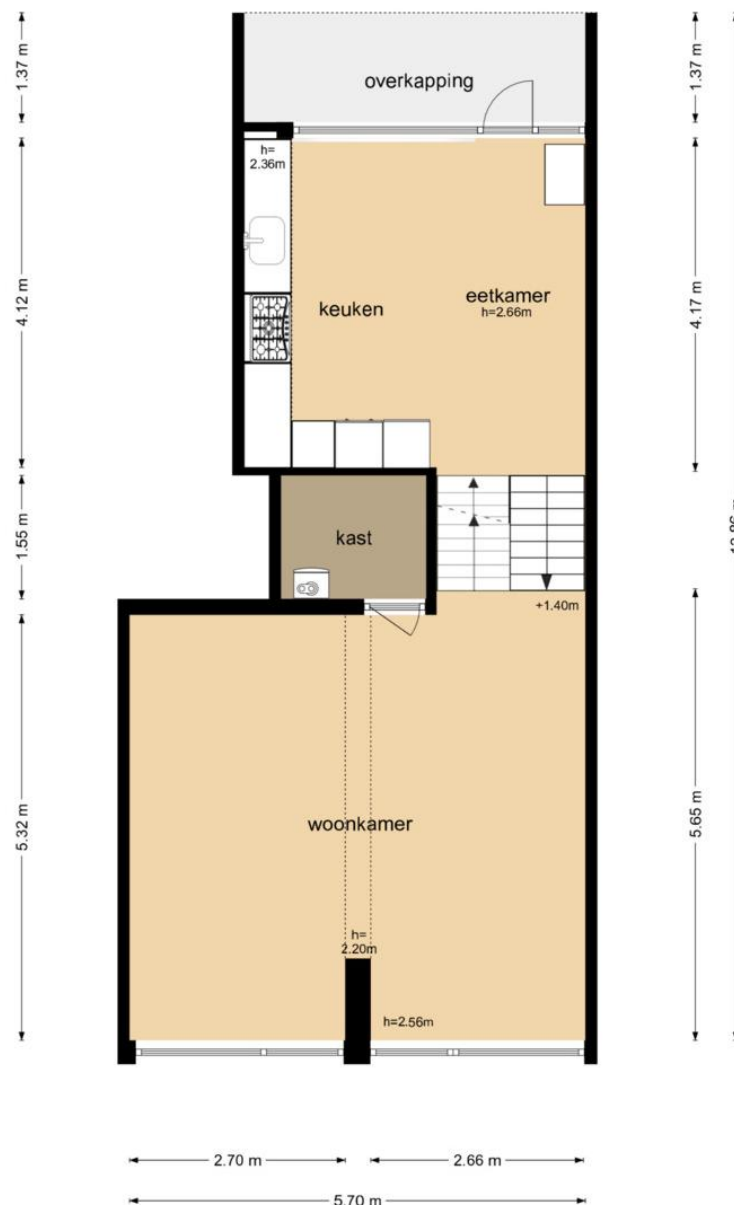

Populierenhoek 6 - Zevenaar
Eerste Verdieping

De plattegronden zijn geproduceerd voor promotionele doeleinden en ter indicatie.
Aan de plattegronden kunnen geen rechten worden ontleend
© www.objectenco.nl