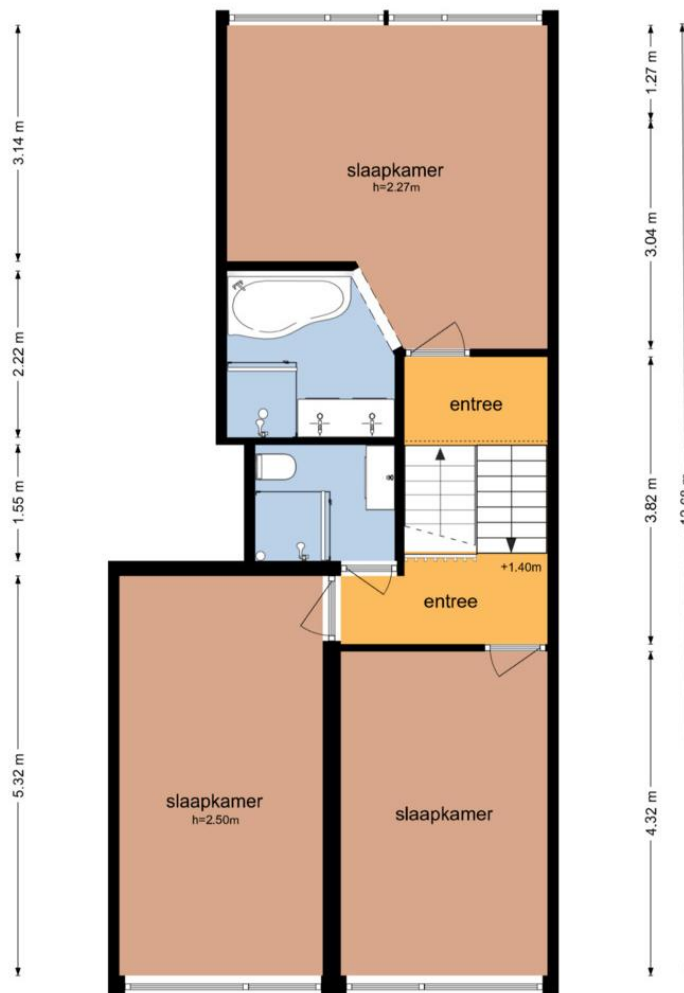

Populierenhoek 6 - Zevenaar
Tweede Verdieping

De plattegronden zijn geproduceerd voor promotionele doeleinden en ter indicatie.
Aan de plattegronden kunnen geen rechten worden ontleend
© www.objectenro.nl