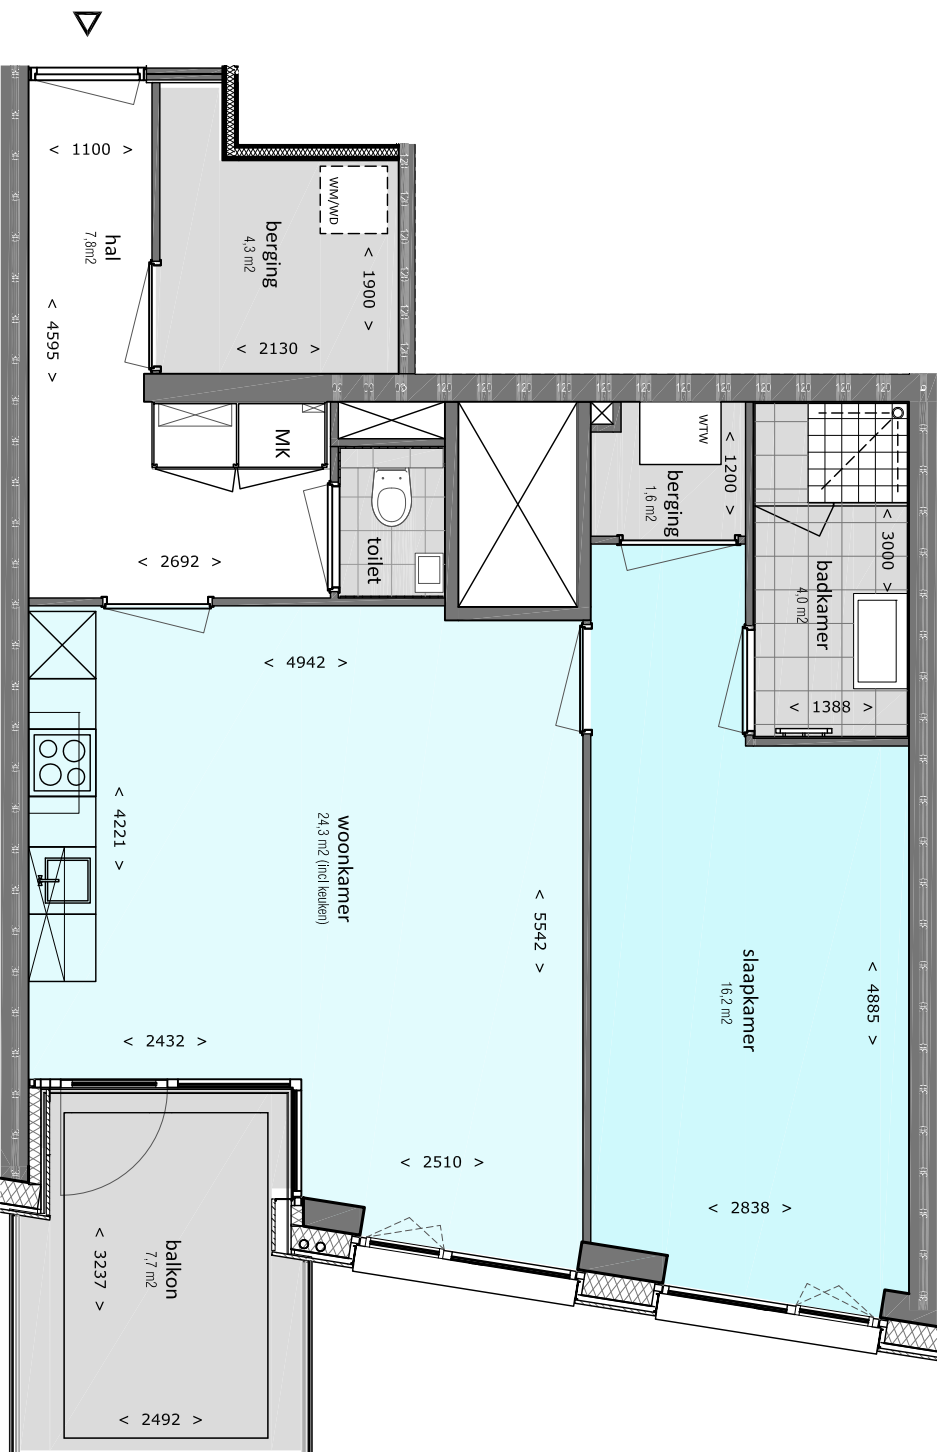

Woningtype 137	
Verdieping	Huisnummer
11e	144
12e	152
13e	160
14e	168
15e	176
16e	184
17e	192
18e	200
19e	208
20e	216
21e	224
22e	232
23e	239
24e	246
25e	253
26e	261
27e	267

GBO: 61,5 m<sup>2</sup>  
maten in mm.

**Legenda:**

- WM/WD aansluiting wasmachine/wasdroger
- MK meterkast
- WTW warmterugwin-unit

entree

Let op: voor locatie woning zie etageoverzicht.