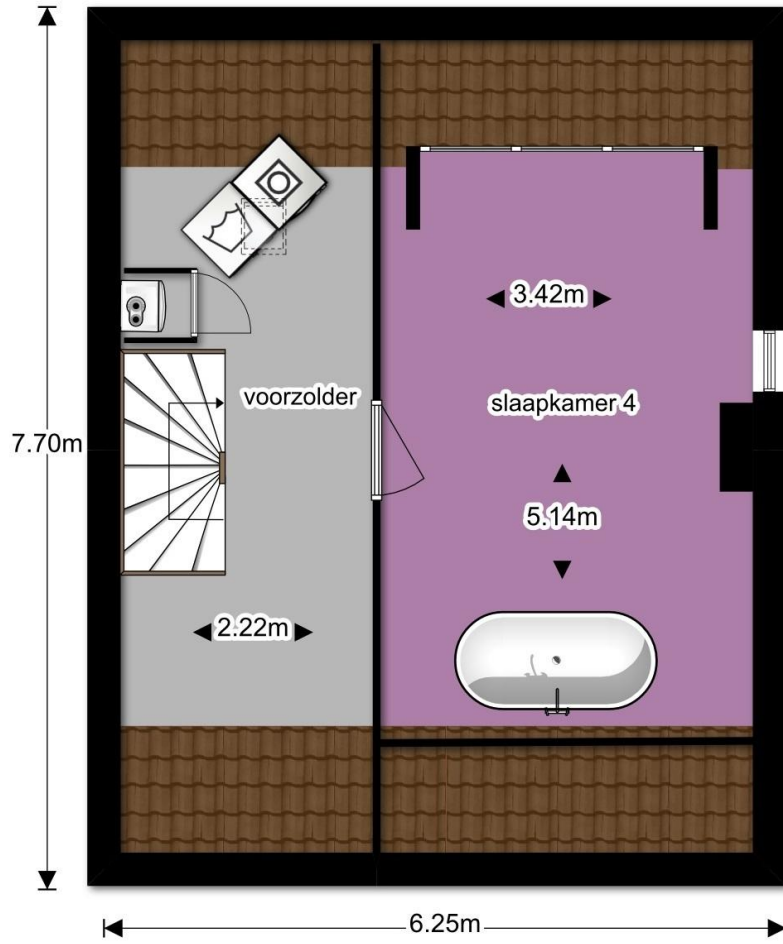

Hugo de Grootsingel 16

Vraagprijs € 345.000,- k.k.

Specificaties

• Type woning	Hoekwoning
• Adres	Hugo de Grootsingel 16 te Bovenkarspel
• Bouwjaar	1972
• Woonoppervlak	114 m ²
• Perceel	252 m ²
• Energielabel C	
• Ruime hoekwoning	
• PRIJS	€.345.000,- k.k.