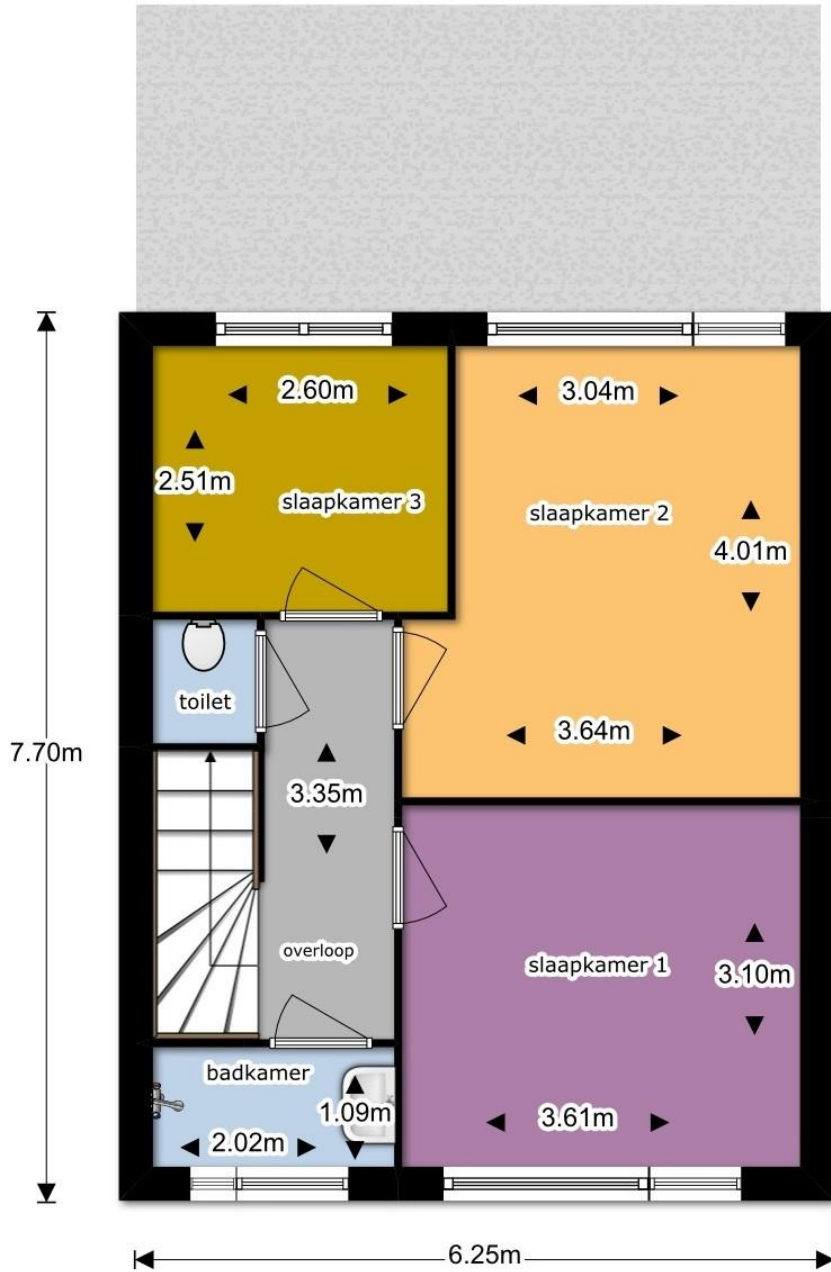

Hugo de Grootsingel 16

Vraagprijs € 345.000,- k.k.

Specificaties

• Type woning	Hoekwoning
• Adres	Hugo de Grootsingel 16 te Bovenkarspel
• Bouwjaar	1972
• Woonoppervlak	114 m ²
• Perceel	252 m ²
• Energielabel C	
• Ruime hoekwoning	
• PRIJS	€.345.000,- k.k.