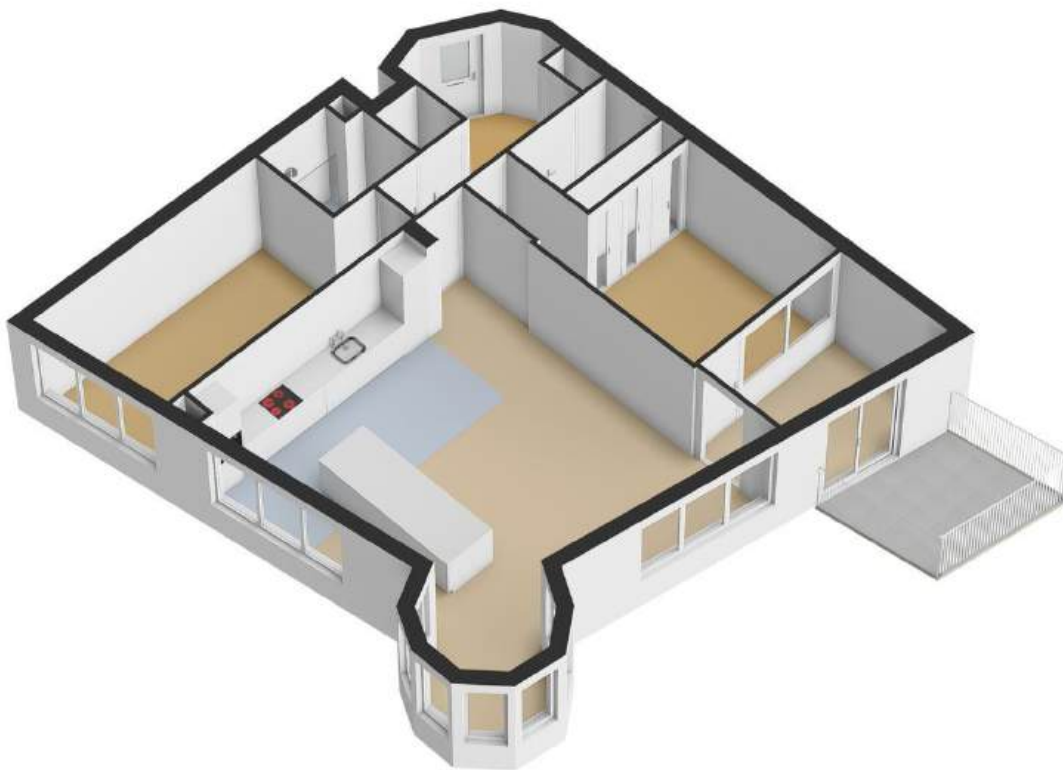

Indeling

Begane grond

Verzorgde afgesloten entree met video-intercom, bellenplateau, brievenbussen, liftinstallatie, trappenhuis en toegang tot de bergingen.

Tweede verdieping

Bij binnenkomst valt direct de nette afwerking en praktische indeling op. De ruime hal biedt toegang tot de meterkast, garderobekast, separaat (close-in) toilet met fonteintje, berging/wasruimte met wasmachineopstelling en de moderne badkamer.

Vrijwel het gehele appartement is voorzien van een verzorgde en sfeervolle laminaatvloer. Alleen de badkamer, het toilet en de wasruimte zijn afwijkend afgewerkt.

In de onderbouw beschikt de woning over een eigen berging van circa 2.00 x 1.49 meter.

Plattegrond

Appartement

Plattegrond

← 1.51 m →

↑
2.03 m
↓

Berging

Plattegrond

Plattegrond