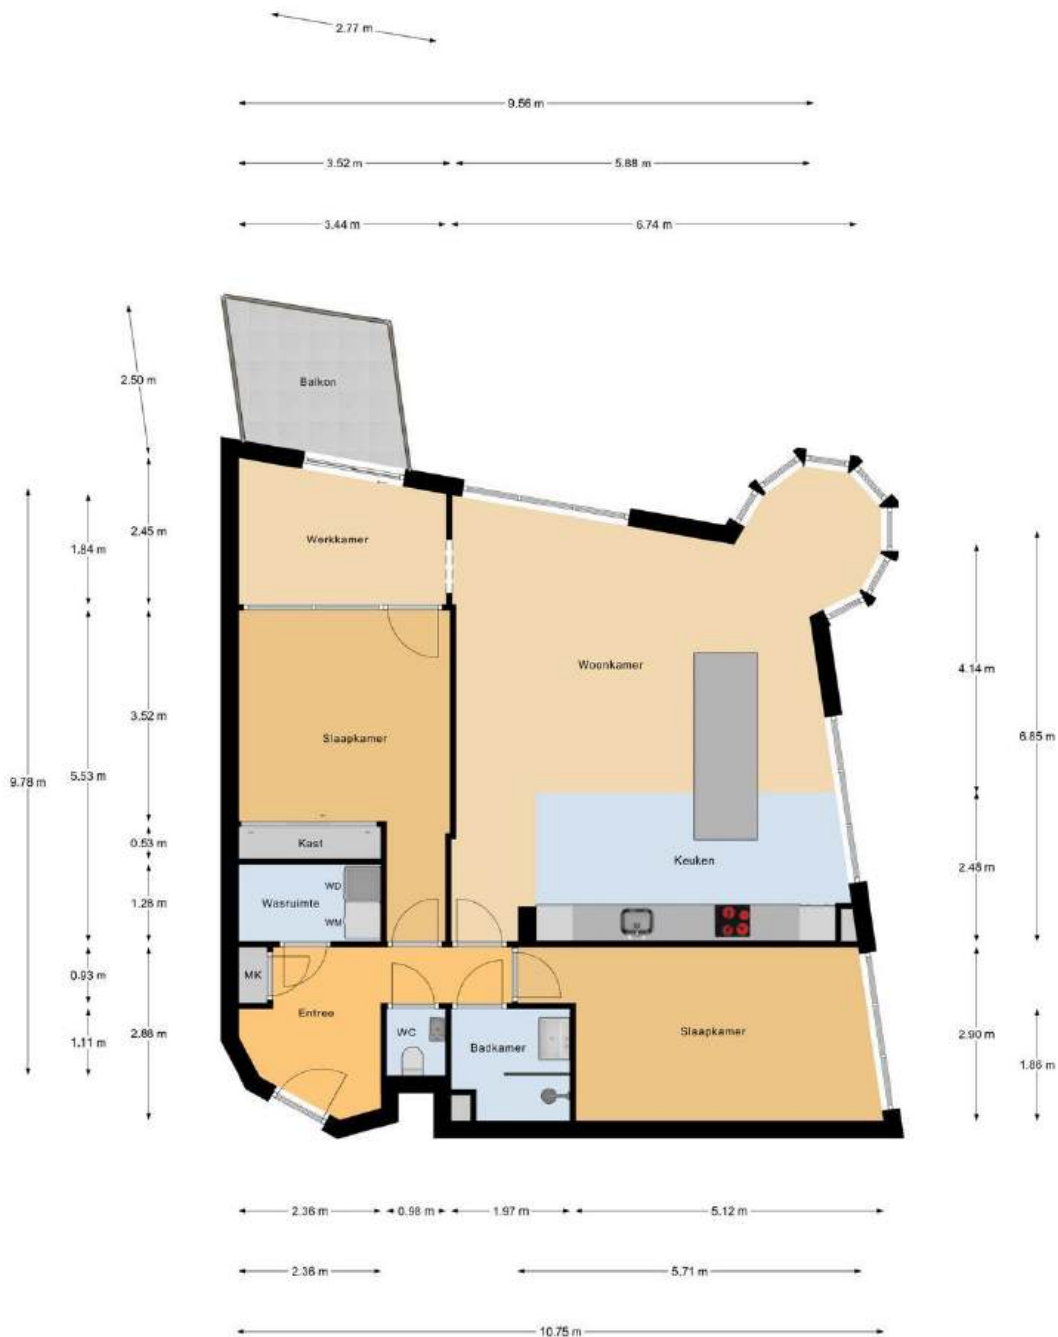

Aangrenzend bevindt zich een **extra tussen-/werkkamer** van circa 3.43 x 2.56 meter; ideaal als thuiswerkplek, hobbyruimte of extra eet-/speelkamer.

Vanuit deze kamer bereikt u het **zonnige balkon** van circa 2.52 x 2.87 meter, gelegen op het westen, waar u heerlijk kunt genieten van de middag- en avondzon.

De **badkamer** is modern uitgevoerd en voorzien van een inloopdouche en wastafelmeubel.

Daarnaast beschikt het appartement over:

Een ruime hoofdslaapkamer van circa 5.06 x 2.84 meter

Een tweede ruime slaapkamer van circa 3.43 x 3.48/ 4.83 meter

Vrijwel het gehele appartement is voorzien van een verzorgde en sfeervolle laminaatvloer. Alleen de badkamer, het toilet en de wasruimte zijn afwijkend afgewerkt.

In de onderbouw beschikt de woning over een eigen berging van circa 2.00 x 1.49 meter.

Plattegrond

Appartement

Plattegrond

← 1.51 m →

↑
2.03 m
↓

Berging

Plattegrond

Plattegrond