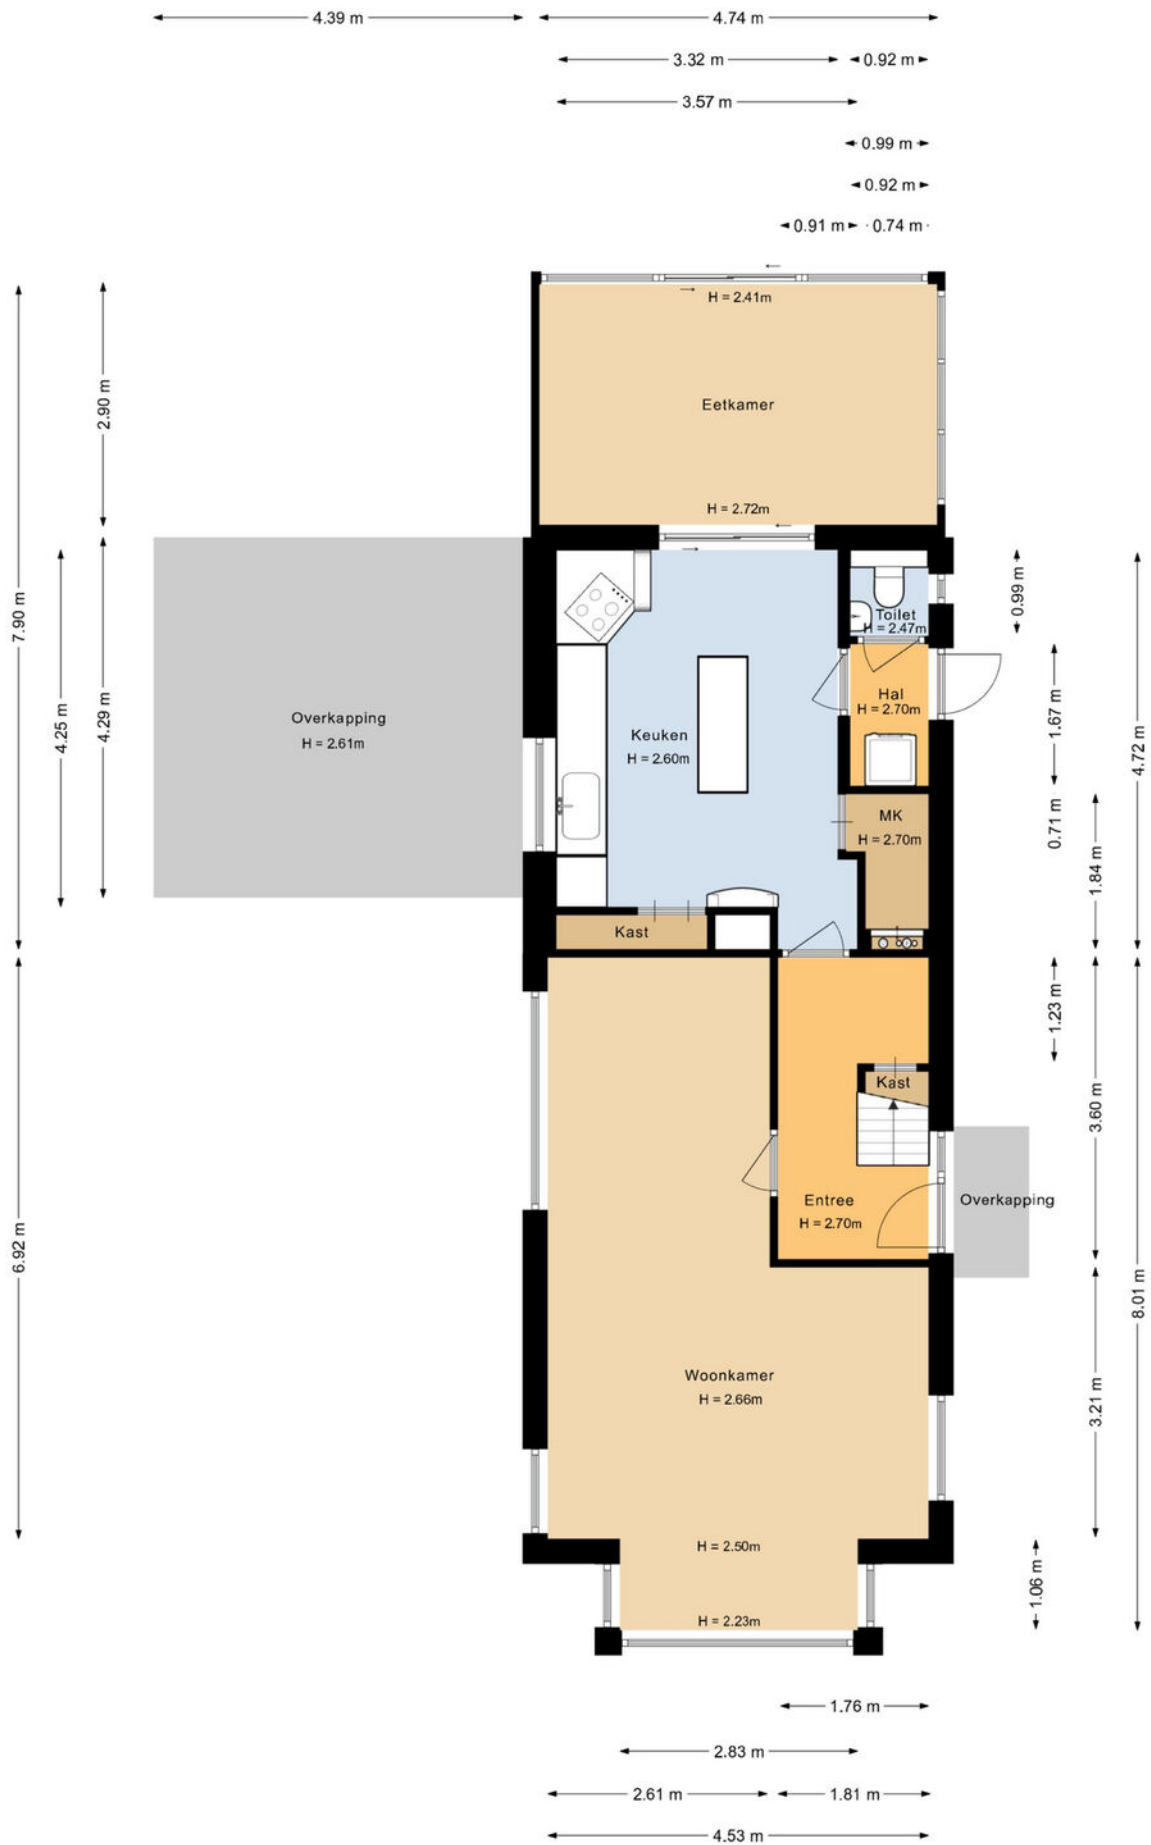

## Begane grond

Bij binnenkomst ervaart u direct de warme en lichte sfeer van de woning.

De begane grond biedt via de hal een gezellige woonkamer, een ruime woonkeuken met zicht op de tuin verder het toilet en een washok met aansluiting voor wasmachine en droger.

# Begane grond

Op de verdieping bevinden zich twee comfortabele slaapkamers en een nette badkamer.