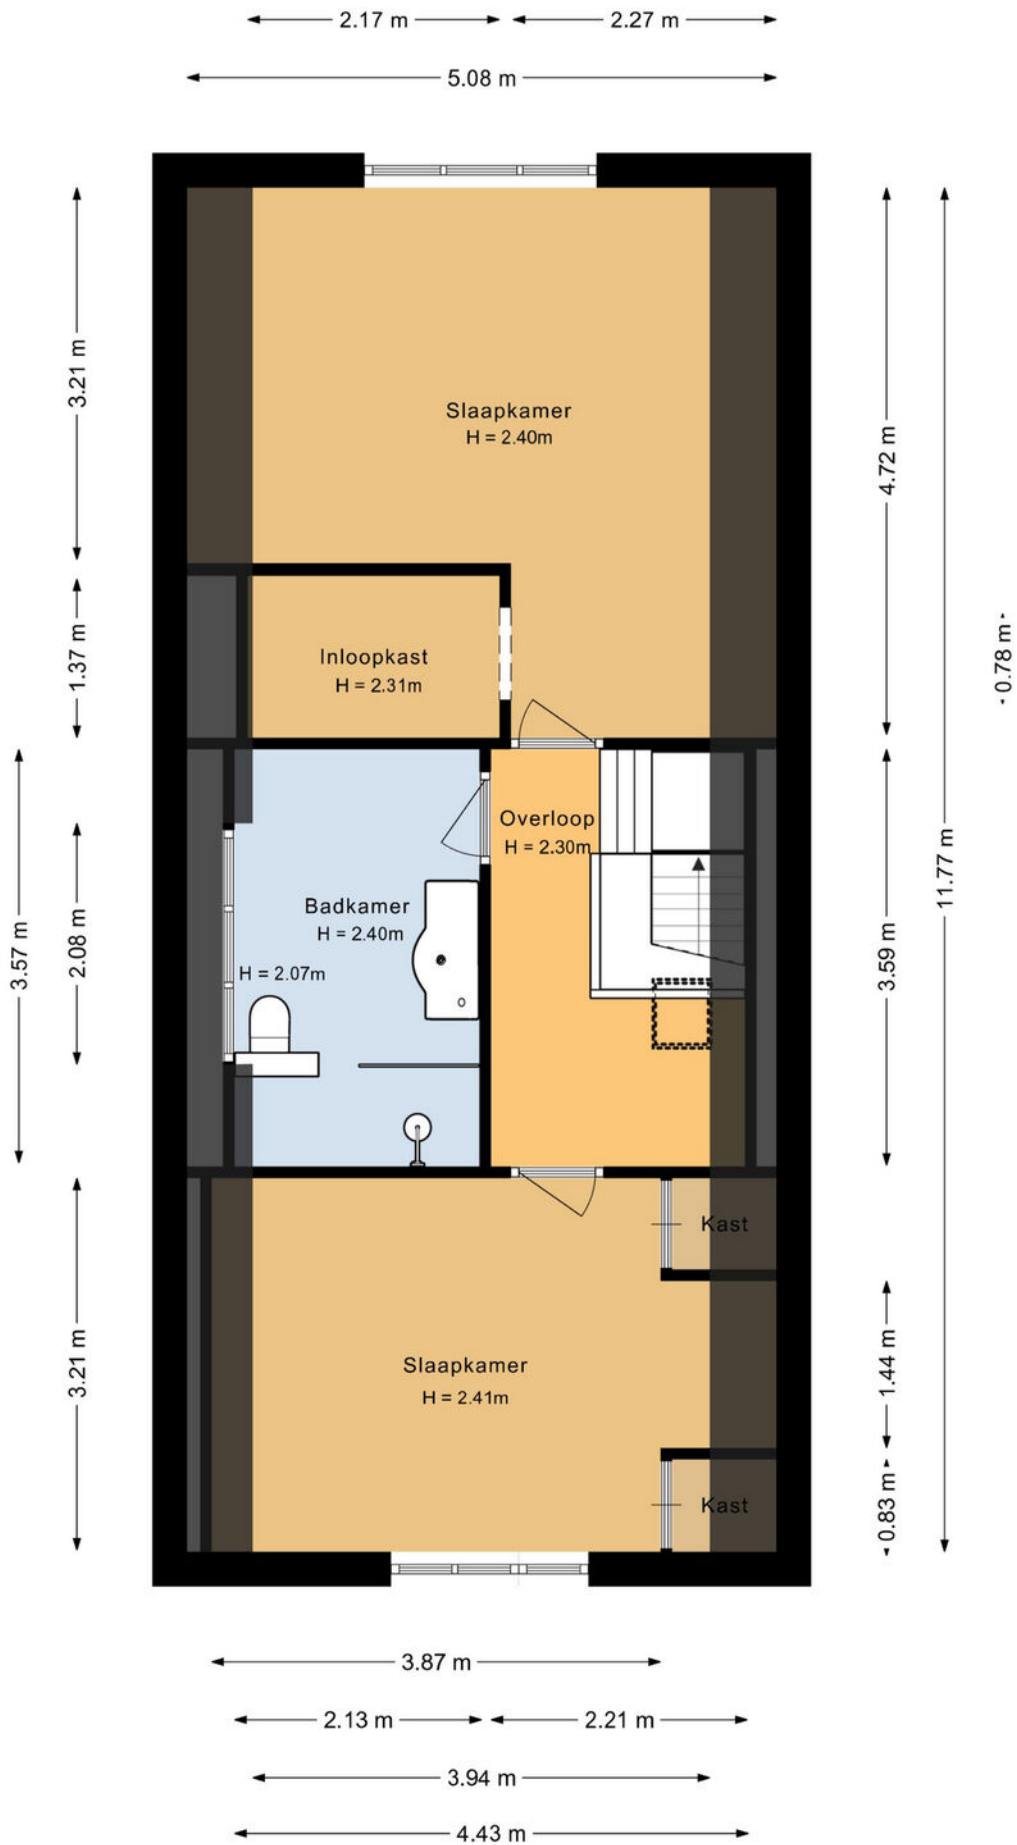

## Begane grond

Bij binnenkomst ervaart u direct de warme en lichte sfeer van de woning.

De begane grond biedt via de hal een gezellige woonkamer, een ruime woonkeuken met zicht op de tuin verder het toilet en een washok met aansluiting voor wasmachine en droger.

# Begane grond

Op de verdieping bevinden zich twee comfortabele slaapkamers en een nette badkamer.

# Verdieping