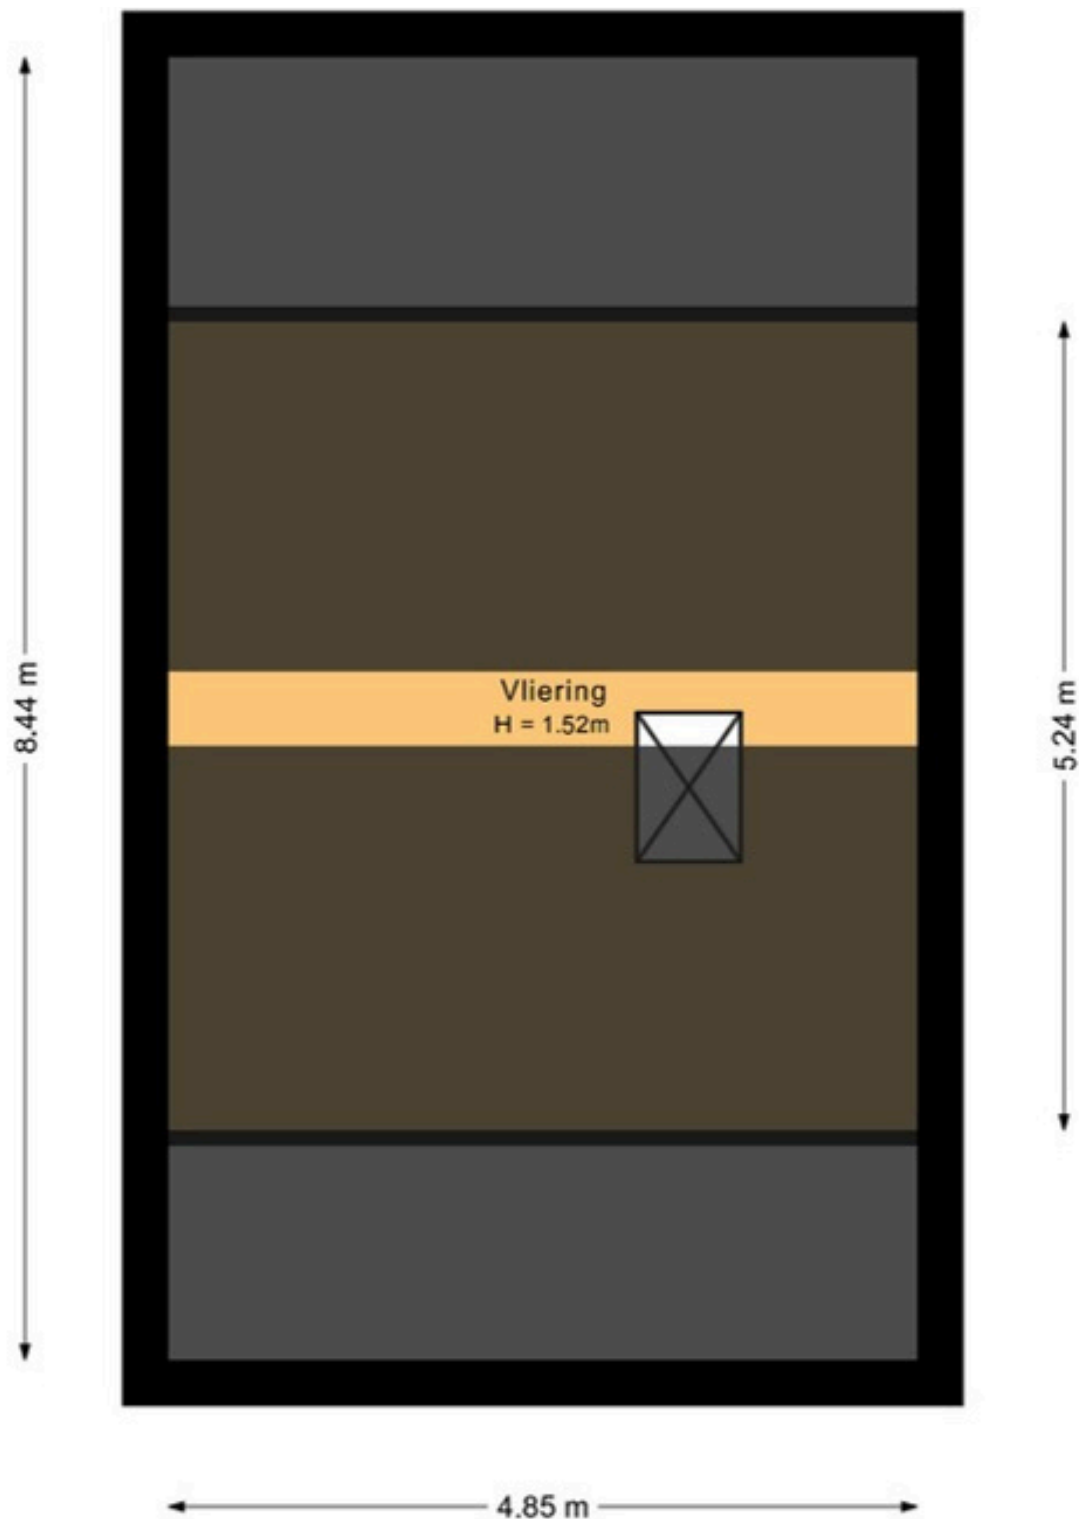

vliering

Piramidepad 42, 1448 NT, Purmerend
Vliering

De plattegronden zijn geproduceerd voor promotionele doeleinden en ter indicatie.
Aan deze plattegrond kunnen geen rechten worden ontleend.