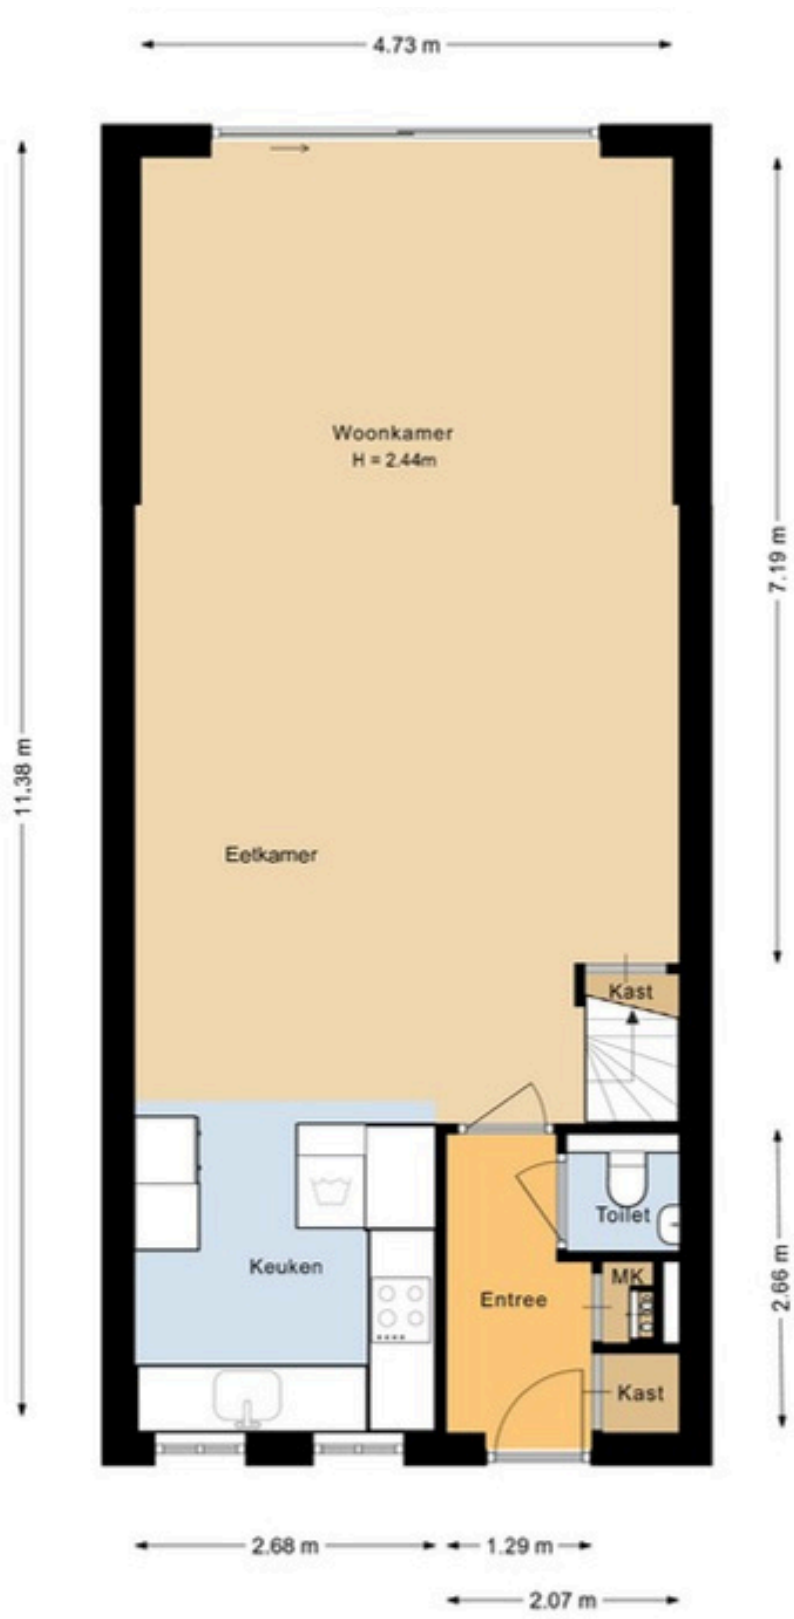

plattegrond begane grond

Piramidepad 42, 1448 NT, Purmerend
Begane grond

De plattegronden zijn geproduceerd voor promotionele doeleinden en ter indicatie.
Aan deze plattegrond kunnen geen rechten worden ontleend.