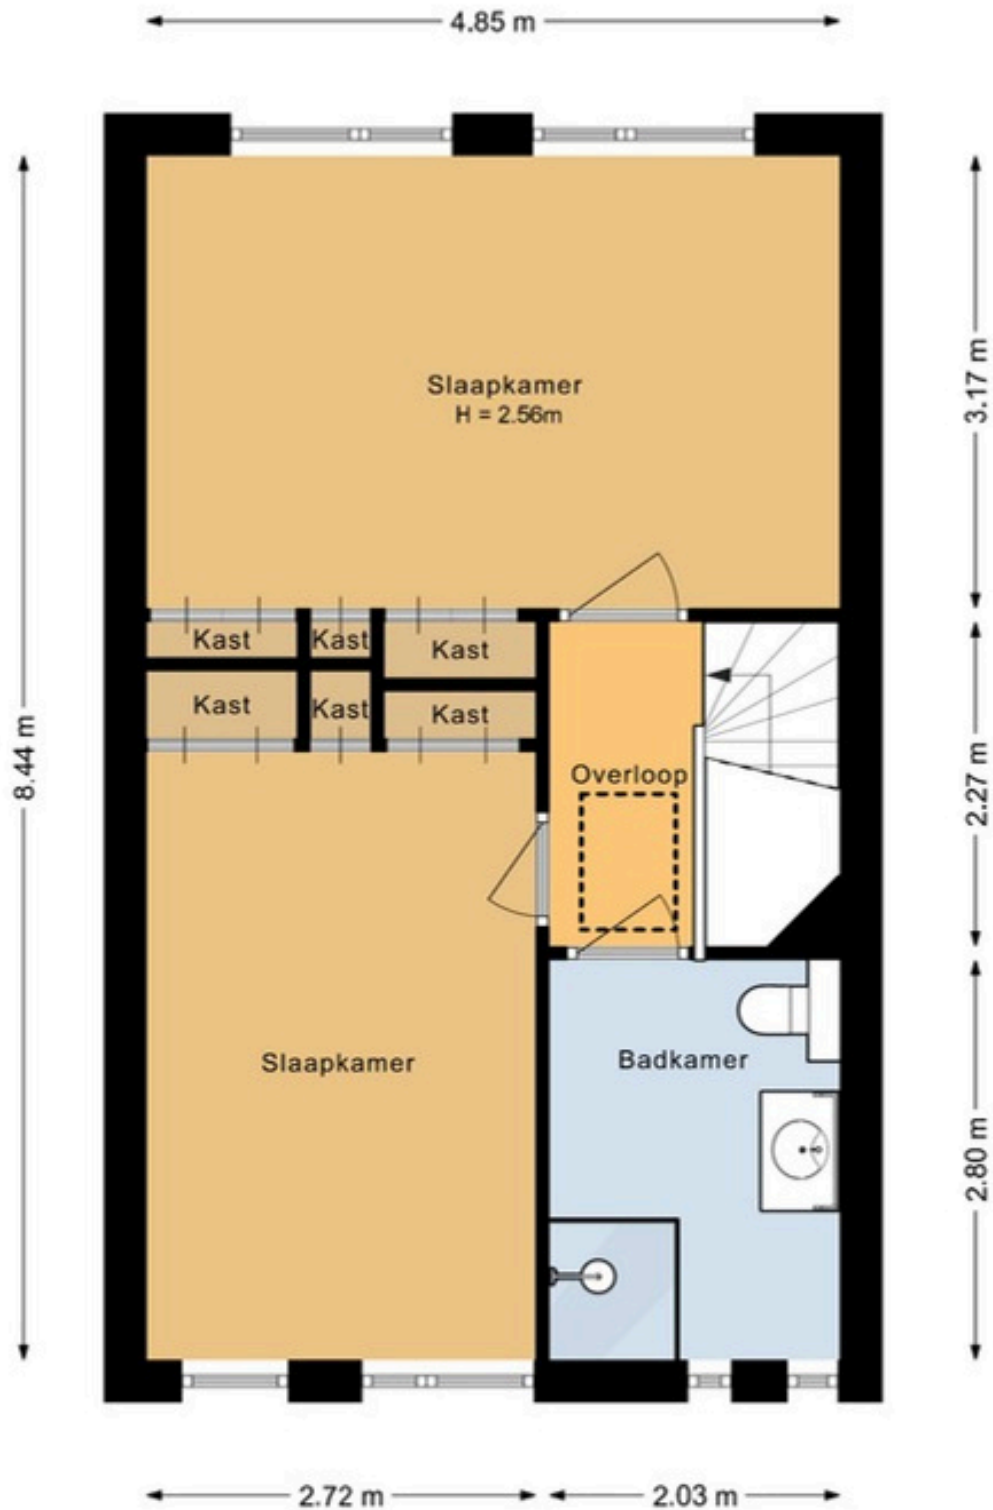

plattegrond eerste verdieping

Piramidepad 42, 1448 NT, Purmerend
Eerste verdieping

De plattegronden zijn geproduceerd voor promotionele doeleinden en ter indicatie.
Aan deze plattegrond kunnen geen rechten worden ontleend.