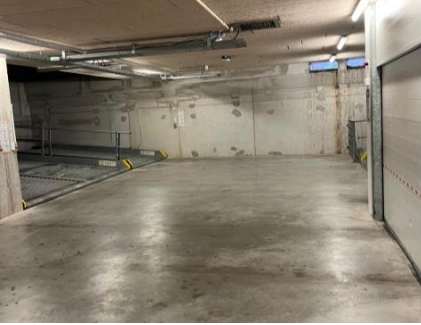

EIGEN HAARD