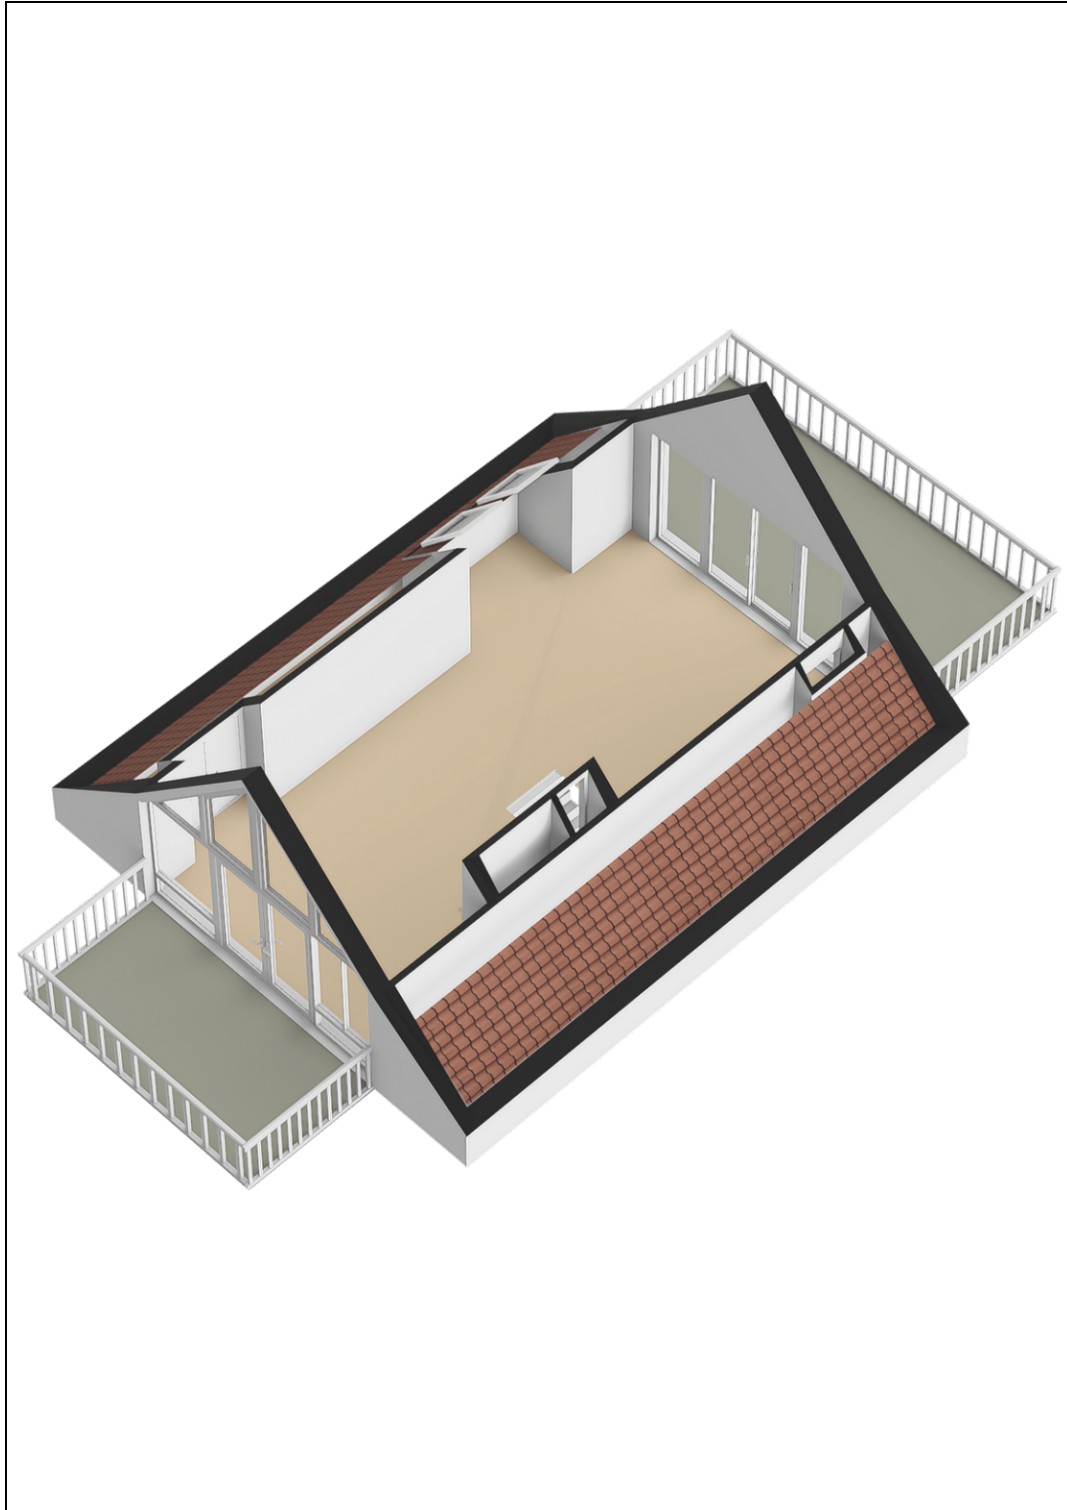

Plattegrond