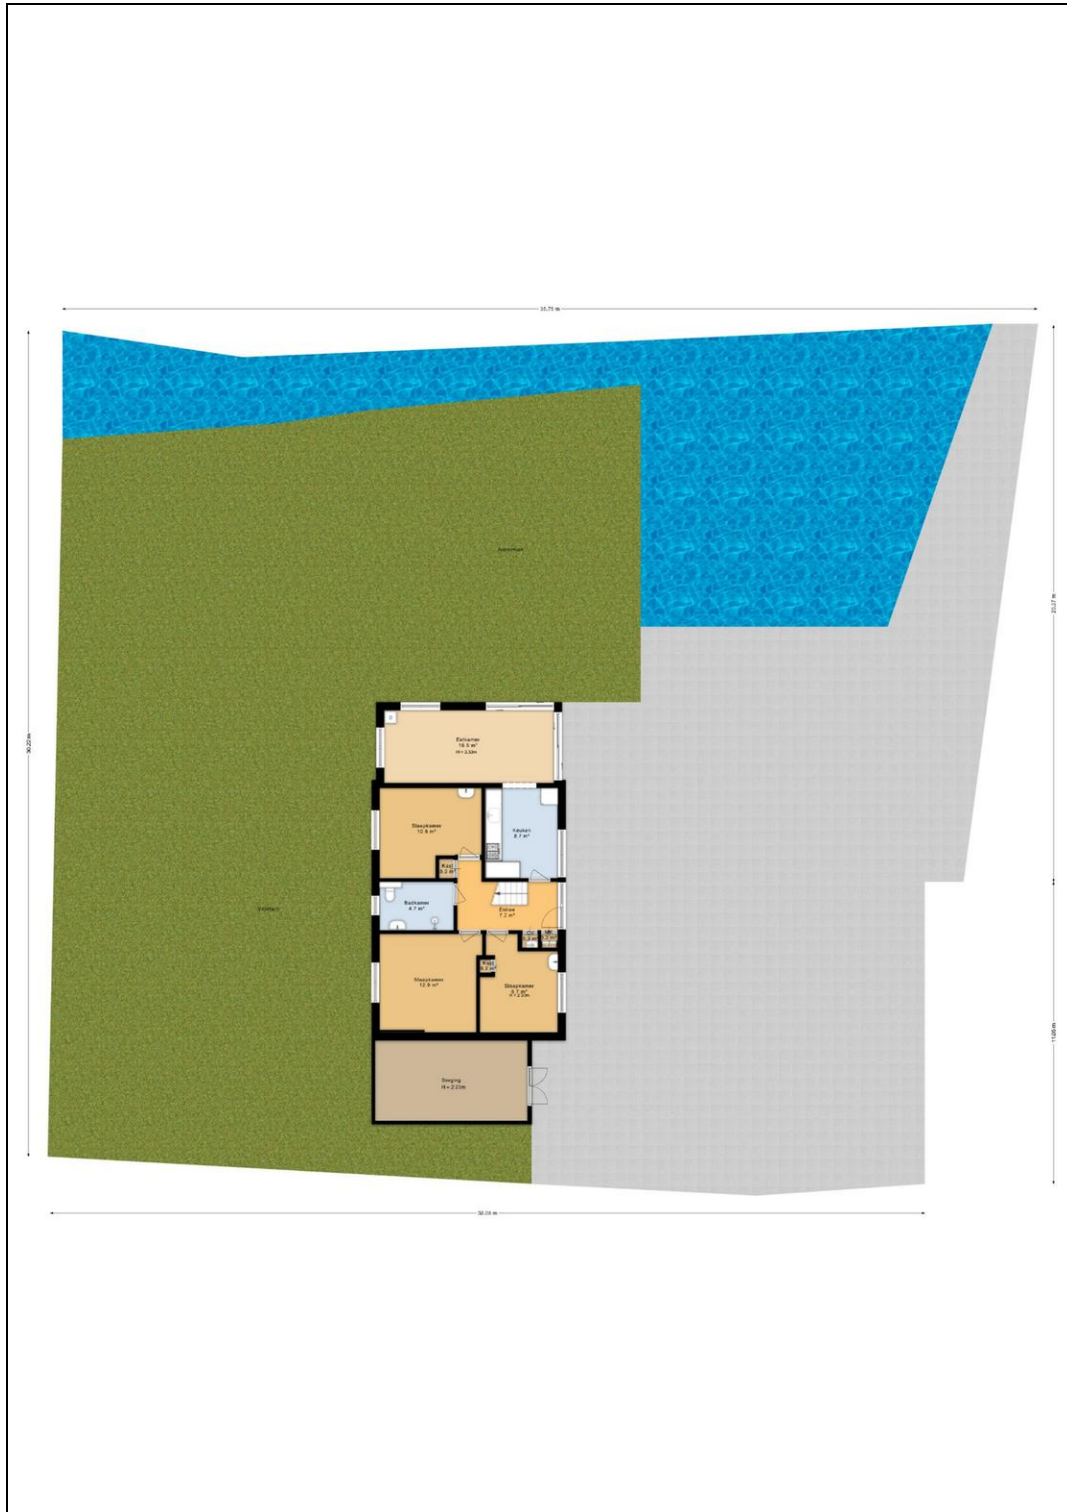

Plattegrond