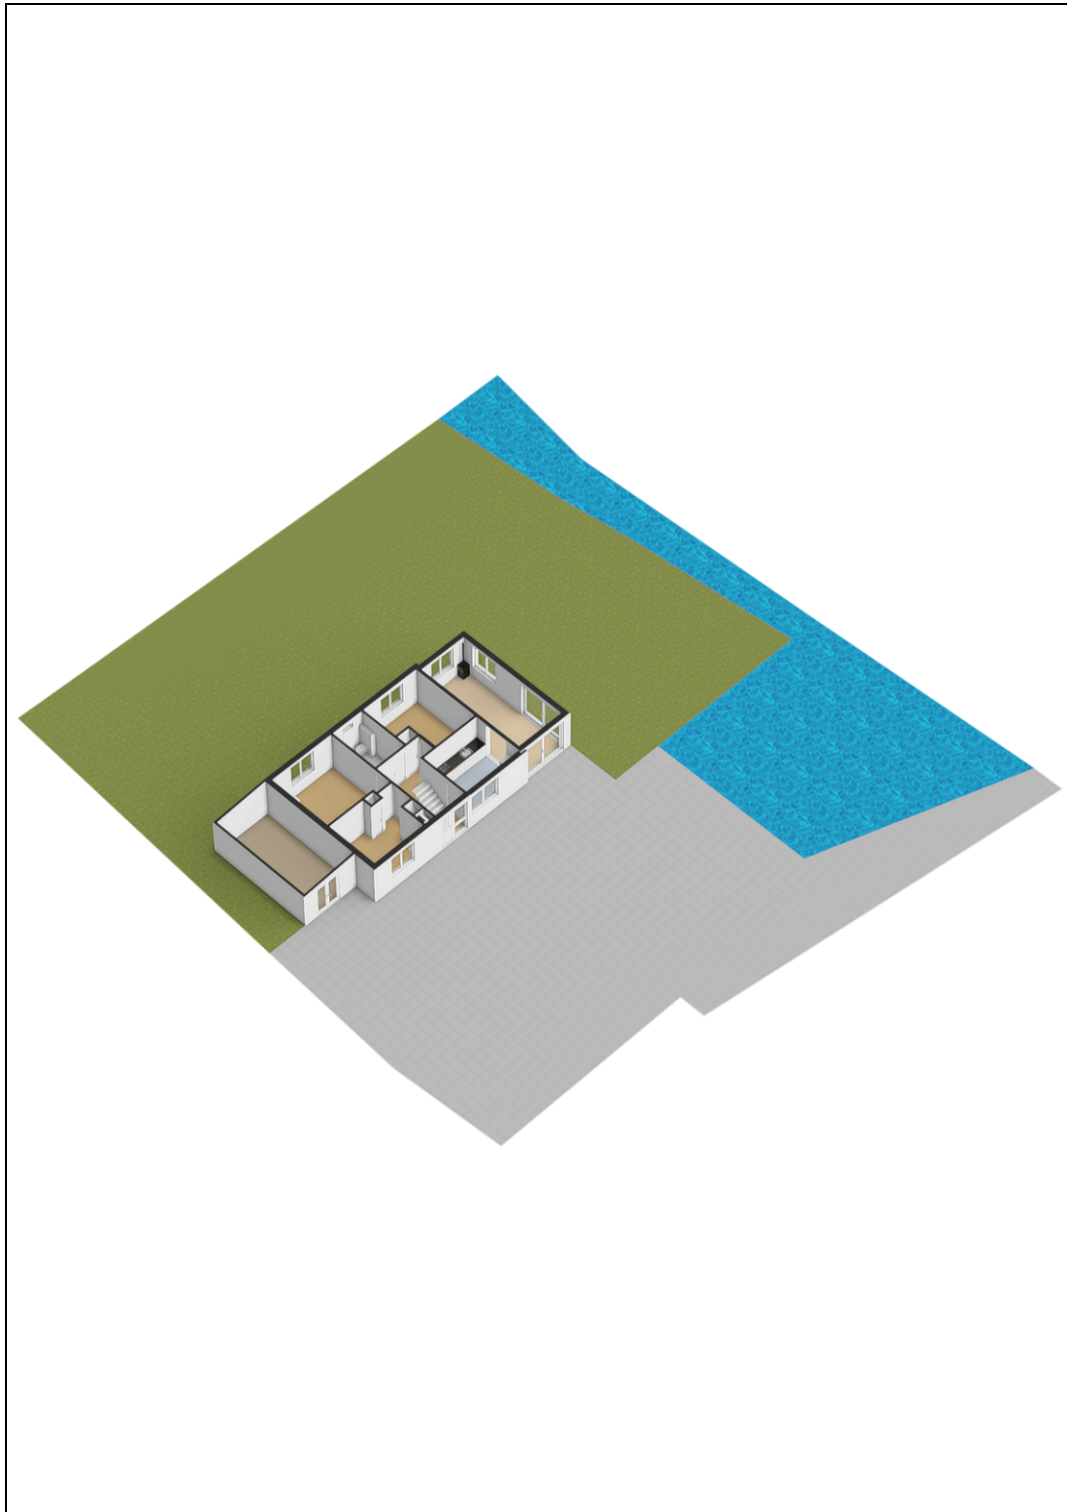

Plattegrond