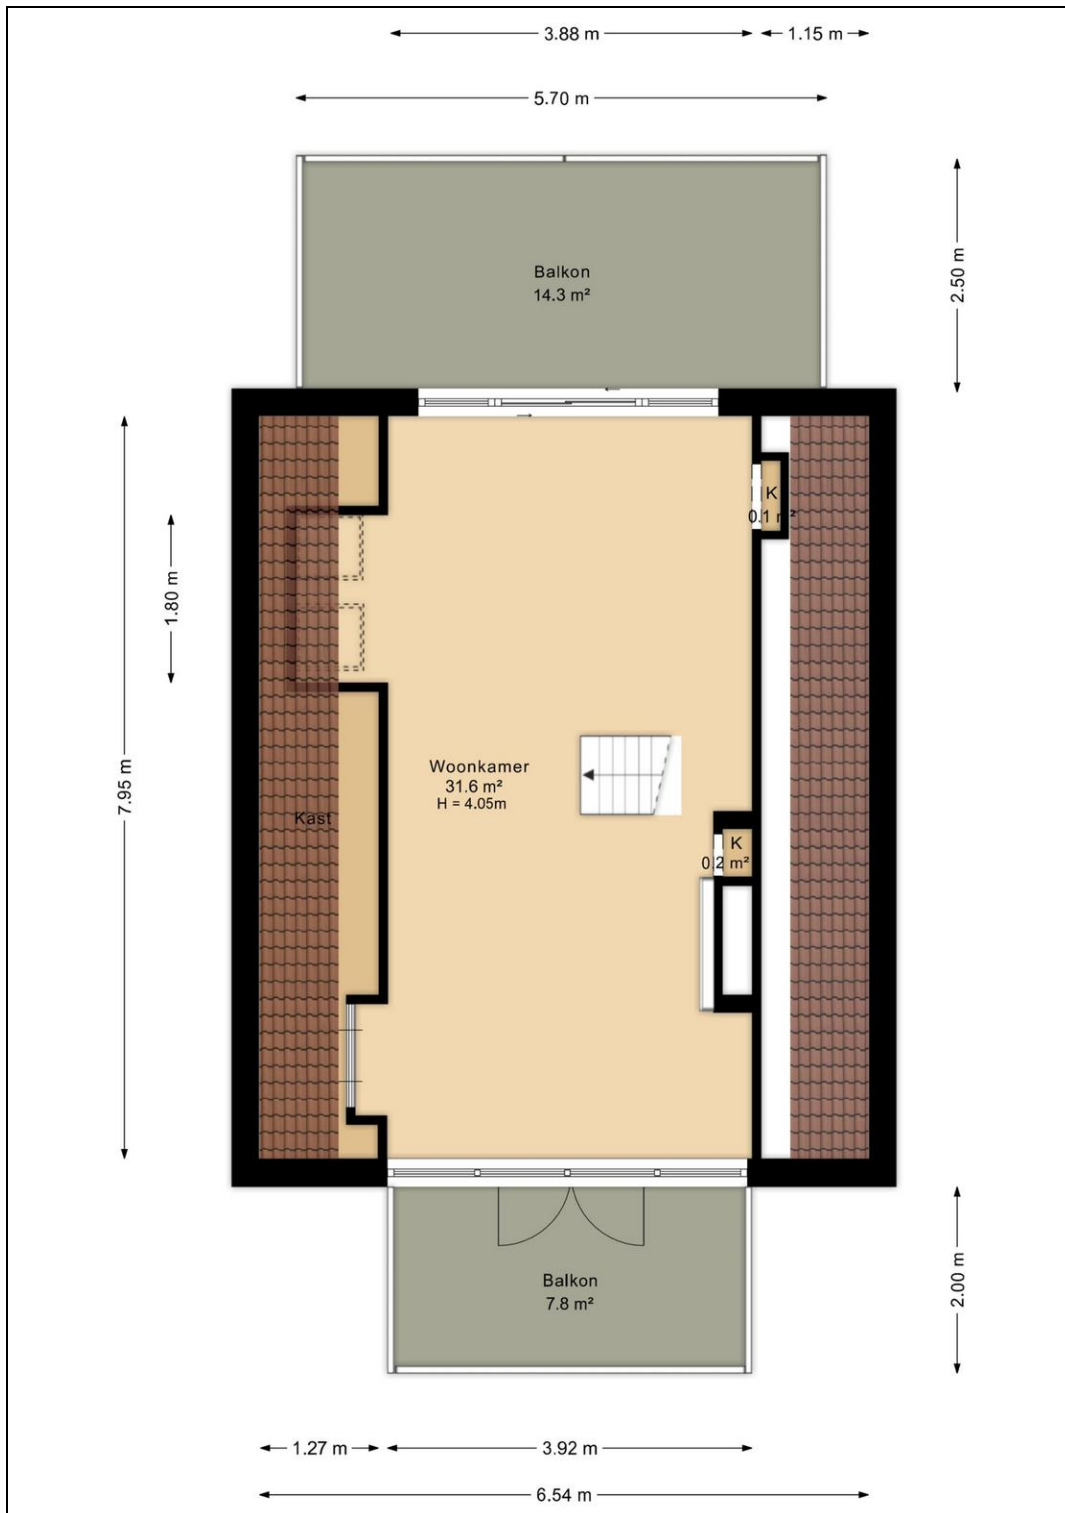

Plattegrond