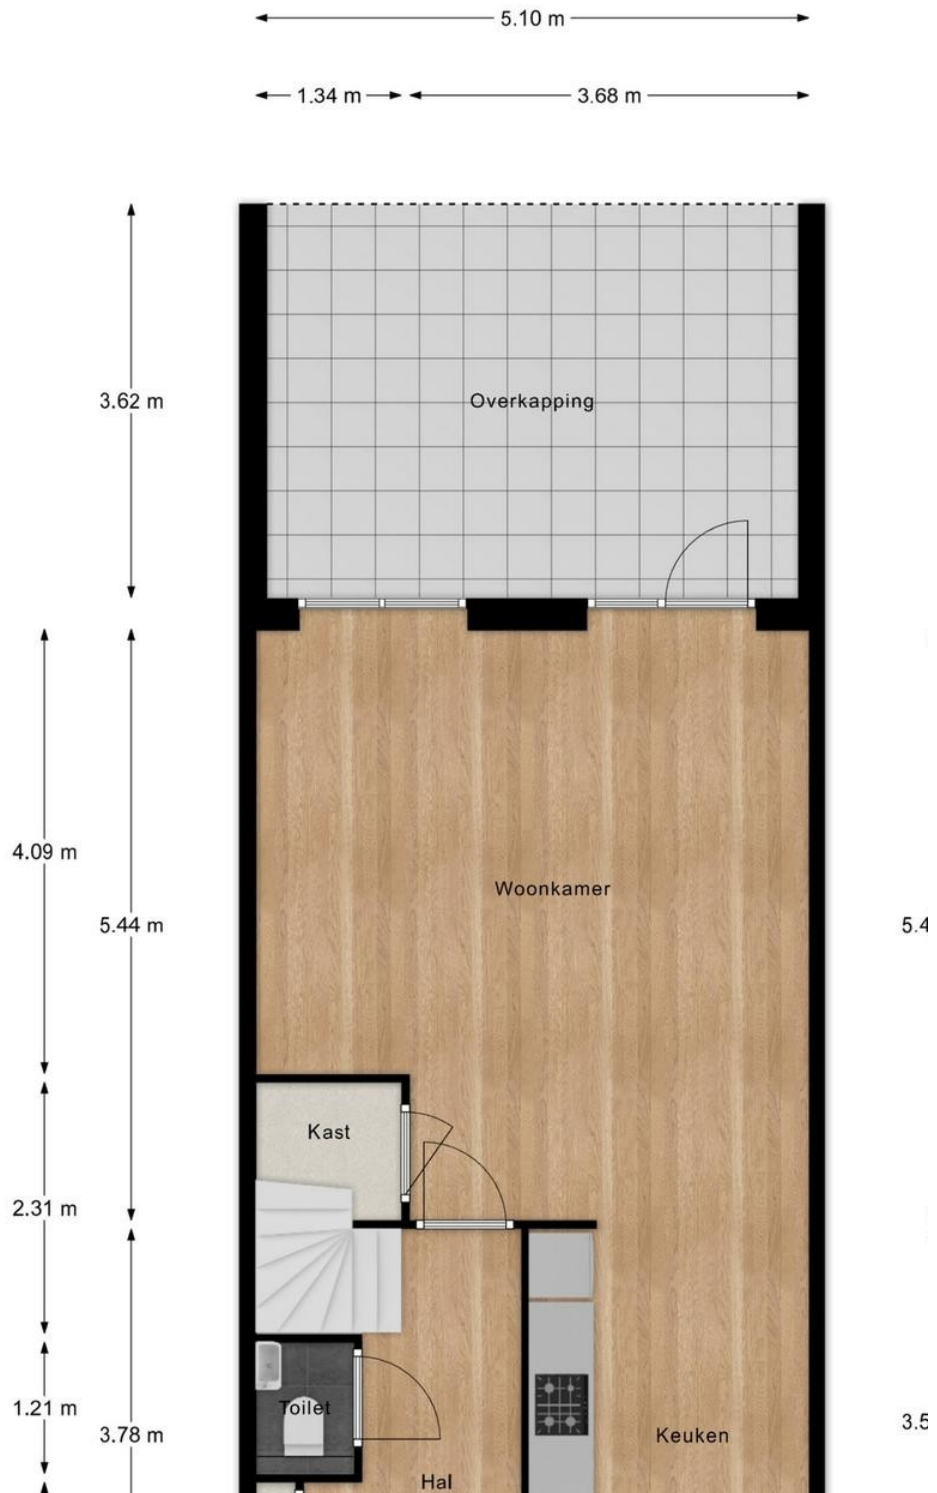

Kenmerken:

- Energielabel A
- Bouwjaar: 2013
- Woonoppervlakte: ca. 118 m²
- Inhoud: ca. 440 m³
- Perceeloppervlakte: ca. 140 m²

INDELING

Begane grond:

Via de verzorgde voortuin bereik je de entree. Hal met toilet, meterkast en toegang tot de woonkamer. De tuingerichte woonkamer is licht en ruim en biedt via de achterzijde toegang tot de diepe tuin met prachtige kunststof overkapping aan het huis. De open keuken bevindt zich aan de voorzijde en is voorzien van diverse inbouwapparatuur.

Eerste verdieping:

Overloop met toegang tot een royale master bedroom (voorheen twee slaapkamers) met inloopkast, een tweede slaapkamer en de badkamer. De badkamer is voorzien van een douche, dubbele wastafel en toilet.

Tweede verdieping:

Open zolderverdieping met aansluitingen voor wasmachine en droger en de opstelling van de cv-ketel. Hier is eenvoudig een extra slaapkamer te realiseren.

Buitenruimte:

De woning beschikt over een verrassend diepe achtertuin van circa 12 meter, gelegen op het noordwesten. De tuin is voorzien van een houten berging en een achterom.

Foto's

- Vastgoed fotovideo -
Maatvoering is indicatief ter inzicht. Hieraan kunnen geen rechten o

Foto's

Foto's

Foto's

Foto's

Plattegrond

Plattegrond