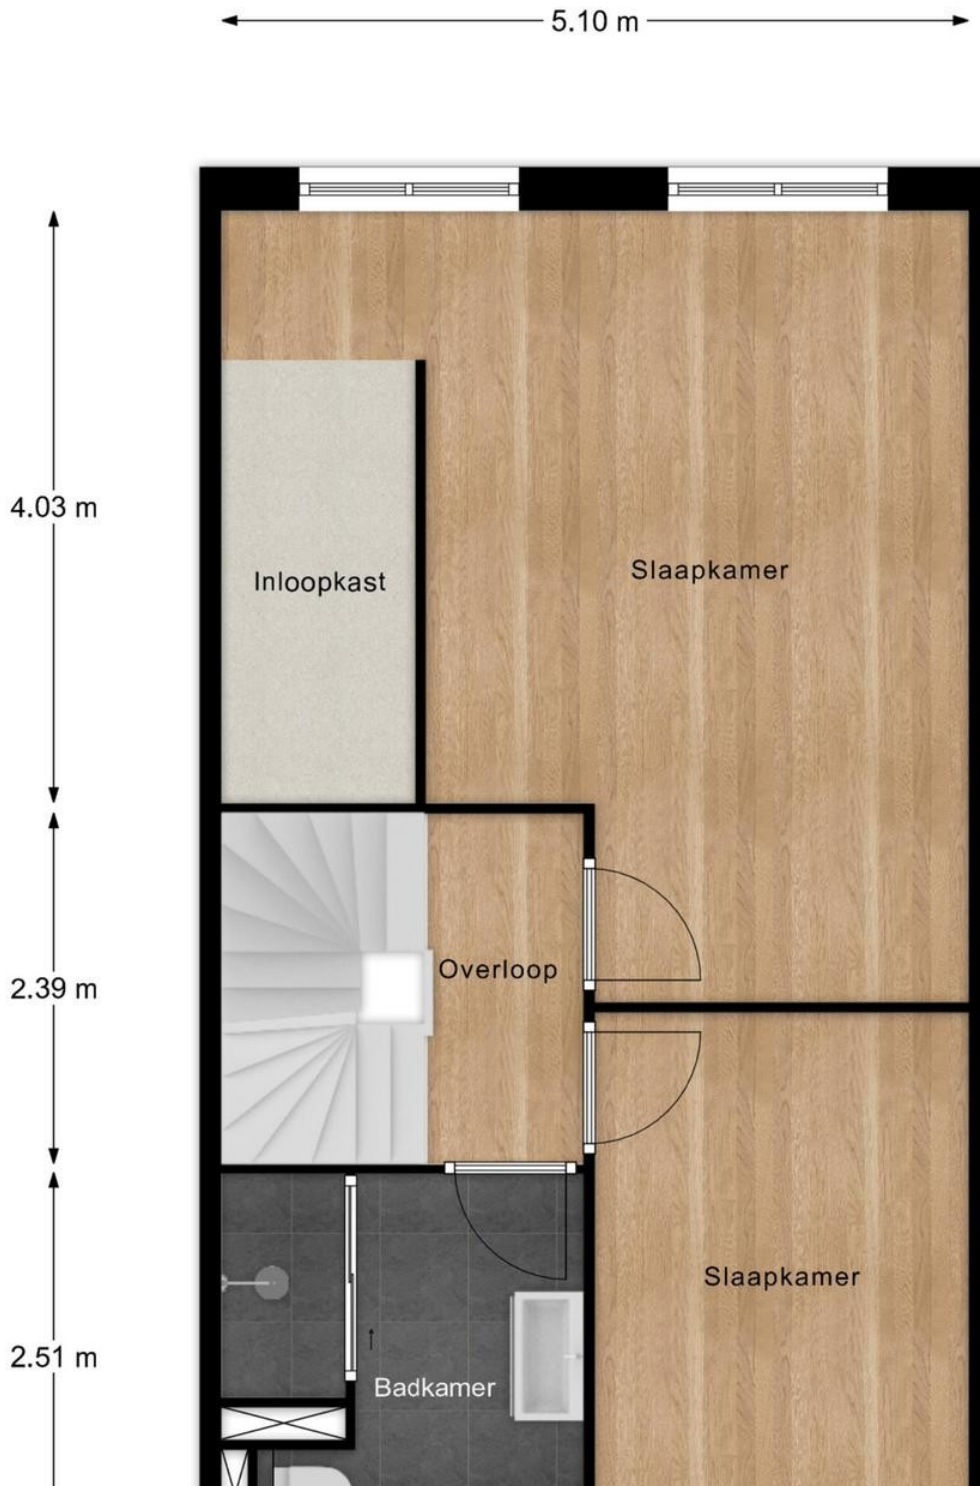

Kenmerken:

- Energielabel A
- Bouwjaar: 2013
- Woonoppervlakte: ca. 118 m²
- Inhoud: ca. 440 m³
- Perceeloppervlakte: ca. 140 m²

INDELING

Begane grond:

Via de verzorgde voortuin bereik je de entree. Hal met toilet, meterkast en toegang tot de woonkamer. De tuingerichte woonkamer is licht en ruim en biedt via de achterzijde toegang tot de diepe tuin met prachtige kunststof overkapping aan het huis. De open keuken bevindt zich aan de voorzijde en is voorzien van diverse inbouwapparatuur.

Eerste verdieping:

Overloop met toegang tot een royale master bedroom (voorheen twee slaapkamers) met inloopkast, een tweede slaapkamer en de badkamer. De badkamer is voorzien van een douche, dubbele wastafel en toilet.

Tweede verdieping:

Open zolderverdieping met aansluitingen voor wasmachine en droger en de opstelling van de cv-ketel. Hier is eenvoudig een extra slaapkamer te realiseren.

Buitenruimte:

De woning beschikt over een verrassend diepe achtertuin van circa 12 meter, gelegen op het noordwesten. De tuin is voorzien van een houten berging en een achterom.

Foto's

- Vastgoed fotovideo -
Maatvoering is indicatief ter inzicht. Hieraan kunnen geen rechten o

Foto's

Foto's

Foto's

Foto's

Plattegrond

Plattegrond