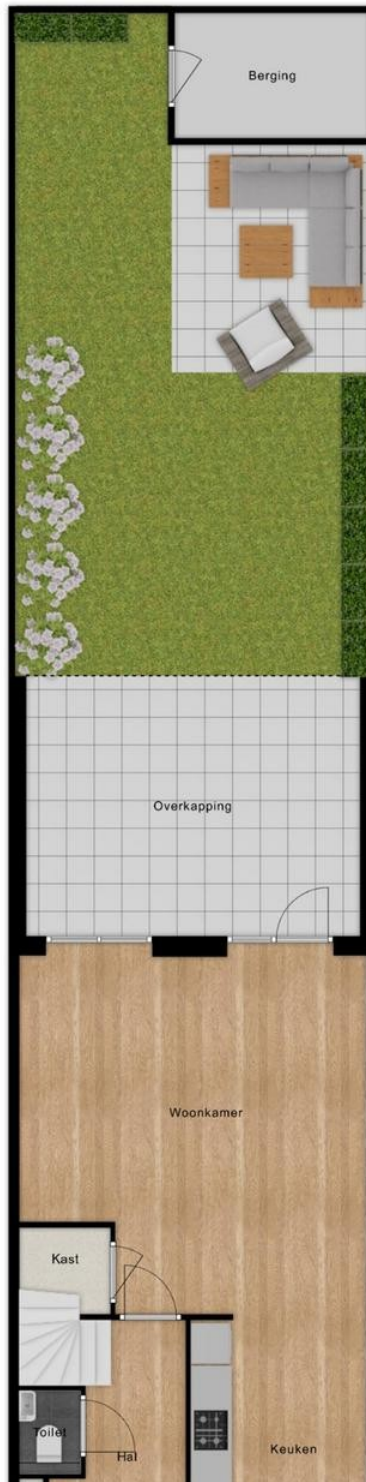

Plattegrond