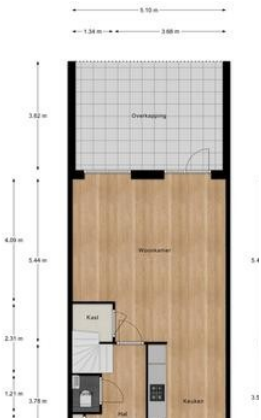

Kenmerken:

- Energielabel A
- Bouwjaar: 2013
- Woonoppervlakte: ca. 118 m²
- Inhoud: ca. 440 m³
- Perceeloppervlakte: ca. 140 m²

INDELING

Begane grond:

Via de verzorgde voortuin bereik je de entree. Hal met toilet, meterkast en toegang tot de woonkamer. De tuingerichte woonkamer is licht en ruim en biedt via de achterzijde toegang tot de diepe tuin met prachtige kunststof overkapping aan het huis. De open keuken bevindt zich aan de voorzijde en is voorzien van diverse inbouwapparatuur.

Eerste verdieping:

Overloop met toegang tot een royale master bedroom (voorheen twee slaapkamers) met inloopkast, een tweede slaapkamer en de badkamer. De badkamer is voorzien van een douche, dubbele wastafel en toilet.

Foto's

- Vastgoed fotovideo -
Maatvoering is indicatief ter inzicht. Hieraan kunnen geen rechten o

Foto's

Foto's

Foto's

Foto's

Plattegrond

Plattegrond