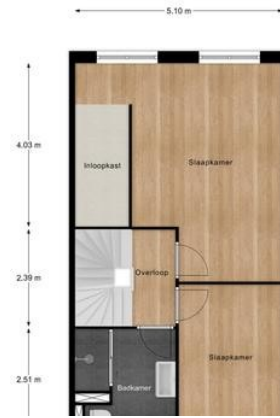

De open keuken met inbouwapparatuur aan de voorzijde vormt een prettige plek in huis en staat in directe verbinding met de woonkamer. Op de eerste verdieping is de indeling aangepast: twee slaapkamers zijn samengevoegd tot één royale master bedroom met inloopkast. Daarnaast is er nog een tweede slaapkamer en een nette badkamer aanwezig. Indien gewenst is de oorspronkelijke indeling eenvoudig te herstellen. De tweede verdieping betreft een ruime open zolder met volop mogelijkheden voor het realiseren van een extra slaapkamer, werkruimte of hobbykamer.

Kenmerken:

- Energielabel A
- Bouwjaar: 2013
- Woonoppervlakte: ca. 118 m²
- Inhoud: ca. 440 m³
- Perceeloppervlakte: ca. 140 m²

INDELING

Begane grond:

Via de verzorgde voortuin bereik je de entree. Hal met toilet, meterkast en toegang tot de woonkamer. De tuingerichte woonkamer is licht en ruim en biedt via de achterzijde toegang tot de diepe tuin met prachtige kunststof overkapping aan het huis. De open keuken bevindt zich aan de voorzijde en is voorzien van diverse inbouwapparatuur.

Eerste verdieping:

Overloop met toegang tot een royale master bedroom (voorheen twee slaapkamers) met inloopkast, een tweede slaapkamer en de badkamer. De badkamer is voorzien van een douche, dubbele wastafel en toilet.

Foto's

- Vastgoed fotovideo -
Maatvoering is indicatief ter inzicht. Hieraan kunnen geen rechten o

Foto's

Foto's

Foto's

Foto's

Plattegrond

Plattegrond