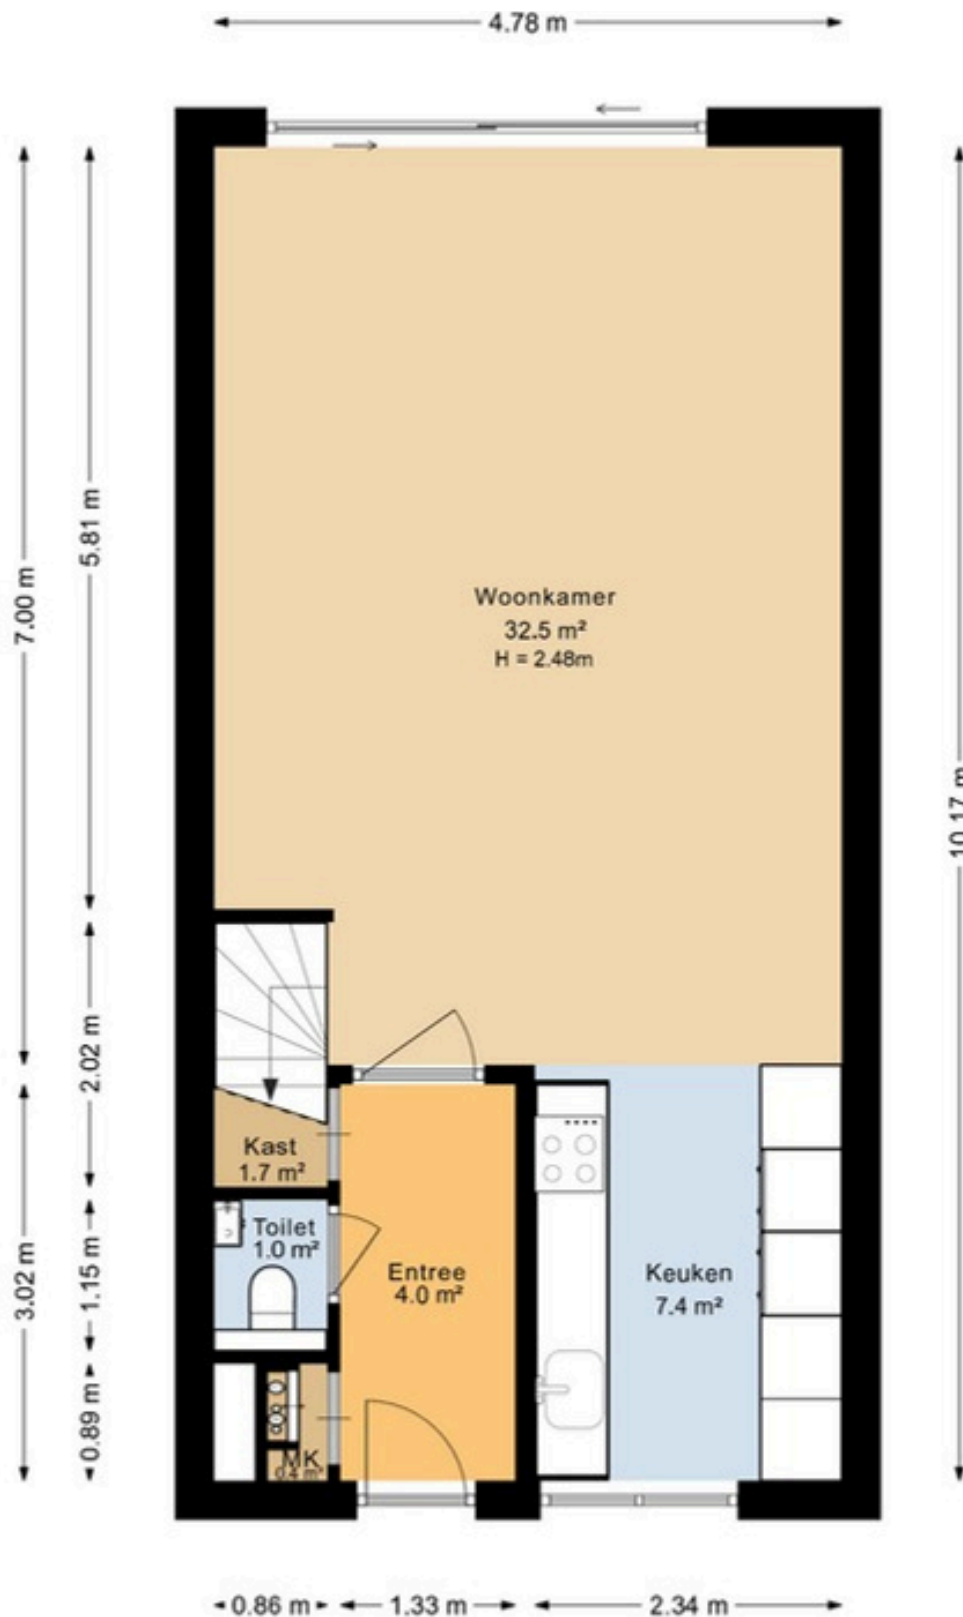

plattegrond begane grond.

Bromostraat 14, 1448 CC, Purmerend
Begane grond

De plattegronden zijn geproduceerd voor promotionele doeleinden en ter indicatie.
Aan deze plattegrond kunnen geen rechten worden ontleend.