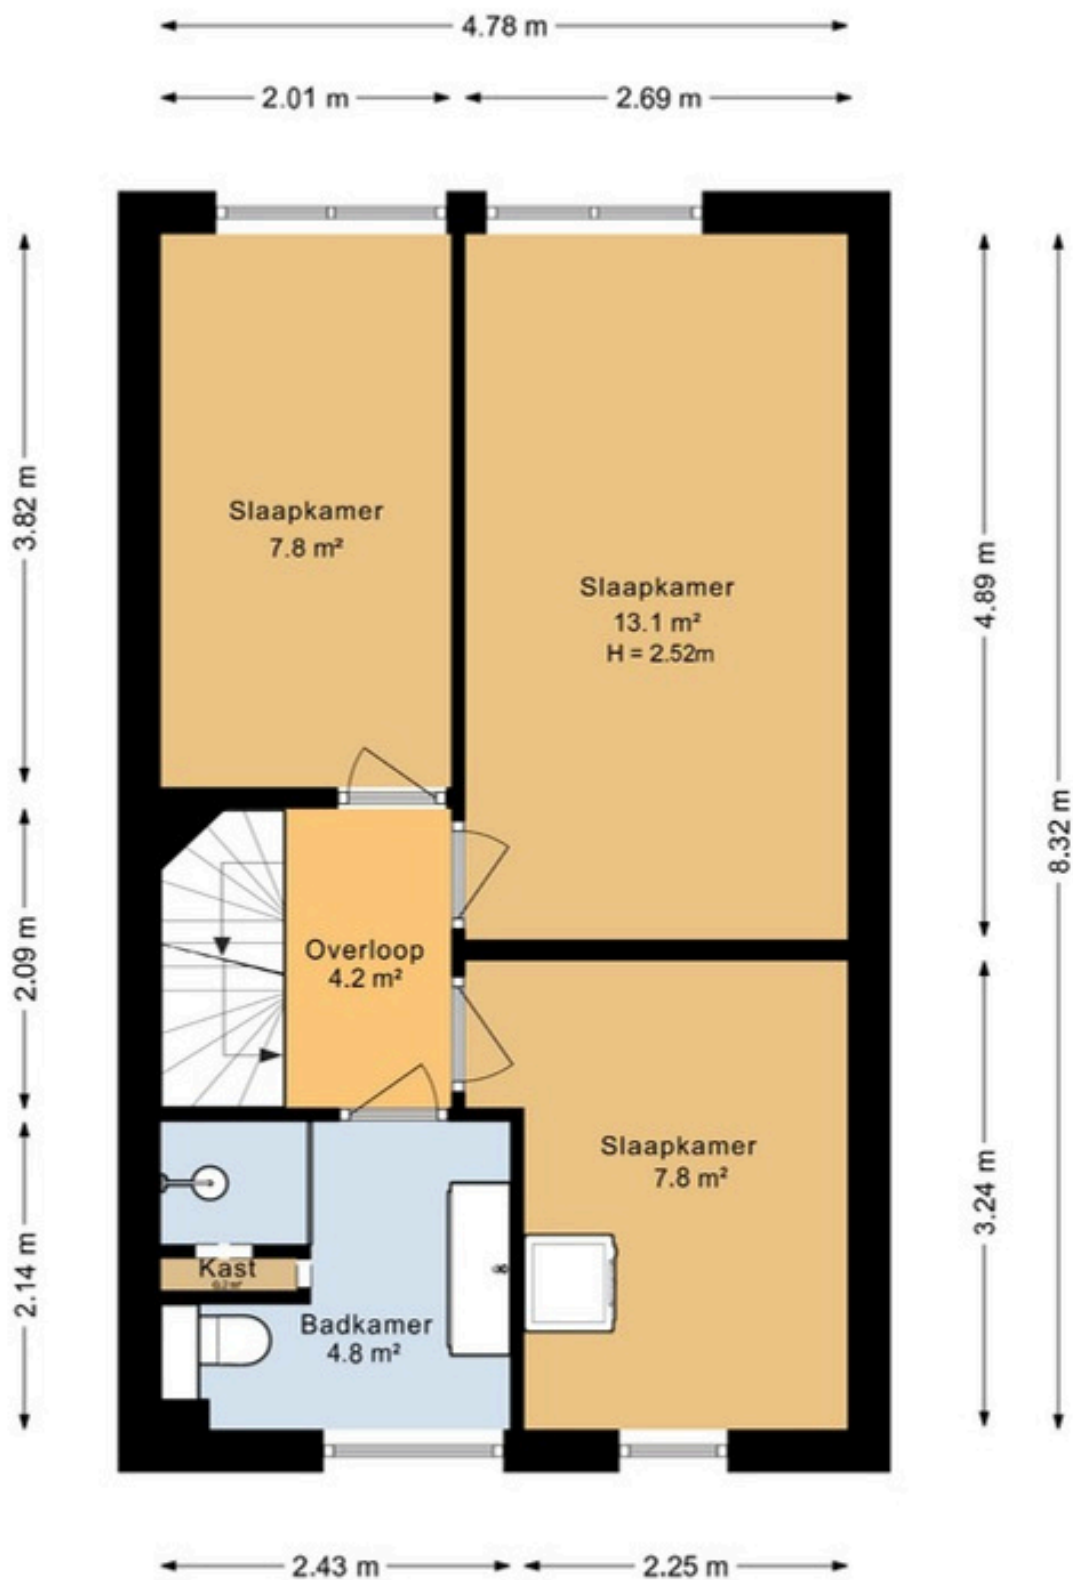

plattegrond eerste verdieping.

Bromostraat 14, 1448 CC, Purmerend
Eerste verdieping

De plattegronden zijn geproduceerd voor promotionele doeleinden en ter indicatie.
Aan deze plattegrond kunnen geen rechten worden ontleend.