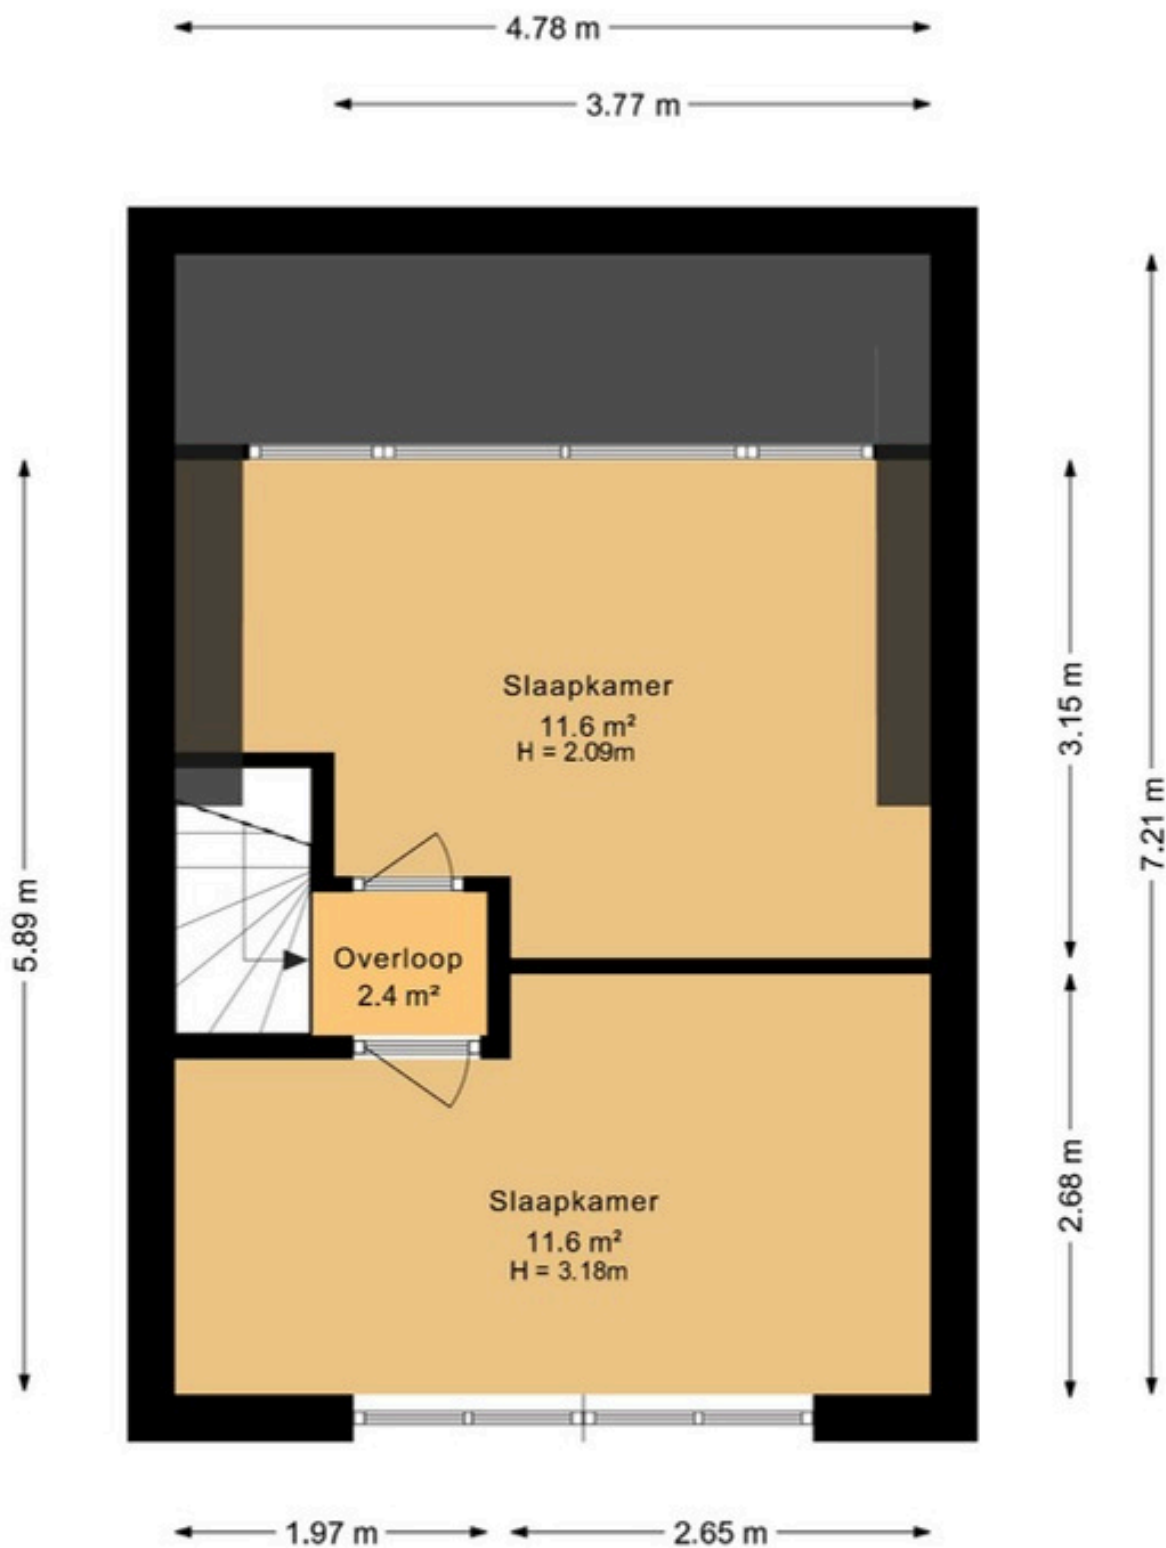

plattegrond tweede verdieping.

Bromostraat 14, 1448 CC, Purmerend
Tweede verdieping

De plattegronden zijn geproduceerd voor promotionele doeleinden en ter indicatie.
Aan deze plattegrond kunnen geen rechten worden ontleend.