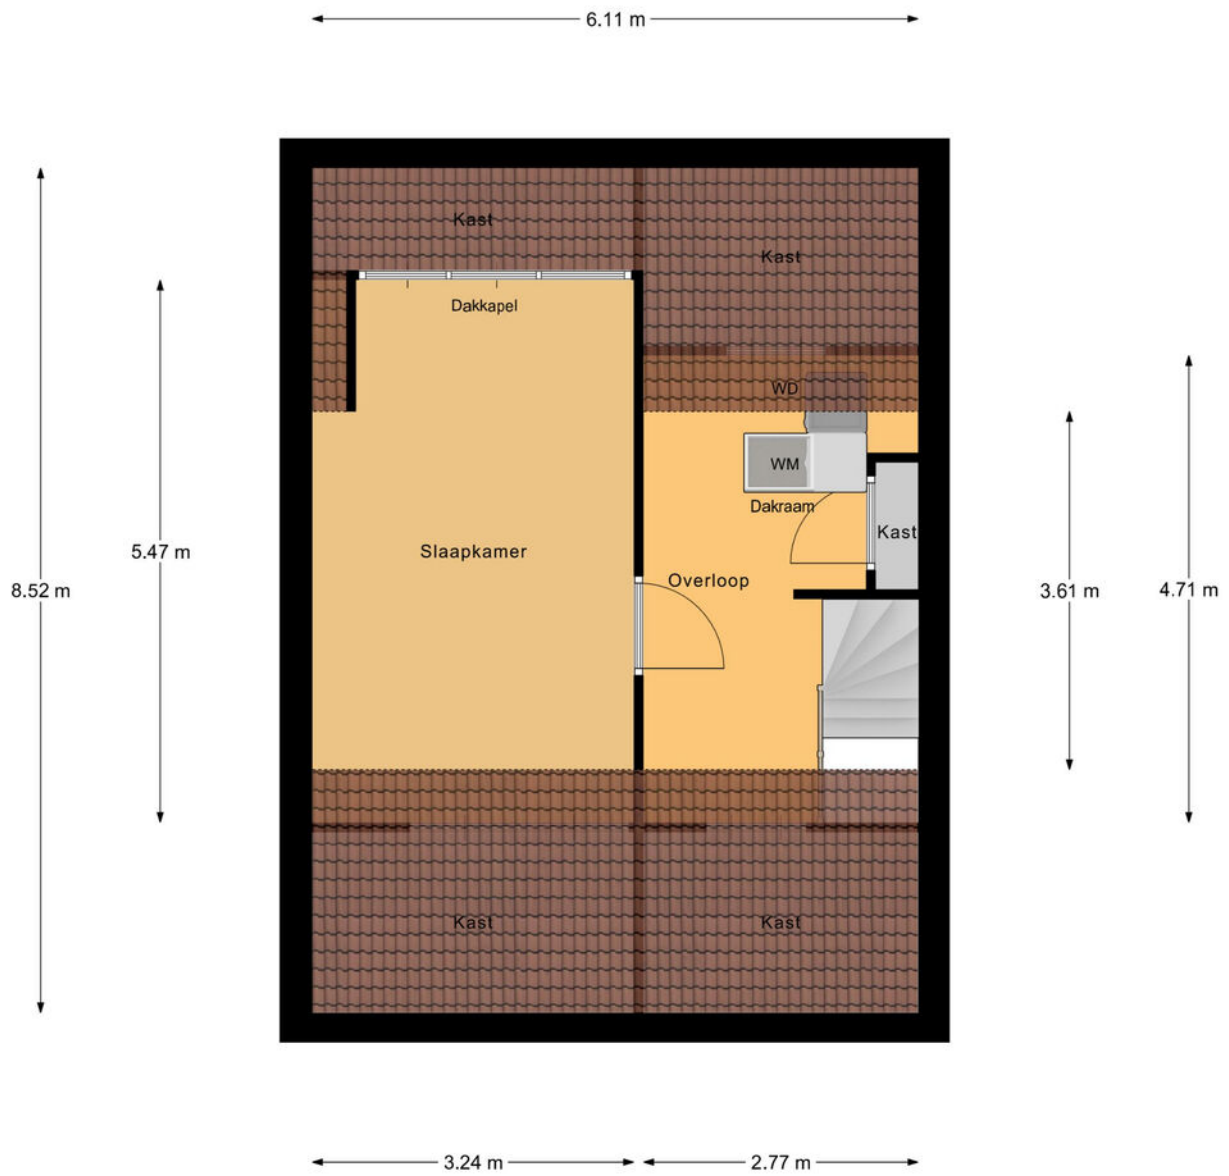

Indeling:

Begane grond: Entree, hal, toilet, meterkast, trapkast, woonkamer, eetkamer, halfopen keuken, bijkeuken en serre.

Eerste verdieping: Overloop, drie slaapkamers, bergkast en badkamer met douche, wastafel en toilet.

Tweede verdieping: Voorzolder met wasruimte, vierde slaapkamer met dakkapel en veel bergruimte.

Overig: Vrijstaande stenen berging met overkapping, bereikbaar via achterom.

Waarom dit jouw nieuwe (t)huis kan zijn:

Plattegrond

Begane Grond

Plattegrond

Plattegrond

1e Verdieping

Plattegrond

Plattegrond

2e Verdieping