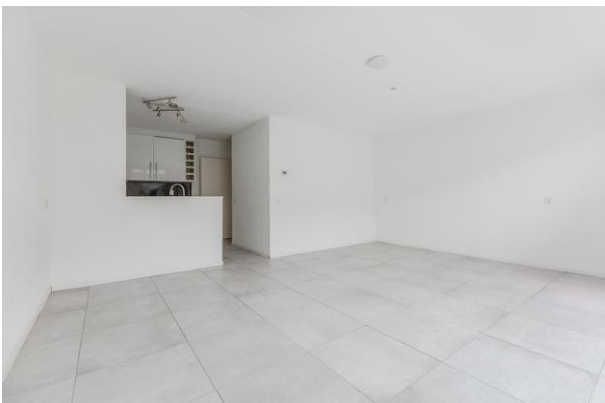

BIANCA COMBEE
HOUSING SERVICE

Foto's

Valreep 32 - 1186 VZ Amstelveen

Bianca Combee Housing Service
Amsterdamseweg 181
1182 GV, AMSTELVEEN
Tel: +31 (0)20 210 6000
E-mail: info@biancacombee.nl
www.biancacombee.nl