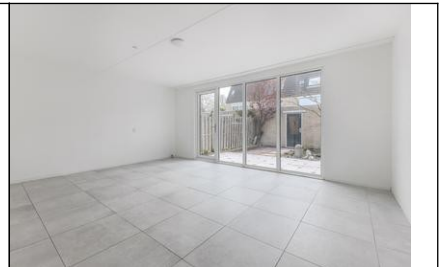

BIANCA COMBEE
HOUSING SERVICE

Valreep 32, 1186 VZ Amstelveen

Bianca Combee Housing Service
Amsterdamseweg 181
1182 GV, AMSTELVEEN
Tel: +31 (0)20 210 6000
E-mail: info@biancacombee.nl
www.biancacombee.nl