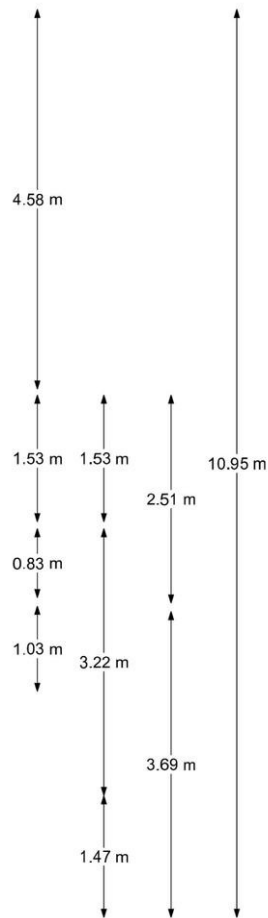

**BIANCA COMBEE
HOUSING SERVICE**

Appartement

EN Vastgoed vision heeft haar plattegronden zorgvuldig vervaardigd ten behoeve van promotionele doeleinden. Aan deze plattegronden kunnen geen rechten worden ontleend.
© ENvastgoedvision.nl

Valreep 32 - 1186 VZ Amstelveen

**Bianca Combee Housing Service
Amsterdamseweg 181
1182 GV, AMSTELVEEN
Tel: +31 (0)20 210 6000
E-mail: info@biancacombee.nl
www.biancacombee.nl**