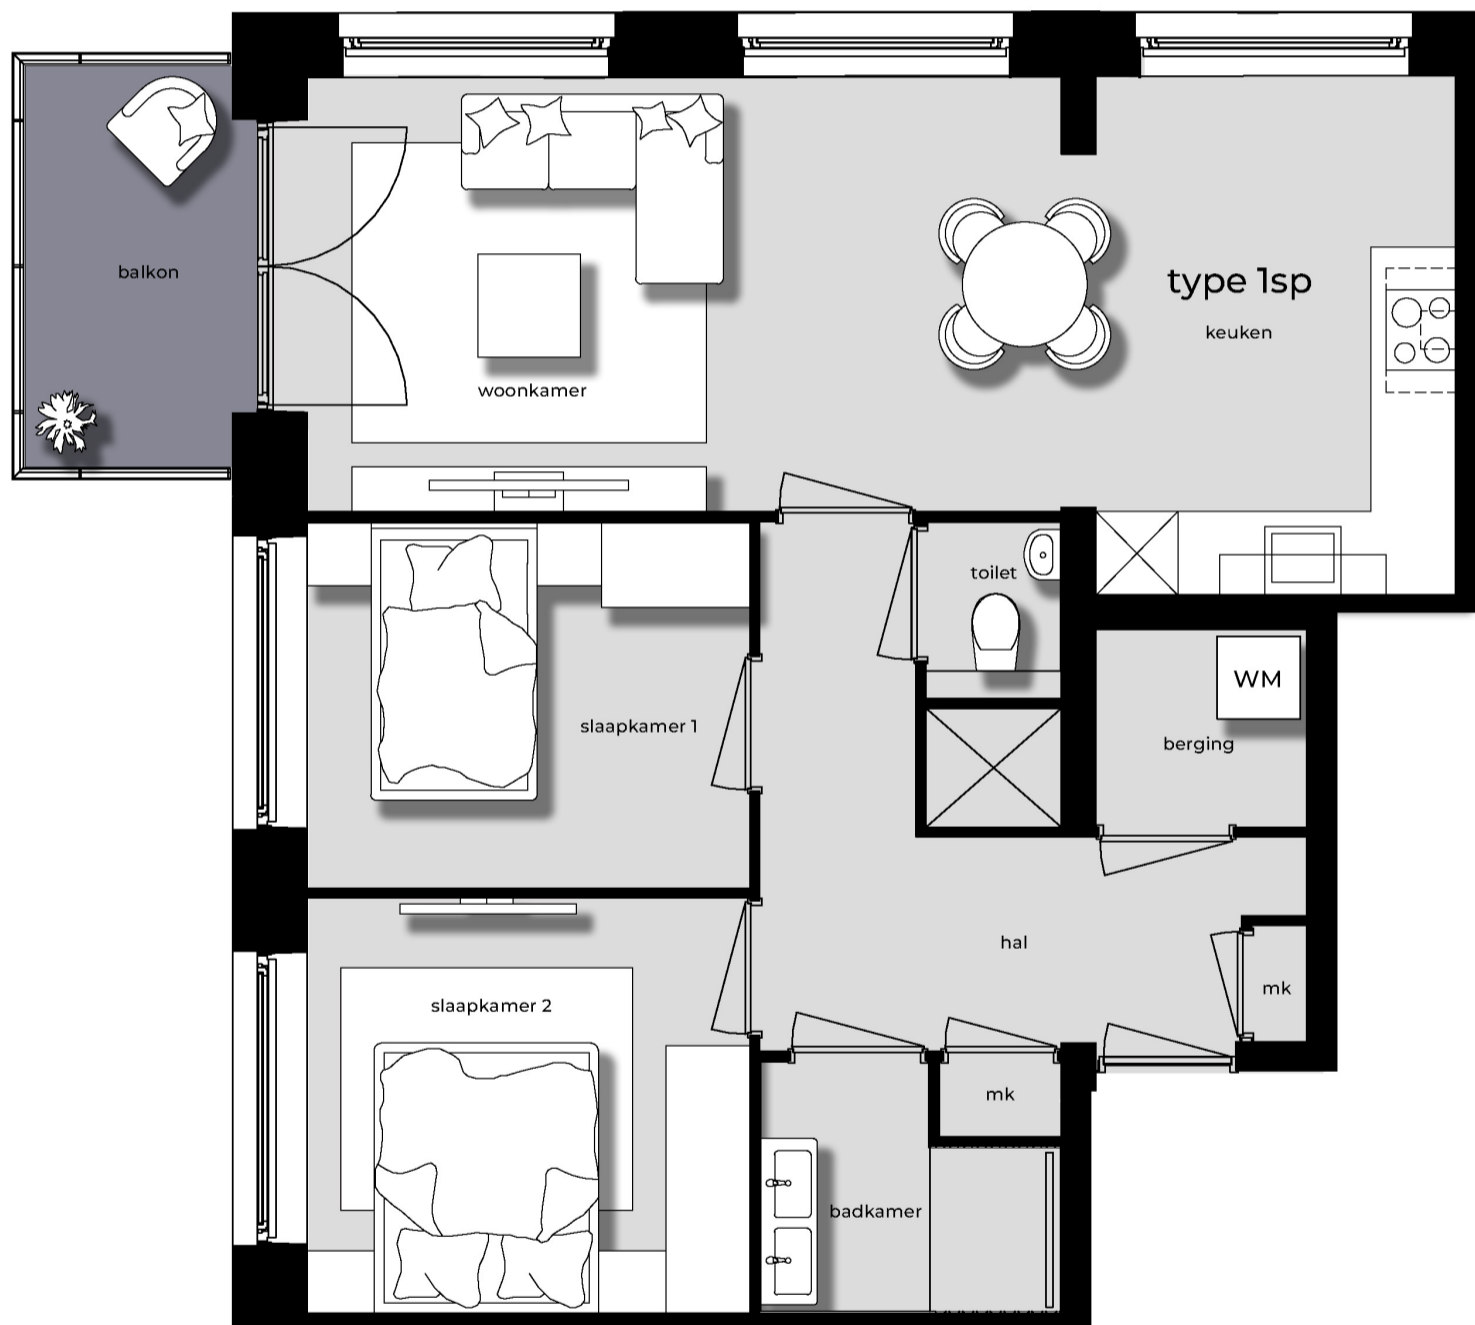

Type 1sp - variatie D

02 | 63.61 m² | 4.3 m²

0 1 2
schaal 1/100